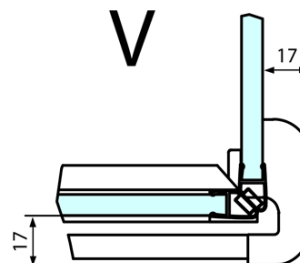

**FORTIS obdélníkový sprchový kout 1400x900 mm, L
varianta**

Dveře	A (mm)	B (mm)	C (mm)
FL1080	785-801	≈ 200	779-795
FL1090	885-901	≈ 300	879-895
FL1010	985-1001	≈ 400	979-995
FL1011	1085-1101	≈ 500	1079-1095
FL1012	1185-1201	≈ 600	1179-1195
FL1113	1285-1301	≈ 700	1279-1295
FL1114	1385-1401	≈ 800	1379-1395
FL1115	1485-1501	≈ 900	1479-1495

Boční stěna	E	D
FL3580	785-801	779-795
FL3590	885-901	879-895
FL3510	985-1001	979-995