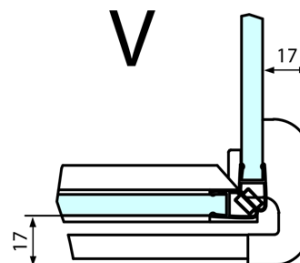

**FORTIS obdélníkový sprchový kout 1400x800 mm, L
varianta**

Dveře	A (mm)	B (mm)	C (mm)
FL1080	785-801	≈ 200	779-795
FL1090	885-901	≈ 300	879-895
FL1010	985-1001	≈ 400	979-995
FL1011	1085-1101	≈ 500	1079-1095
FL1012	1185-1201	≈ 600	1179-1195
FL1113	1285-1301	≈ 700	1279-1295
FL1114	1385-1401	≈ 800	1379-1395
FL1115	1485-1501	≈ 900	1479-1495

Boční stěna	E	D
FL3580	785-801	779-795
FL3590	885-901	879-895
FL3510	985-1001	979-995