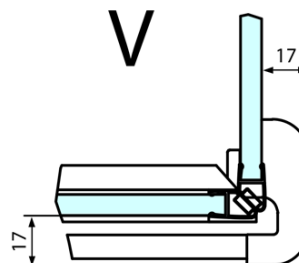

## Rozměry

Šířka: 1400 mm  
Výška: 2000 mm  
Hloubka: 800 mm

## Parametry

Barva profilu: Chrom  
Tvar: Obdélníkové zástěny  
Typ otevírání: Otevírací jednokřídlé  
Směr otevírání: Levé  
Šířka vstupu: 565 mm  
Typ výplně: Čiré sklo  
Úprava skla: Antidrop  
Tloušťka skla: 8 mm  
Vlastnosti: Bezrámové provedení  
Hmotnost / ks: 90.0 kg  
Balení: 2 ks  
Záruka: 2 roky

Technický list

**FORTIS obdélníkový sprchový kout 1400x800 mm, L  
varianta**

Dveře	A (mm)	B (mm)	C (mm)
FL1080	785-801	≈ 200	779-795
FL1090	885-901	≈ 300	879-895
FL1010	985-1001	≈ 400	979-995
FL1011	1085-1101	≈ 500	1079-1095
FL1012	1185-1201	≈ 600	1179-1195
FL1113	1285-1301	≈ 700	1279-1295
FL1114	1385-1401	≈ 800	1379-1395
FL1115	1485-1501	≈ 900	1479-1495

Boční stěna	E	D
FL3580	785-801	779-795
FL3590	885-901	879-895
FL3510	985-1001	979-995

**FORTIS obdélníkový sprchový kout 1400x800 mm, L  
varianta**

Stavební připravenost pro montáž na dlažbu  
kóty  $x, y$  = Rozměr k vnitřní straně skla