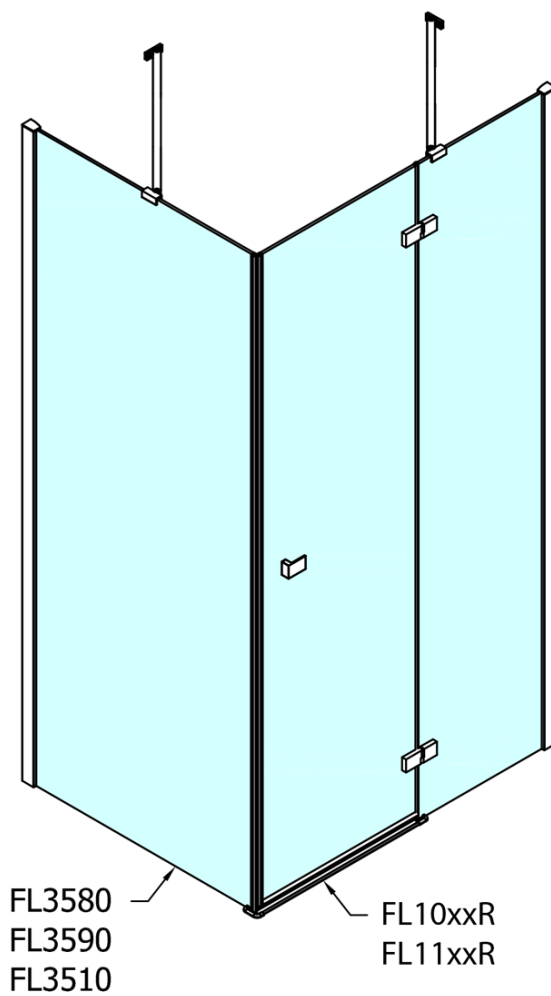

FORTIS obdélníkový sprchový kout 1400x800 mm, L varianta

Objednací kód: FL1114LFL3580

Základní informace

Značka: Polysan

Série: FORTIS

Rozměry

Šířka: 1400 mm

Výška: 2000 mm

Hloubka: 800 mm

Parametry

Barva profilu: Chrom - Leštěný hliník

Tvar: Obdélníkové zástěny

Typ otevírání: Otevírací jednokřídlé

Směr otevírání: Levé

Šířka vstupu: 565 mm

Typ výplně: Čiré sklo

Úprava skla: Antidrop

Tloušťka skla: 8 mm

Vlastnosti: Bezrámové provedení

Hmotnost / ks: 90.0 kg

Balení: 2 ks

Záruka: 2 roky

Technický list

**FORTIS obdélníkový sprchový kout 1400x800 mm, L
varianta**

Dveře	A (mm)	B (mm)	C (mm)
FL1080	785-801	≈ 200	779-795
FL1090	885-901	≈ 300	879-895
FL1010	985-1001	≈ 400	979-995
FL1011	1085-1101	≈ 500	1079-1095
FL1012	1185-1201	≈ 600	1179-1195
FL1113	1285-1301	≈ 700	1279-1295
FL1114	1385-1401	≈ 800	1379-1395
FL1115	1485-1501	≈ 900	1479-1495