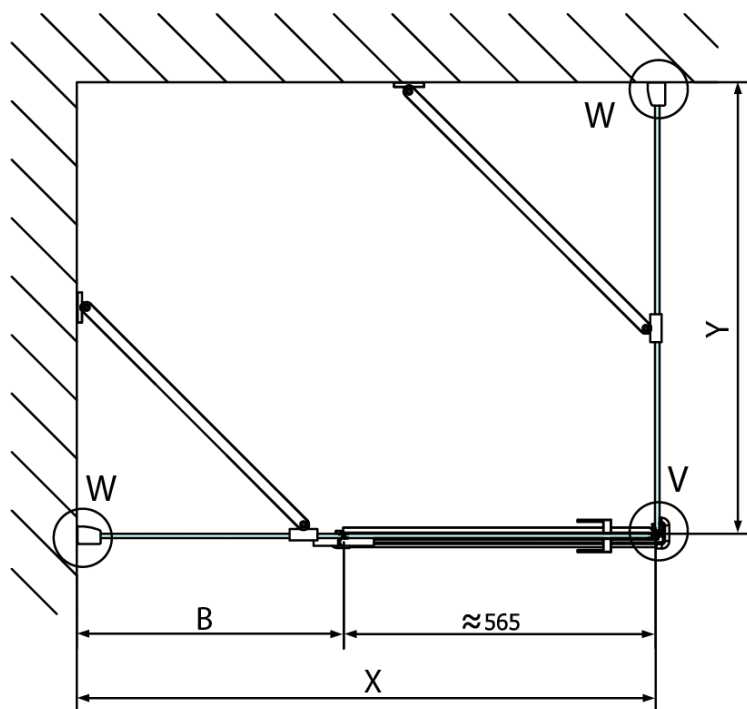

Hloubka: 800 mm

Parametry

Barva profilu: Chrom - Leštěný hliník

Tvar: Obdélníkové zástěny

Typ otevírání: Otevírací jednokřídlé

Směr otevírání: Levé

Šířka vstupu: 565 mm

Typ výplně: Čiré sklo

Dveře	A (mm)	B (mm)	C (mm)
FL1080	785-801	≈ 200	779-795
FL1090	885-901	≈ 300	879-895
FL1010	985-1001	≈ 400	979-995
FL1011	1085-1101	≈ 500	1079-1095
FL1012	1185-1201	≈ 600	1179-1195
FL1113	1285-1301	≈ 700	1279-1295
FL1114	1385-1401	≈ 800	1379-1395
FL1115	1485-1501	≈ 900	1479-1495

Boční stěna	E	D
FL3580	785-801	779-795
FL3590	885-901	879-895
FL3510	985-1001	979-995

**FORTIS obdélníkový sprchový kout 1400x800 mm, L
varianta**

Stavební připravenost pro montáž na dlažbu
kóty x, y = Rozměr k vnitřní straně skla

Construction readiness for floor mounting
dimensions x, y = Dimension to the inside of the glass

Dveře	X (mm)	B (mm)
FL1080	768	≈ 200
FL1090	868	≈ 300
FL1010	968	≈ 400
FL1011	1068	≈ 500
FL1012	1168	≈ 600
FL1113	1268	≈ 700
FL1114	1368	≈ 800
FL1115	1468	≈ 900