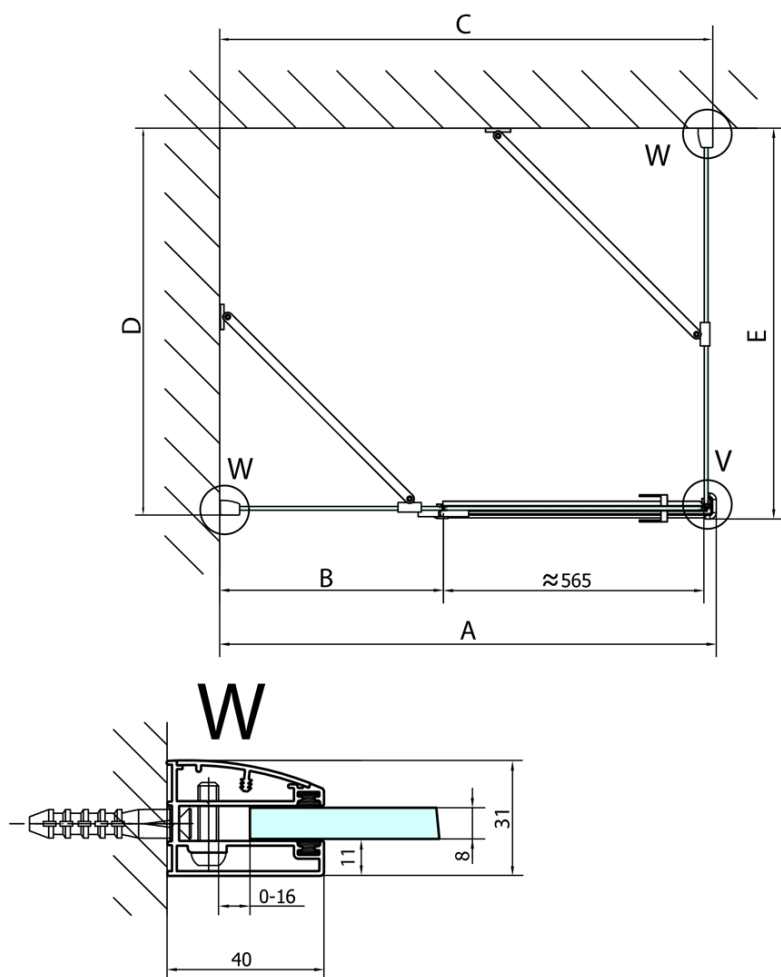

FORTIS obdélníkový sprchový kout 1400x800 mm, L varianta

Objednací kód: FL1114LFL3580

Základní informace

Značka: Polysan

Série: FORTIS

Rozměry

Šířka: 1400 mm

Výška: 2000 mm

Hloubka: 800 mm

Parametry

Barva profilu: Chrom - Leštěný hliník

Tvar: Obdélníkové zástěny

Typ otevírání: Otevírací jednokřídlé

Směr otevírání: Levé

Šířka vstupu: 565 mm

Typ výplně: Čiré sklo

Dveře	A (mm)	B (mm)	C (mm)
FL1080	785-801	≈ 200	779-795
FL1090	885-901	≈ 300	879-895
FL1010	985-1001	≈ 400	979-995
FL1011	1085-1101	≈ 500	1079-1095
FL1012	1185-1201	≈ 600	1179-1195
FL1113	1285-1301	≈ 700	1279-1295
FL1114	1385-1401	≈ 800	1379-1395
FL1115	1485-1501	≈ 900	1479-1495

Construction readiness for floor mounting
dimensions x, y = Dimension to the inside of the glass

Dveře	X (mm)	B (mm)
FL1080	768	≈ 200
FL1090	868	≈ 300
FL1010	968	≈ 400
FL1011	1068	≈ 500
FL1012	1168	≈ 600
FL1113	1268	≈ 700
FL1114	1368	≈ 800
FL1115	1468	≈ 900