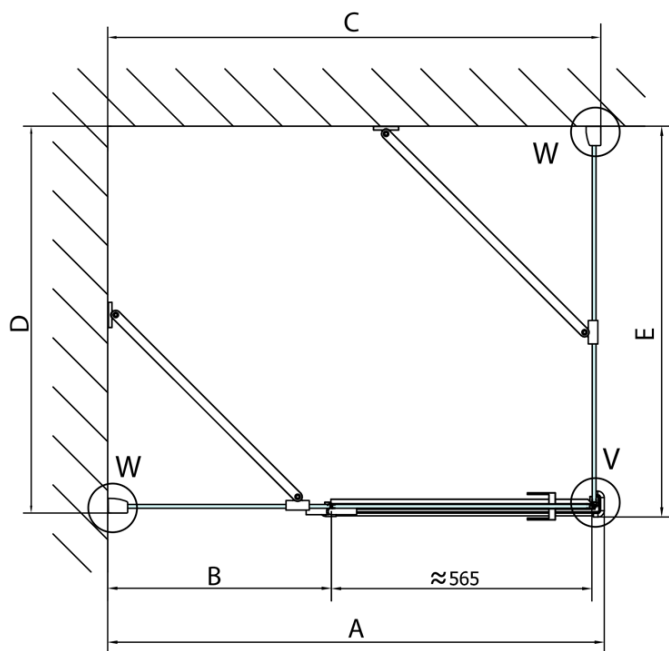

**FORTIS obdélníkový sprchový kout 1300x1000 mm, L
varianta**

Dveře	A (mm)	B (mm)	C (mm)
FL1080	785-801	≈ 200	779-795
FL1090	885-901	≈ 300	879-895
FL1010	985-1001	≈ 400	979-995
FL1011	1085-1101	≈ 500	1079-1095
FL1012	1185-1201	≈ 600	1179-1195
FL1113	1285-1301	≈ 700	1279-1295
FL1114	1385-1401	≈ 800	1379-1395
FL1115	1485-1501	≈ 900	1479-1495

Boční stěna	E	D
FL3580	785-801	779-795
FL3590	885-901	879-895
FL3510	985-1001	979-995