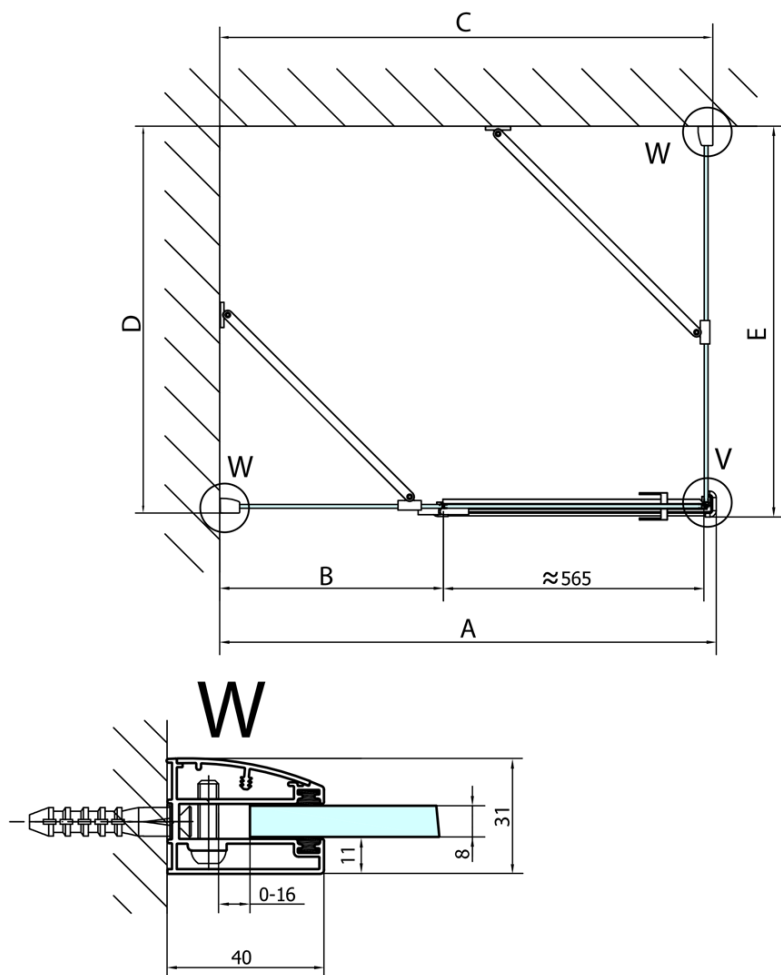

FORTIS obdélníkový sprchový kout 1300x1000 mm, L varianta

Objednací kód: FL1113LFL3510

Základní informace

Značka: Polysan
Série: FORTIS

Rozměry

Šířka: 1300 mm
Výška: 2000 mm
Hloubka: 1000 mm

Parametry

Barva profilu: Chrom
Tvar: Obdélníkové zástěny
Typ otevírání: Otevírací jednokřídlé
Směr otevírání: Levé
Šířka vstupu: 565 mm
Typ výplně: Čiré sklo
Úprava skla: Antidrop
Tloušťka skla: 8 mm
Vlastnosti: Bezrámové provedení
Hmotnost / ks: 96.0 kg
Balení: 2 ks
Záruka: 2 roky

Technický list

**FORTIS obdélníkový sprchový kout 1300x1000 mm, L
varianta**

Dveře	A (mm)	B (mm)	C (mm)
FL1080	785-801	≈ 200	779-795
FL1090	885-901	≈ 300	879-895
FL1010	985-1001	≈ 400	979-995
FL1011	1085-1101	≈ 500	1079-1095
FL1012	1185-1201	≈ 600	1179-1195
FL1113	1285-1301	≈ 700	1279-1295
FL1114	1385-1401	≈ 800	1379-1395
FL1115	1485-1501	≈ 900	1479-1495

Boční stěna	E	D
FL3580	785-801	779-795
FL3590	885-901	879-895
FL3510	985-1001	979-995

**FORTIS obdélníkový sprchový kout 1300x1000 mm, L
varianta**

Stavební připravenost pro montáž na dlažbu
kóty x, y = Rozměr k vnitřní straně skla

Construction readiness for floor mounting
dimensions x, y = Dimension to the inside of the glass

Dveře	X (mm)	B (mm)
FL1080	768	≈ 200
FL1090	868	≈ 300
FL1010	968	≈ 400
FL1011	1068	≈ 500
FL1012	1168	≈ 600
FL1113	1268	≈ 700
FL1114	1368	≈ 800
FL1115	1468	≈ 900