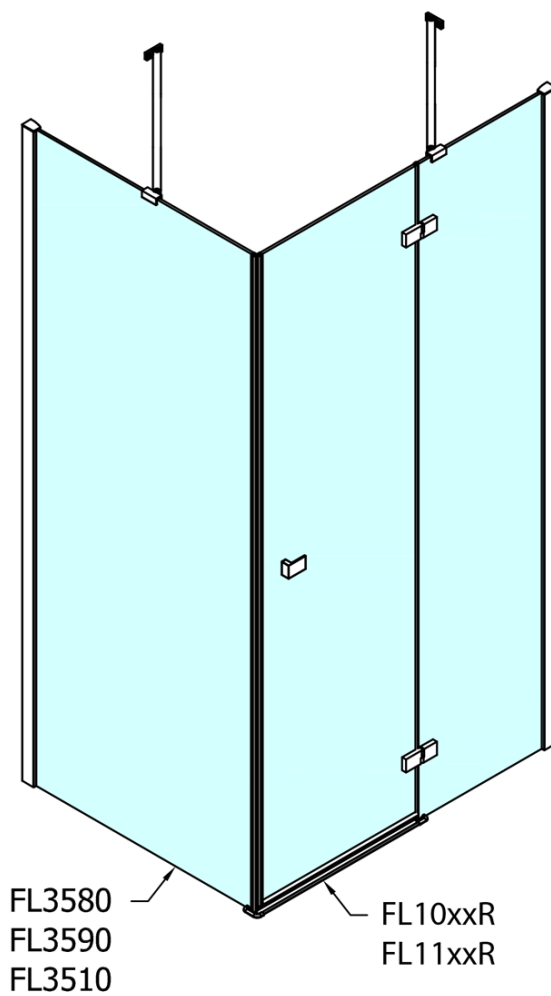

FORTIS obdélníkový sprchový kout 1300x1000 mm, L varianta

Objednací kód: FL1113LFL3510

Základní informace

Značka: Polysan
Série: FORTIS

Rozměry

Šířka: 1300 mm
Výška: 2000 mm
Hloubka: 1000 mm

Parametry

Barva profilu: Chrom
Tvar: Obdélníkové zástěny
Typ otevírání: Otevírací jednokřídlé
Směr otevírání: Levé
Šířka vstupu: 565 mm
Typ výplně: Čiré sklo
Úprava skla: Antidrop
Tloušťka skla: 8 mm
Vlastnosti: Bezrámové provedení
Hmotnost / ks: 96.0 kg
Balení: 2 ks
Záruka: 2 roky

Technický list

**FORTIS obdélníkový sprchový kout 1300x1000 mm, L
varianta**

Dveře	A (mm)	B (mm)	C (mm)
FL1080	785-801	≈ 200	779-795
FL1090	885-901	≈ 300	879-895
FL1010	985-1001	≈ 400	979-995
FL1011	1085-1101	≈ 500	1079-1095
FL1012	1185-1201	≈ 600	1179-1195
FL1113	1285-1301	≈ 700	1279-1295
FL1114	1385-1401	≈ 800	1379-1395
FL1115	1485-1501	≈ 900	1479-1495

Boční stěna	E	D
FL3580	785-801	779-795
FL3590	885-901	879-895
FL3510	985-1001	979-995

**FORTIS obdélníkový sprchový kout 1300x1000 mm, L
varianta**

Stavební připravenost pro montáž na dlažbu
kóty x, y = Rozměr k vnitřní straně skla

Construction readiness for floor mounting
dimensions x, y = Dimension to the inside of the glass

Dveře	X (mm)	B (mm)
FL1080	768	≈ 200
FL1090	868	≈ 300
FL1010	968	≈ 400
FL1011	1068	≈ 500
FL1012	1168	≈ 600
FL1113	1268	≈ 700
FL1114	1368	≈ 800
FL1115	1468	≈ 900