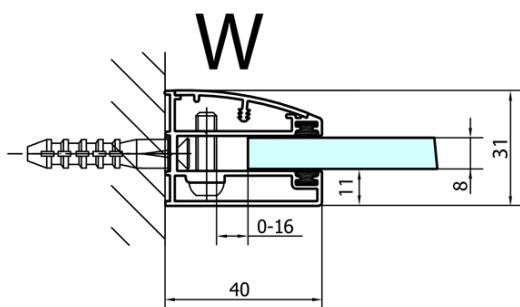

**FORTIS obdélníkový sprchový kout 1300x1000 mm, L
varianta**

Dveře	A (mm)	B (mm)	C (mm)
FL1080	785-801	≈ 200	779-795
FL1090	885-901	≈ 300	879-895
FL1010	985-1001	≈ 400	979-995
FL1011	1085-1101	≈ 500	1079-1095
FL1012	1185-1201	≈ 600	1179-1195
FL1113	1285-1301	≈ 700	1279-1295
FL1114	1385-1401	≈ 800	1379-1395
FL1115	1485-1501	≈ 900	1479-1495

Boční stěna	E	D
FL3580	785-801	779-795
FL3590	885-901	879-895
FL3510	985-1001	979-995