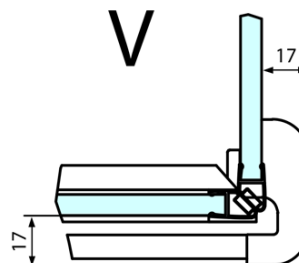

**FORTIS obdélníkový sprchový kout 1200x1000 mm, L
varianta**

Dveře	A (mm)	B (mm)	C (mm)
FL1080	785-801	≈ 200	779-795
FL1090	885-901	≈ 300	879-895
FL1010	985-1001	≈ 400	979-995
FL1011	1085-1101	≈ 500	1079-1095
FL1012	1185-1201	≈ 600	1179-1195
FL1113	1285-1301	≈ 700	1279-1295
FL1114	1385-1401	≈ 800	1379-1395
FL1115	1485-1501	≈ 900	1479-1495

Boční stěna	E	D
FL3580	785-801	779-795
FL3590	885-901	879-895
FL3510	985-1001	979-995