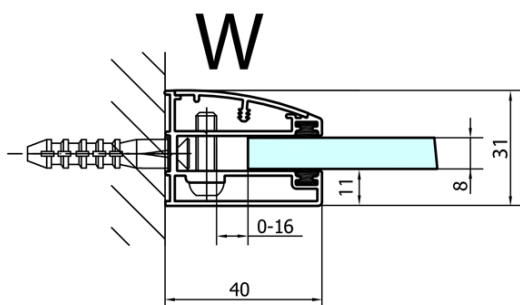

**FORTIS obdélníkový sprchový kout 1200x1000 mm, L
varianta**

Dveře	A (mm)	B (mm)	C (mm)
FL1080	785-801	≈ 200	779-795
FL1090	885-901	≈ 300	879-895
FL1010	985-1001	≈ 400	979-995
FL1011	1085-1101	≈ 500	1079-1095
FL1012	1185-1201	≈ 600	1179-1195
FL1113	1285-1301	≈ 700	1279-1295
FL1114	1385-1401	≈ 800	1379-1395
FL1115	1485-1501	≈ 900	1479-1495

Boční stěna	E	D
FL3580	785-801	779-795
FL3590	885-901	879-895
FL3510	985-1001	979-995