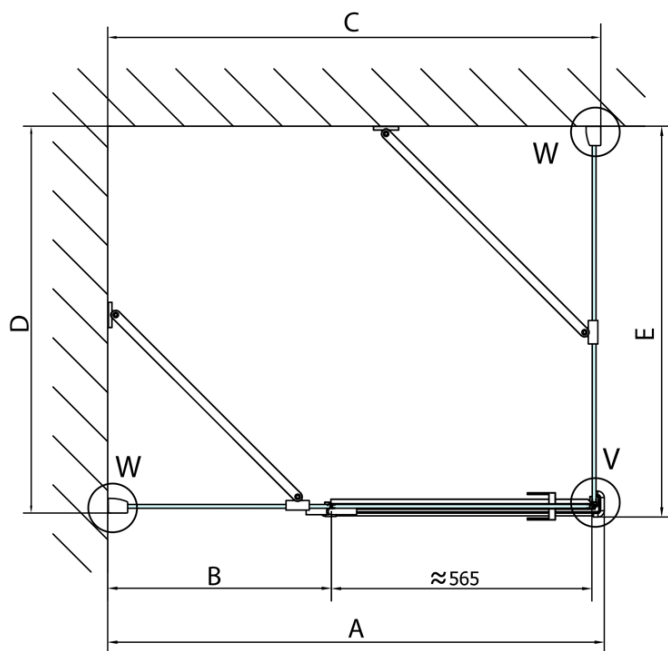

**FORTIS obdélníkový sprchový kout 1200x1000 mm, L
varianta**

Dveře	A (mm)	B (mm)	C (mm)
FL1080	785-801	≈ 200	779-795
FL1090	885-901	≈ 300	879-895
FL1010	985-1001	≈ 400	979-995
FL1011	1085-1101	≈ 500	1079-1095
FL1012	1185-1201	≈ 600	1179-1195
FL1113	1285-1301	≈ 700	1279-1295
FL1114	1385-1401	≈ 800	1379-1395
FL1115	1485-1501	≈ 900	1479-1495

Boční stěna	E	D
FL3580	785-801	779-795
FL3590	885-901	879-895
FL3510	985-1001	979-995