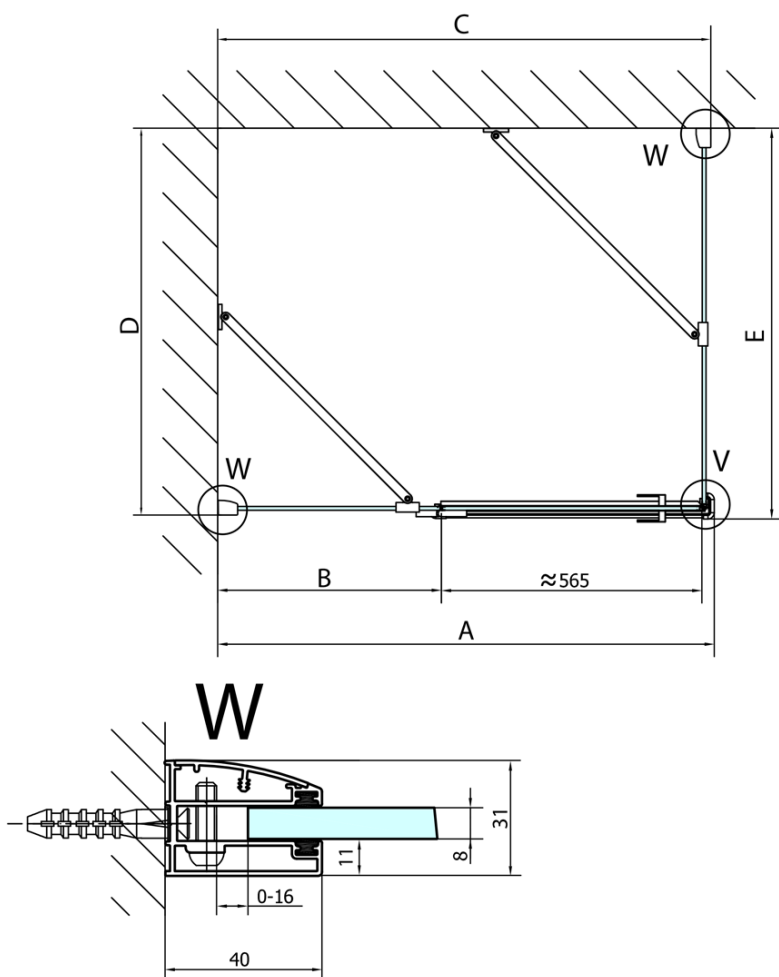

FORTIS obdélníkový sprchový kout 1200x800 mm, L varianta

Objednací kód: FL1012LFL3580

Základní informace

Značka: Polysan
Série: FORTIS

Rozměry

Šířka: 1200 mm
Výška: 2000 mm
Hloubka: 800 mm

Parametry

Barva profilu: Chrom - Leštěný hliník
Tvar: Obdélníkové zástěny
Typ otevírání: Otevírací jednokřídlé
Směr otevírání: Levé
Šířka vstupu: 565 mm
Typ výplně: Čiré sklo
Úprava skla: Antidrop
Tloušťka skla: 8 mm
Vlastnosti: Bezrámové provedení
Hmotnost / ks: 86.0 kg
Balení: 2 ks
Záruka: 2 roky

Technický list

**FORTIS obdélníkový sprchový kout 1200x800 mm, L
varianta**

Dveře	A (mm)	B (mm)	C (mm)
FL1080	785-801	≈ 200	779-795
FL1090	885-901	≈ 300	879-895
FL1010	985-1001	≈ 400	979-995
FL1011	1085-1101	≈ 500	1079-1095
FL1012	1185-1201	≈ 600	1179-1195
FL1113	1285-1301	≈ 700	1279-1295
FL1114	1385-1401	≈ 800	1379-1395
FL1115	1485-1501	≈ 900	1479-1495

Boční stěna	E	D
FL3580	785-801	779-795
FL3590	885-901	879-895
FL3510	985-1001	979-995

**FORTIS obdélníkový sprchový kout 1200x800 mm, L
varianta**

Stavební připravenost pro montáž na dlažbu
kóty x, y = Rozměr k vnitřní straně skla

Construction readiness for floor mounting
dimensions x, y = Dimension to the inside of the glass

Dveře	X (mm)	B (mm)
FL1080	768	≈ 200
FL1090	868	≈ 300
FL1010	968	≈ 400
FL1011	1068	≈ 500
FL1012	1168	≈ 600
FL1113	1268	≈ 700
FL1114	1368	≈ 800
FL1115	1468	≈ 900