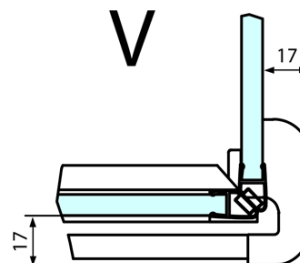

Technický list

**FORTIS obdélníkový sprchový kout 1200x800 mm, L
varianta**

Dveře	A (mm)	B (mm)	C (mm)
FL1080	785-801	≈ 200	779-795
FL1090	885-901	≈ 300	879-895
FL1010	985-1001	≈ 400	979-995
FL1011	1085-1101	≈ 500	1079-1095
FL1012	1185-1201	≈ 600	1179-1195
FL1113	1285-1301	≈ 700	1279-1295
FL1114	1385-1401	≈ 800	1379-1395
FL1115	1485-1501	≈ 900	1479-1495

Boční stěna	E	D
FL3580	785-801	779-795
FL3590	885-901	879-895
FL3510	985-1001	979-995

**FORTIS obdélníkový sprchový kout 1200x800 mm, L
varianta**

Stavební připravenost pro montáž na dlažbu
kóty x, y = Rozměr k vnitřní straně skla

Construction readiness for floor mounting
dimensions x, y = Dimension to the inside of the glass

Dveře	X (mm)	B (mm)
FL1080	768	≈ 200
FL1090	868	≈ 300
FL1010	968	≈ 400
FL1011	1068	≈ 500
FL1012	1168	≈ 600
FL1113	1268	≈ 700
FL1114	1368	≈ 800
FL1115	1468	≈ 900