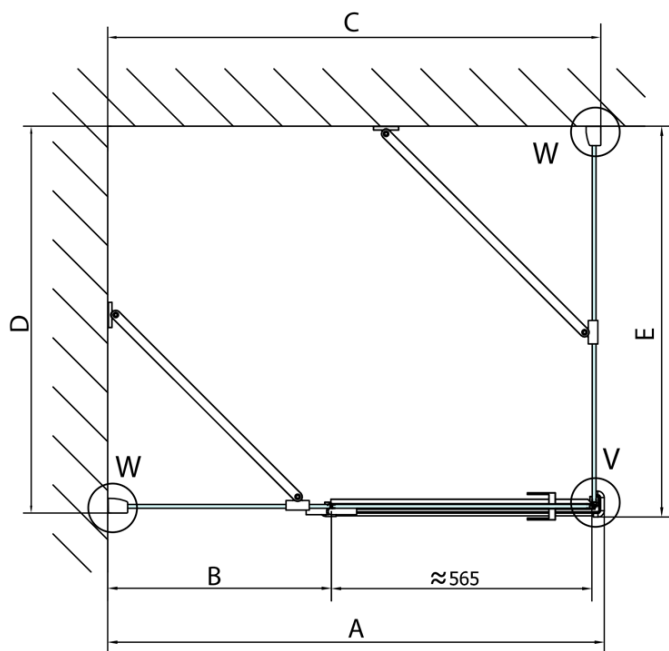

**FORTIS obdélníkový sprchový kout 1100x1000 mm, R
varianta**

Dveře	A (mm)	B (mm)	C (mm)
FL1080	785-801	≈ 200	779-795
FL1090	885-901	≈ 300	879-895
FL1010	985-1001	≈ 400	979-995
FL1011	1085-1101	≈ 500	1079-1095
FL1012	1185-1201	≈ 600	1179-1195
FL1113	1285-1301	≈ 700	1279-1295
FL1114	1385-1401	≈ 800	1379-1395
FL1115	1485-1501	≈ 900	1479-1495

Boční stěna	E	D
FL3580	785-801	779-795
FL3590	885-901	879-895
FL3510	985-1001	979-995