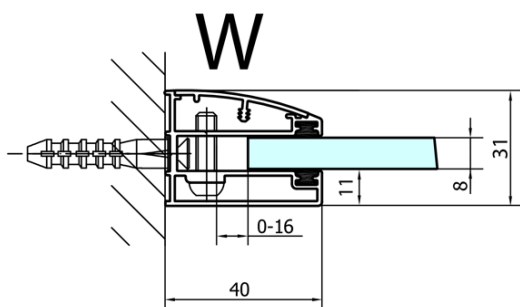

**FORTIS obdélníkový sprchový kout 1100x1000 mm, R
varianta**

Dveře	A (mm)	B (mm)	C (mm)
FL1080	785-801	≈ 200	779-795
FL1090	885-901	≈ 300	879-895
FL1010	985-1001	≈ 400	979-995
FL1011	1085-1101	≈ 500	1079-1095
FL1012	1185-1201	≈ 600	1179-1195
FL1113	1285-1301	≈ 700	1279-1295
FL1114	1385-1401	≈ 800	1379-1395
FL1115	1485-1501	≈ 900	1479-1495

Boční stěna	E	D
FL3580	785-801	779-795
FL3590	885-901	879-895
FL3510	985-1001	979-995