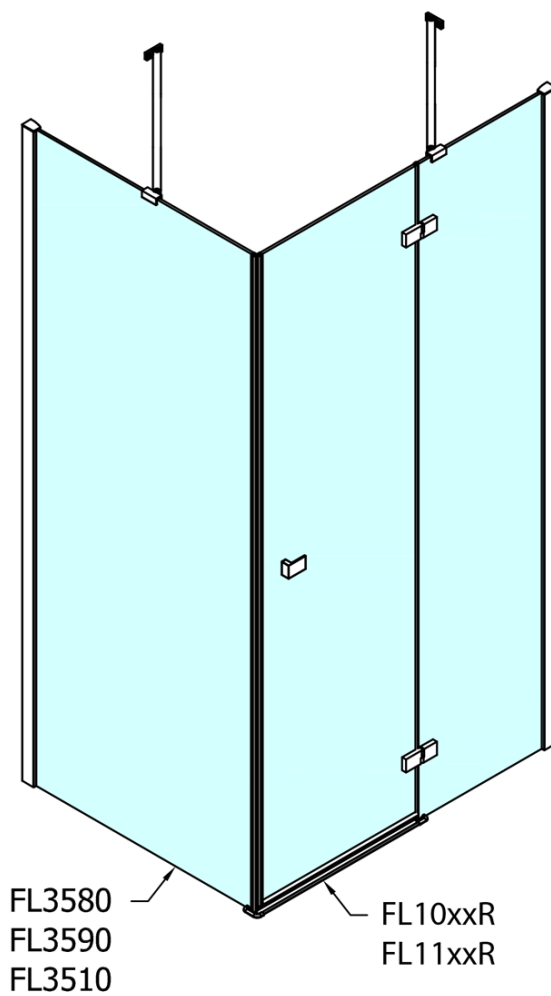

## Rozměry

Šířka: 1100 mm

Výška: 2000 mm

Hloubka: 1000 mm

## Parametry

Barva profilu: Chrom

Tvar: Obdélníkové zástěny

Typ otevírání: Otevírací jednokřídlé

Směr otevírání: Pravé

Šířka vstupu: 565 mm

Typ výplně: Čiré sklo

Úprava skla: Antidrop

Tloušťka skla: 8 mm

Vlastnosti: Bezrámové provedení

Hmotnost / ks: 92.0 kg

Balení: 2 ks

Záruka: 2 roky

Technický list

**FORTIS obdélníkový sprchový kout 1100x1000 mm, R  
varianta**

Dveře	A (mm)	B (mm)	C (mm)
FL1080	785-801	≈ 200	779-795
FL1090	885-901	≈ 300	879-895
FL1010	985-1001	≈ 400	979-995
FL1011	1085-1101	≈ 500	1079-1095
FL1012	1185-1201	≈ 600	1179-1195
FL1113	1285-1301	≈ 700	1279-1295
FL1114	1385-1401	≈ 800	1379-1395
FL1115	1485-1501	≈ 900	1479-1495

Boční stěna	E	D
FL3580	785-801	779-795
FL3590	885-901	879-895
FL3510	985-1001	979-995

**FORTIS obdélníkový sprchový kout 1100x1000 mm, R  
varianta**

Stavební připravenost pro montáž na dlažbu  
kóty  $x, y$  = Rozměr k vnitřní straně skla