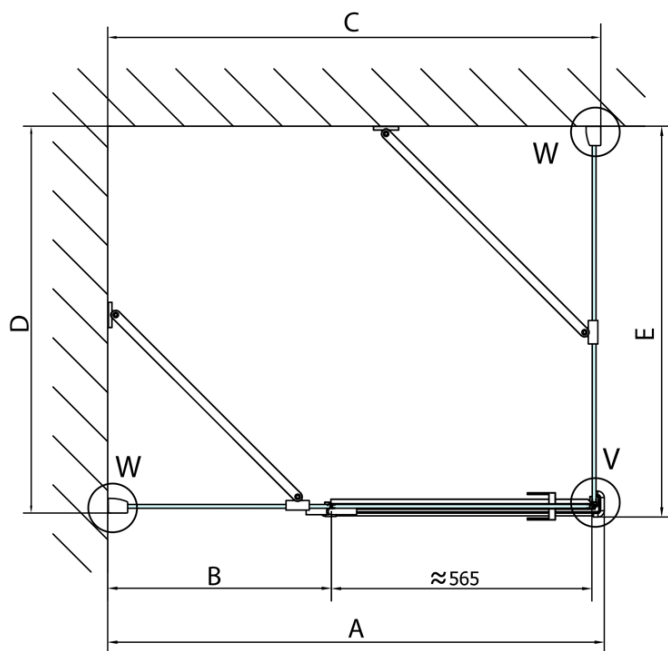

**FORTIS obdélníkový sprchový kout 1100x900 mm, R
varianta**

Dveře	A (mm)	B (mm)	C (mm)
FL1080	785-801	≈ 200	779-795
FL1090	885-901	≈ 300	879-895
FL1010	985-1001	≈ 400	979-995
FL1011	1085-1101	≈ 500	1079-1095
FL1012	1185-1201	≈ 600	1179-1195
FL1113	1285-1301	≈ 700	1279-1295
FL1114	1385-1401	≈ 800	1379-1395
FL1115	1485-1501	≈ 900	1479-1495

Boční stěna	E	D
FL3580	785-801	779-795
FL3590	885-901	879-895
FL3510	985-1001	979-995