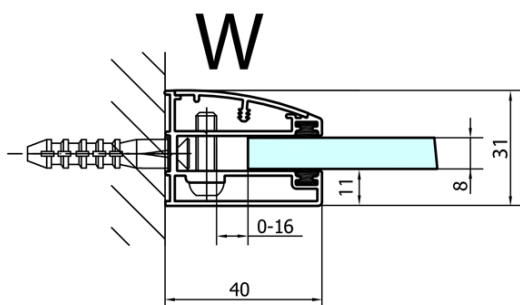

## Rozměry

Šířka: 1100 mm  
Výška: 2000 mm  
Hloubka: 900 mm

## Parametry

Barva profilu: Chrom - Leštěný hliník  
Tvar: Obdélníkové zástěny  
Typ otevírání: Otevírací jednokřídlé  
Směr otevírání: Pravé  
Šířka vstupu: 565 mm  
Typ výplně: Čiré sklo  
Úprava skla: Antidrop  
Tloušťka skla: 8 mm  
Vlastnosti: Bezrámové provedení  
Hmotnost / ks: 88.0 kg  
Balení: 2 ks  
Záruka: 2 roky

Technický list

**FORTIS obdélníkový sprchový kout 1100x900 mm, R  
varianta**

Dveře	A (mm)	B (mm)	C (mm)
FL1080	785-801	≈ 200	779-795
FL1090	885-901	≈ 300	879-895
FL1010	985-1001	≈ 400	979-995
FL1011	1085-1101	≈ 500	1079-1095
FL1012	1185-1201	≈ 600	1179-1195
FL1113	1285-1301	≈ 700	1279-1295
FL1114	1385-1401	≈ 800	1379-1395
FL1115	1485-1501	≈ 900	1479-1495

Boční stěna	E	D
FL3580	785-801	779-795
FL3590	885-901	879-895
FL3510	985-1001	979-995

**FORTIS obdélníkový sprchový kout 1100x900 mm, R  
varianta**

Stavební připravenost pro montáž na dlažbu  
kóty  $x, y$  = Rozměr k vnitřní straně skla