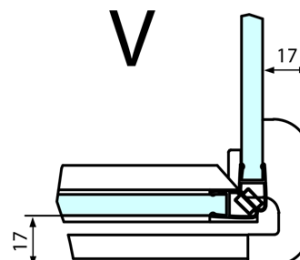

Dveře	A (mm)	B (mm)	C (mm)
FL1080	785-801	≈ 200	779-795
FL1090	885-901	≈ 300	879-895
FL1010	985-1001	≈ 400	979-995
FL1011	1085-1101	≈ 500	1079-1095
FL1012	1185-1201	≈ 600	1179-1195
FL1113	1285-1301	≈ 700	1279-1295
FL1114	1385-1401	≈ 800	1379-1395
FL1115	1485-1501	≈ 900	1479-1495

Boční stěna	E	D
FL3580	785-801	779-795
FL3590	885-901	879-895
FL3510	985-1001	979-995