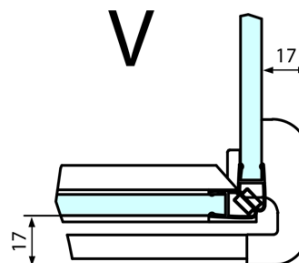

FORTIS obdélníkový sprchový kout 1100x800 mm, R varianta

Objednací kód: FL1011RFL3580

Základní informace

Značka: Polysan
Série: FORTIS

Rozměry

Šířka: 1100 mm
Výška: 2000 mm
Hloubka: 800 mm

Parametry

Barva profilu: Chrom - Leštěný hliník
Tvar: Obdélníkové zástěny
Typ otevírání: Otevírací jednokřídlé
Směr otevírání: Pravé
Šířka vstupu: 565 mm
Typ výplně: Čiré sklo
Úprava skla: Antidrop
Tloušťka skla: 8 mm
Vlastnosti: Bezrámové provedení
Hmotnost / ks: 84.0 kg
Balení: 2 ks
Záruka: 2 roky

Technický list

**FORTIS obdélníkový sprchový kout 1100x800 mm, R
varianta**

Dveře	A (mm)	B (mm)	C (mm)
FL1080	785-801	≈ 200	779-795
FL1090	885-901	≈ 300	879-895
FL1010	985-1001	≈ 400	979-995
FL1011	1085-1101	≈ 500	1079-1095
FL1012	1185-1201	≈ 600	1179-1195
FL1113	1285-1301	≈ 700	1279-1295
FL1114	1385-1401	≈ 800	1379-1395
FL1115	1485-1501	≈ 900	1479-1495

Boční stěna	E	D
FL3580	785-801	779-795
FL3590	885-901	879-895
FL3510	985-1001	979-995

**FORTIS obdélníkový sprchový kout 1100x800 mm, R
varianta**

Stavební připravenost pro montáž na dlažbu
kóty x, y = Rozměr k vnitřní straně skla

Construction readiness for floor mounting
dimensions x, y = Dimension to the inside of the glass

Dveře	X (mm)	B (mm)
FL1080	768	≈ 200
FL1090	868	≈ 300
FL1010	968	≈ 400
FL1011	1068	≈ 500
FL1012	1168	≈ 600
FL1113	1268	≈ 700
FL1114	1368	≈ 800
FL1115	1468	≈ 900