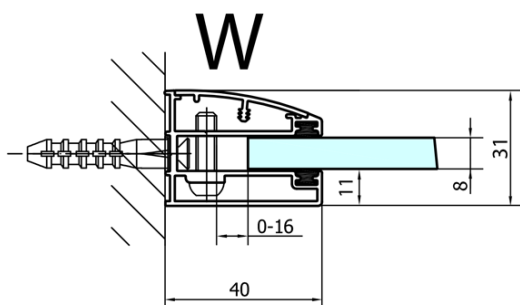

## Rozměry

Šířka: 1100 mm  
Výška: 2000 mm  
Hloubka: 800 mm

## Parametry

Barva profilu: Chrom  
Tvar: Obdélníkové zástěny  
Typ otevírání: Otevírací jednokřídlé  
Směr otevírání: Pravé  
Šířka vstupu: 565 mm  
Typ výplně: Čiré sklo  
Úprava skla: Antidrop  
Tloušťka skla: 8 mm  
Vlastnosti: Bezrámové provedení  
Hmotnost / ks: 84.0 kg  
Balení: 2 ks  
Záruka: 2 roky

Technický list

**FORTIS obdélníkový sprchový kout 1100x800 mm, R  
varianta**

Dveře	A (mm)	B (mm)	C (mm)
FL1080	785-801	≈ 200	779-795
FL1090	885-901	≈ 300	879-895
FL1010	985-1001	≈ 400	979-995
FL1011	1085-1101	≈ 500	1079-1095
FL1012	1185-1201	≈ 600	1179-1195
FL1113	1285-1301	≈ 700	1279-1295
FL1114	1385-1401	≈ 800	1379-1395
FL1115	1485-1501	≈ 900	1479-1495

Boční stěna	E	D
FL3580	785-801	779-795
FL3590	885-901	879-895
FL3510	985-1001	979-995

**FORTIS obdélníkový sprchový kout 1100x800 mm, R  
varianta**

Stavební připravenost pro montáž na dlažbu  
kóty  $x, y$  = Rozměr k vnitřní straně skla