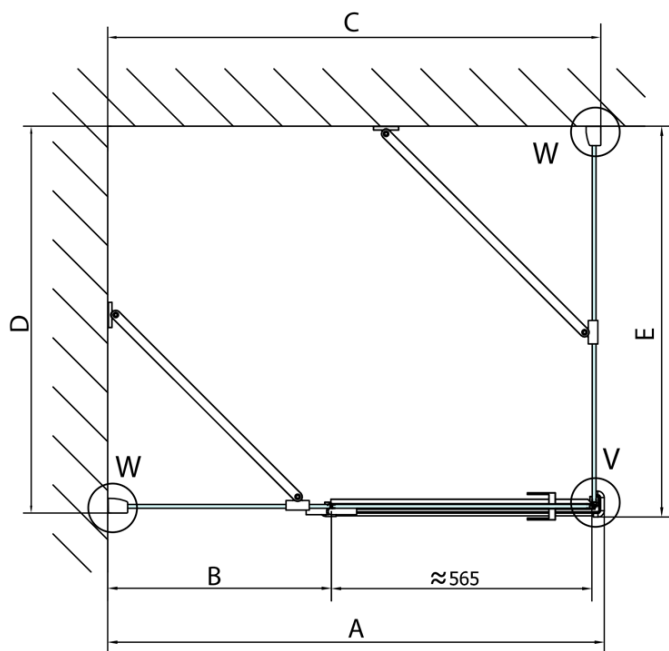

**FORTIS obdélníkový sprchový kout 1100x800 mm, R
varianta**

Dveře	A (mm)	B (mm)	C (mm)
FL1080	785-801	≈ 200	779-795
FL1090	885-901	≈ 300	879-895
FL1010	985-1001	≈ 400	979-995
FL1011	1085-1101	≈ 500	1079-1095
FL1012	1185-1201	≈ 600	1179-1195
FL1113	1285-1301	≈ 700	1279-1295
FL1114	1385-1401	≈ 800	1379-1395
FL1115	1485-1501	≈ 900	1479-1495

Boční stěna	E	D
FL3580	785-801	779-795
FL3590	885-901	879-895
FL3510	985-1001	979-995