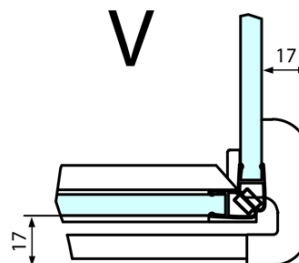

Technický list

**FORTIS obdélníkový sprchový kout 1100x900 mm, L
varianta**

Dveře	A (mm)	B (mm)	C (mm)
FL1080	785-801	≈ 200	779-795
FL1090	885-901	≈ 300	879-895
FL1010	985-1001	≈ 400	979-995
FL1011	1085-1101	≈ 500	1079-1095
FL1012	1185-1201	≈ 600	1179-1195
FL1113	1285-1301	≈ 700	1279-1295
FL1114	1385-1401	≈ 800	1379-1395
FL1115	1485-1501	≈ 900	1479-1495

Boční stěna	E	D
FL3580	785-801	779-795
FL3590	885-901	879-895
FL3510	985-1001	979-995

**FORTIS obdélníkový sprchový kout 1100x900 mm, L
varianta**

Stavební připravenost pro montáž na dlažbu
kóty x, y = Rozměr k vnitřní straně skla

Construction readiness for floor mounting
dimensions x, y = Dimension to the inside of the glass

Dveře	X (mm)	B (mm)
FL1080	768	≈ 200
FL1090	868	≈ 300
FL1010	968	≈ 400
FL1011	1068	≈ 500
FL1012	1168	≈ 600
FL1113	1268	≈ 700
FL1114	1368	≈ 800
FL1115	1468	≈ 900