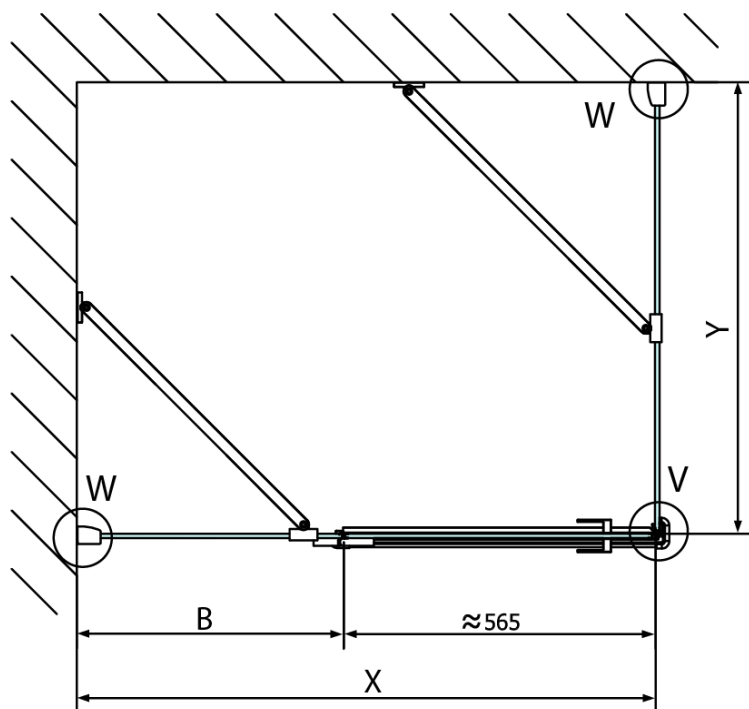

FORTIS obdélníkový sprchový kout 1100x900 mm, L varianta

Objednací kód: FL1011LFL3590

Základní informace

Značka: Polysan
Série: FORTIS

Rozměry

Šířka: 1100 mm
Výška: 2000 mm
Hloubka: 900 mm

Parametry

Barva profilu: Chrom - Leštěný hliník
Tvar: Obdélníkové zástěny
Typ otevírání: Otevírací jednokřídlé
Směr otevírání: Levé
Šířka vstupu: 565 mm
Typ výplně: Čiré sklo
Úprava skla: Antidrop
Tloušťka skla: 8 mm
Vlastnosti: Bezrámové provedení
Hmotnost / ks: 88.0 kg
Balení: 2 ks
Záruka: 2 roky

Technický list

**FORTIS obdélníkový sprchový kout 1100x900 mm, L
varianta**

Dveře	A (mm)	B (mm)	C (mm)
FL1080	785-801	≈ 200	779-795
FL1090	885-901	≈ 300	879-895
FL1010	985-1001	≈ 400	979-995
FL1011	1085-1101	≈ 500	1079-1095
FL1012	1185-1201	≈ 600	1179-1195
FL1113	1285-1301	≈ 700	1279-1295
FL1114	1385-1401	≈ 800	1379-1395
FL1115	1485-1501	≈ 900	1479-1495

Boční stěna	E	D
FL3580	785-801	779-795
FL3590	885-901	879-895
FL3510	985-1001	979-995

**FORTIS obdélníkový sprchový kout 1100x900 mm, L
varianta**

Stavební připravenost pro montáž na dlažbu
kóty x, y = Rozměr k vnitřní straně skla

Construction readiness for floor mounting
dimensions x, y = Dimension to the inside of the glass

Dveře	X (mm)	B (mm)
FL1080	768	≈ 200
FL1090	868	≈ 300
FL1010	968	≈ 400
FL1011	1068	≈ 500
FL1012	1168	≈ 600
FL1113	1268	≈ 700
FL1114	1368	≈ 800
FL1115	1468	≈ 900