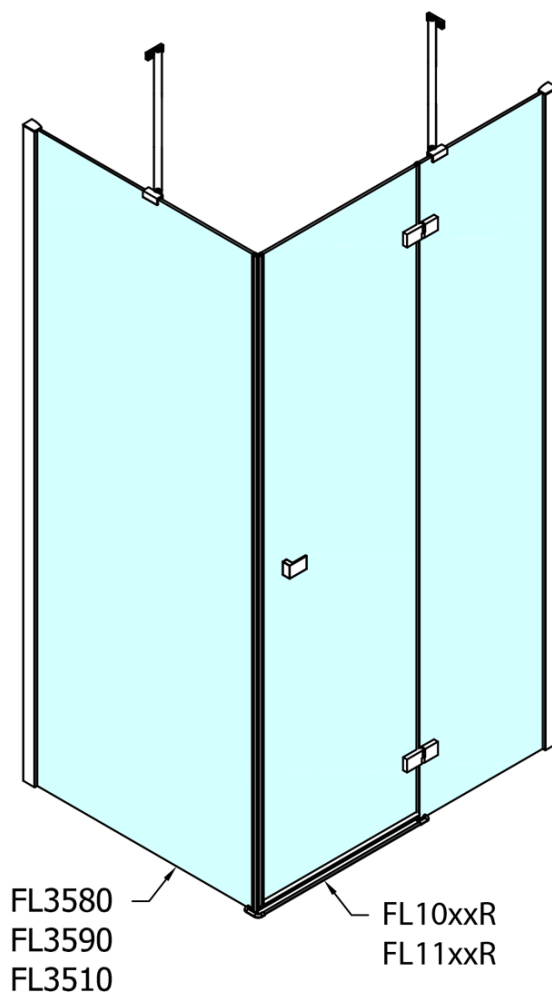

FORTIS obdélníkový sprchový kout 1100x900 mm, L varianta

Objednací kód: FL1011LFL3590

Základní informace

Značka: Polysan
Série: FORTIS

Rozměry

Šířka: 1100 mm
Výška: 2000 mm
Hloubka: 900 mm

Parametry

Barva profilu: Chrom - Leštěný hliník
Tvar: Obdélníkové zástěny
Typ otevírání: Otevírací jednokřídlé
Směr otevírání: Levé
Šířka vstupu: 565 mm
Typ výplně: Čiré sklo
Úprava skla: Antidrop
Tloušťka skla: 8 mm
Vlastnosti: Bezrámové provedení
Hmotnost / ks: 88.0 kg
Balení: 2 ks
Záruka: 2 roky

Technický list

**FORTIS obdélníkový sprchový kout 1100x900 mm, L
varianta**

Dveře	A (mm)	B (mm)	C (mm)
FL1080	785-801	≈ 200	779-795
FL1090	885-901	≈ 300	879-895
FL1010	985-1001	≈ 400	979-995
FL1011	1085-1101	≈ 500	1079-1095
FL1012	1185-1201	≈ 600	1179-1195
FL1113	1285-1301	≈ 700	1279-1295
FL1114	1385-1401	≈ 800	1379-1395
FL1115	1485-1501	≈ 900	1479-1495

Boční stěna	E	D
FL3580	785-801	779-795
FL3590	885-901	879-895
FL3510	985-1001	979-995

**FORTIS obdélníkový sprchový kout 1100x900 mm, L
varianta**

Stavební připravenost pro montáž na dlažbu
kóty x, y = Rozměr k vnitřní straně skla

Construction readiness for floor mounting
dimensions x, y = Dimension to the inside of the glass

Dveře	X (mm)	B (mm)
FL1080	768	≈ 200
FL1090	868	≈ 300
FL1010	968	≈ 400
FL1011	1068	≈ 500
FL1012	1168	≈ 600
FL1113	1268	≈ 700
FL1114	1368	≈ 800
FL1115	1468	≈ 900