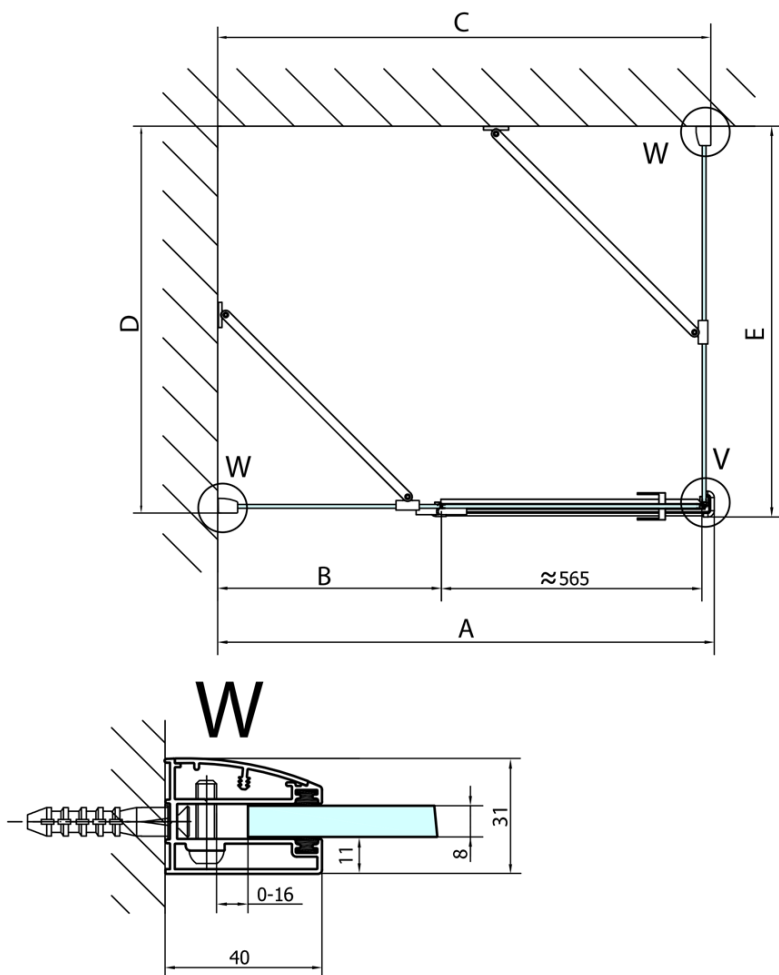

FORTIS obdélníkový sprchový kout 1100x900 mm, L varianta

Objednací kód: FL1011LFL3590

Základní informace

Značka: Polysan
Série: FORTIS

Rozměry

Šířka: 1100 mm
Výška: 2000 mm
Hloubka: 900 mm

Parametry

Barva profilu: Chrom - Leštěný hliník
Tvar: Obdélníkové zástěny
Typ otevírání: Otevírací jednokřídlé
Směr otevírání: Levé
Šířka vstupu: 565 mm
Typ výplně: Čiré sklo
Úprava skla: Antidrop
Tloušťka skla: 8 mm
Vlastnosti: Bezrámové provedení
Hmotnost / ks: 88.0 kg
Balení: 2 ks
Záruka: 2 roky

Technický list

**FORTIS obdélníkový sprchový kout 1100x900 mm, L
varianta**

Dveře	A (mm)	B (mm)	C (mm)
FL1080	785-801	≈ 200	779-795
FL1090	885-901	≈ 300	879-895
FL1010	985-1001	≈ 400	979-995
FL1011	1085-1101	≈ 500	1079-1095
FL1012	1185-1201	≈ 600	1179-1195
FL1113	1285-1301	≈ 700	1279-1295
FL1114	1385-1401	≈ 800	1379-1395
FL1115	1485-1501	≈ 900	1479-1495

Boční stěna	E	D
FL3580	785-801	779-795
FL3590	885-901	879-895
FL3510	985-1001	979-995

**FORTIS obdélníkový sprchový kout 1100x900 mm, L
varianta**

Stavební připravenost pro montáž na dlažbu
kóty x, y = Rozměr k vnitřní straně skla

Construction readiness for floor mounting
dimensions x, y = Dimension to the inside of the glass

Dveře	X (mm)	B (mm)
FL1080	768	≈ 200
FL1090	868	≈ 300
FL1010	968	≈ 400
FL1011	1068	≈ 500
FL1012	1168	≈ 600
FL1113	1268	≈ 700
FL1114	1368	≈ 800
FL1115	1468	≈ 900