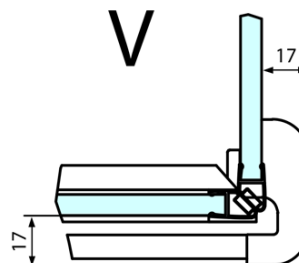

**FORTIS obdélníkový sprchový kout 1000x800 mm, L
varianta**

Dveře	A (mm)	B (mm)	C (mm)
FL1080	785-801	≈ 200	779-795
FL1090	885-901	≈ 300	879-895
FL1010	985-1001	≈ 400	979-995
FL1011	1085-1101	≈ 500	1079-1095
FL1012	1185-1201	≈ 600	1179-1195
FL1113	1285-1301	≈ 700	1279-1295
FL1114	1385-1401	≈ 800	1379-1395
FL1115	1485-1501	≈ 900	1479-1495

Boční stěna	E	D
FL3580	785-801	779-795
FL3590	885-901	879-895
FL3510	985-1001	979-995