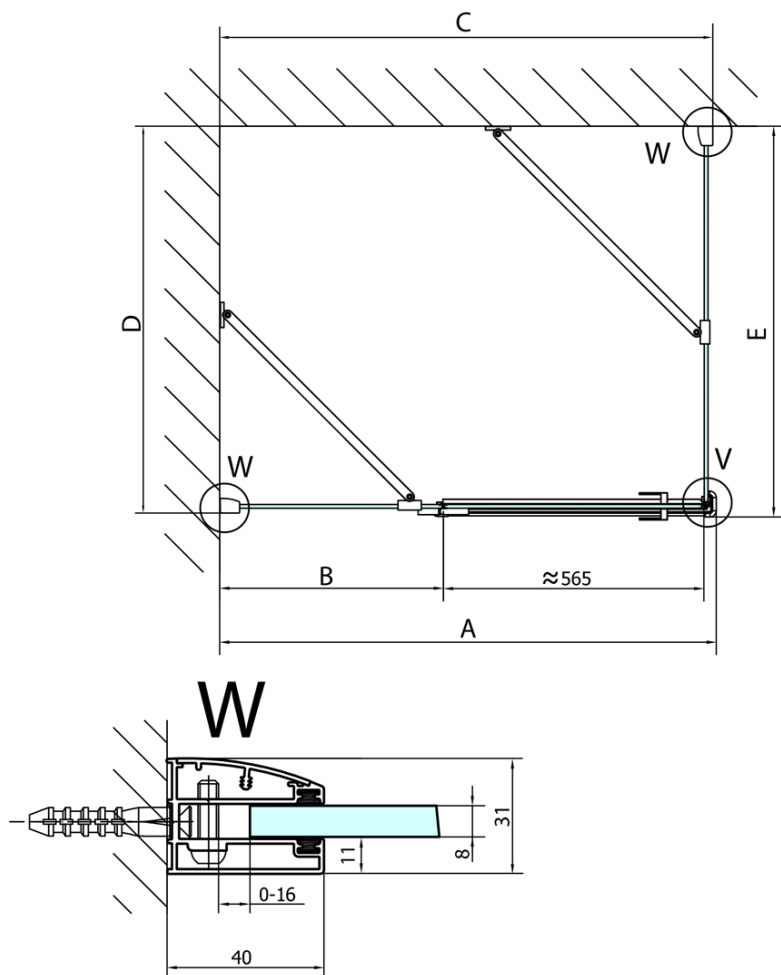

FORTIS obdélníkový sprchový kout 800x1000 mm, R varianta

Objednací kód: FL1080RFL3510

Základní informace

Značka: Polysan

Série: FORTIS

Rozměry

Šířka: 800 mm

Výška: 2000 mm

Hloubka: 1000 mm

Parametry

Barva profilu: Chrom - Leštěný hliník

Tvar: Obdélníkové zástěny

Typ otevírání: Otevírací jednokřídlé

Směr otevírání: Pravé

Šířka vstupu: 565 mm

Typ výplně: Čiré sklo

Dveře	A (mm)	B (mm)	C (mm)
FL1080	785-801	≈ 200	779-795
FL1090	885-901	≈ 300	879-895
FL1010	985-1001	≈ 400	979-995
FL1011	1085-1101	≈ 500	1079-1095
FL1012	1185-1201	≈ 600	1179-1195
FL1113	1285-1301	≈ 700	1279-1295
FL1114	1385-1401	≈ 800	1379-1395
FL1115	1485-1501	≈ 900	1479-1495

Construction readiness for floor mounting
dimensions x, y = Dimension to the inside of the glass

Dveře	X (mm)	B (mm)
FL1080	768	≈ 200
FL1090	868	≈ 300
FL1010	968	≈ 400
FL1011	1068	≈ 500
FL1012	1168	≈ 600
FL1113	1268	≈ 700
FL1114	1368	≈ 800
FL1115	1468	≈ 900