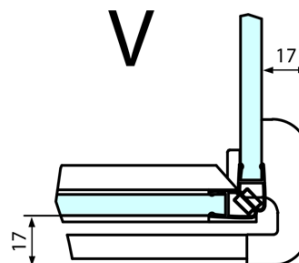

**FORTIS čtvercový sprchový kout 900x900 mm, R
varianta**

Dveře	A (mm)	B (mm)	C (mm)
FL1080	785-801	≈ 200	779-795
FL1090	885-901	≈ 300	879-895
FL1010	985-1001	≈ 400	979-995
FL1011	1085-1101	≈ 500	1079-1095
FL1012	1185-1201	≈ 600	1179-1195
FL1113	1285-1301	≈ 700	1279-1295
FL1114	1385-1401	≈ 800	1379-1395
FL1115	1485-1501	≈ 900	1479-1495

Boční stěna	E	D
FL3580	785-801	779-795
FL3590	885-901	879-895
FL3510	985-1001	979-995