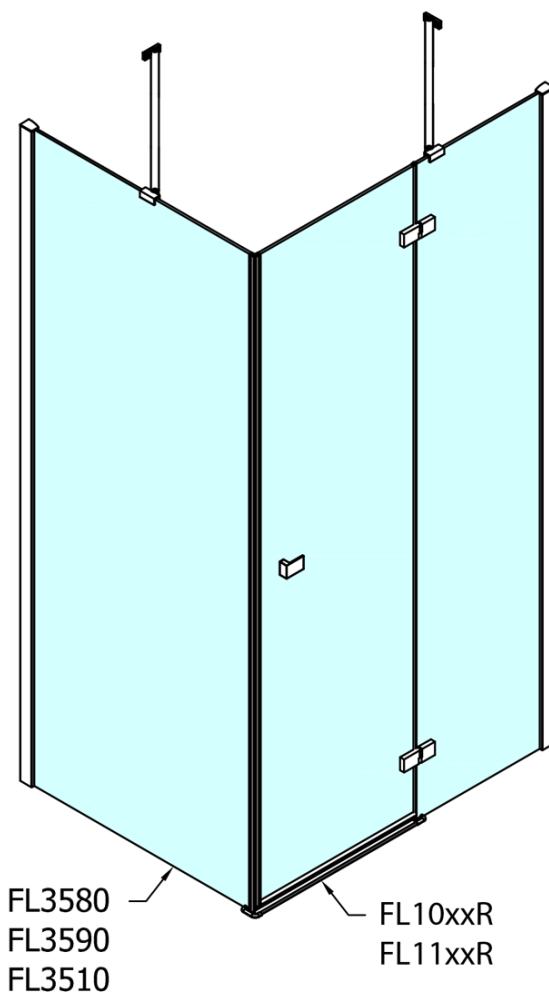

Technický list