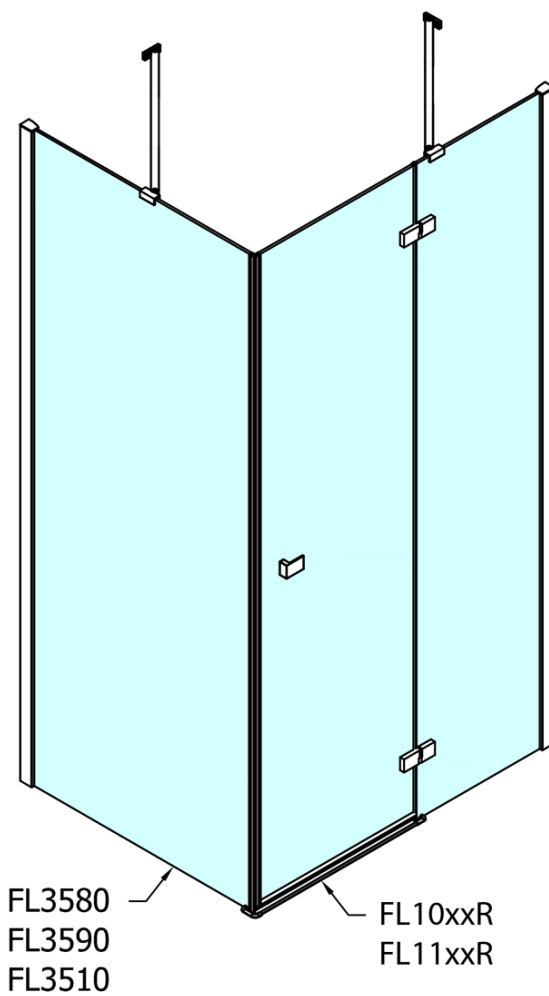

FORTIS čtvercový sprchový kout 900x900 mm, R varianta

Objednací kód: FL1090RFL3590

Základní informace

Značka: Polysan

Série: FORTIS

Rozměry

Šířka: 900 mm

Výška: 2000 mm

Hloubka: 900 mm

Parametry

Barva profilu: Chrom - Leštěný hliník

Tvar: Čtvercové zástěny

Typ otevírání: Otevírací jednokřídlé

Směr otevírání: Pravé

Šířka vstupu: 565 mm

Typ výplně: Čiré sklo

Úprava skla: Antidrop

Tloušťka skla: 8 mm

Vlastnosti: Bezrámové provedení

Hmotnost / ks: 81.0 kg

Balení: 2 ks

Záruka: 2 roky

Technický list

**FORTIS čtvercový sprchový kout 900x900 mm, R
varianta**

Dveře	A (mm)	B (mm)	C (mm)
FL1080	785-801	≈ 200	779-795
FL1090	885-901	≈ 300	879-895
FL1010	985-1001	≈ 400	979-995
FL1011	1085-1101	≈ 500	1079-1095
FL1012	1185-1201	≈ 600	1179-1195
FL1113	1285-1301	≈ 700	1279-1295
FL1114	1385-1401	≈ 800	1379-1395
FL1115	1485-1501	≈ 900	1479-1495