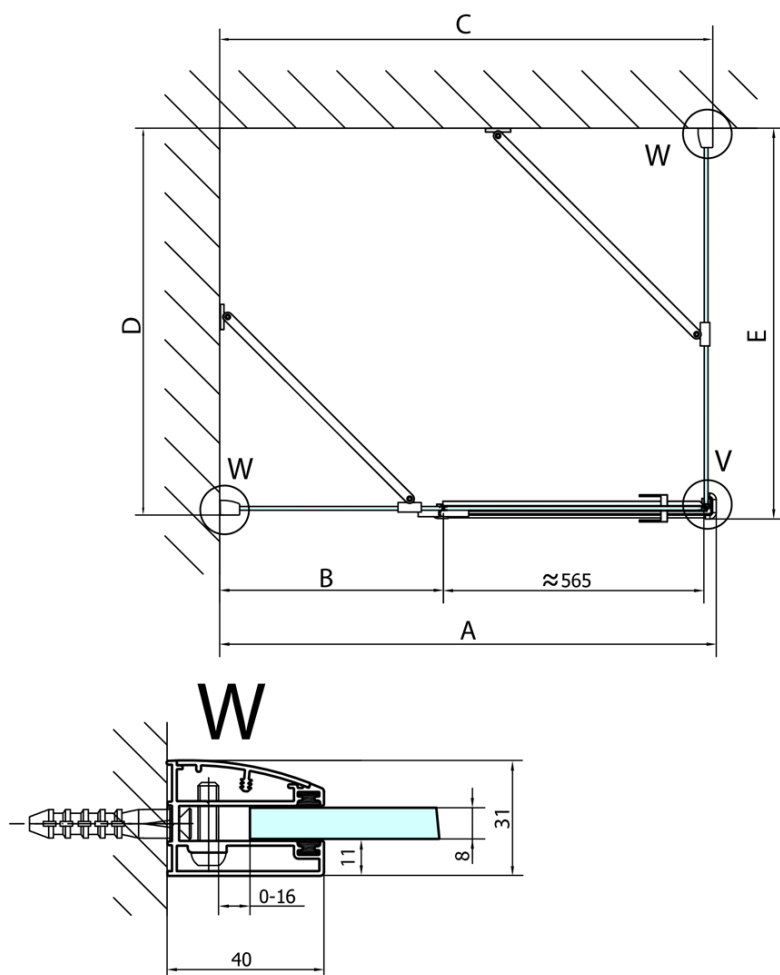

### Rozměry

Šířka: 900 mm

Výška: 2000 mm

Hloubka: 900 mm

### Parametry

Barva profilu: Chrom - Leštěný hliník

Tvar: Čtvercové zástěny

Typ otevírání: Otevírací jednokřídlé

Směr otevírání: Pravé

Šířka vstupu: 565 mm

Typ výplně: Čiré sklo

Úprava skla: Antidrop

Tloušťka skla: 8 mm

Vlastnosti: Bezrámové provedení

Hmotnost / ks: 81.0 kg

Balení: 2 ks

Záruka: 2 roky

Technický list

**FORTIS čtvercový sprchový kout 900x900 mm, R  
varianta**

Dveře	A (mm)	B (mm)	C (mm)
FL1080	785-801	≈ 200	779-795
FL1090	885-901	≈ 300	879-895
FL1010	985-1001	≈ 400	979-995
FL1011	1085-1101	≈ 500	1079-1095
FL1012	1185-1201	≈ 600	1179-1195
FL1113	1285-1301	≈ 700	1279-1295
FL1114	1385-1401	≈ 800	1379-1395
FL1115	1485-1501	≈ 900	1479-1495

Construction readiness for floor mounting  
dimensions  $x, y$  = Dimension to the inside of the glass

Dveře	X (mm)	B (mm)
FL1080	768	≈ 200
FL1090	868	≈ 300
FL1010	968	≈ 400
FL1011	1068	≈ 500
FL1012	1168	≈ 600
FL1113	1268	≈ 700
FL1114	1368	≈ 800
FL1115	1468	≈ 900