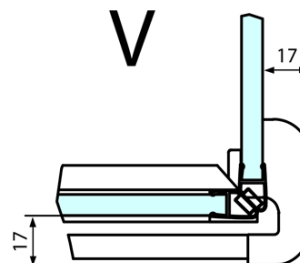

### Rozměry

Šířka: 900 mm  
Výška: 2000 mm  
Hloubka: 900 mm

### Parametry

Barva profilu: Chrom  
Tvar: Čtvercové zástěny  
Typ otevírání: Otevírací jednokřídlé  
Směr otevírání: Pravé  
Šířka vstupu: 565 mm  
Typ výplně: Čiré sklo  
Úprava skla: Antidrop  
Tloušťka skla: 8 mm  
Vlastnosti: Bezrámové provedení  
Hmotnost / ks: 81.0 kg  
Balení: 2 ks  
Záruka: 2 roky

Technický list

**FORTIS čtvercový sprchový kout 900x900 mm, R  
varianta**

Dveře	A (mm)	B (mm)	C (mm)
FL1080	785-801	≈ 200	779-795
FL1090	885-901	≈ 300	879-895
FL1010	985-1001	≈ 400	979-995
FL1011	1085-1101	≈ 500	1079-1095
FL1012	1185-1201	≈ 600	1179-1195
FL1113	1285-1301	≈ 700	1279-1295
FL1114	1385-1401	≈ 800	1379-1395
FL1115	1485-1501	≈ 900	1479-1495

Boční stěna	E	D
FL3580	785-801	779-795
FL3590	885-901	879-895
FL3510	985-1001	979-995

**FORTIS čtvercový sprchový kout 900x900 mm, R  
varianta**

Stavební připravenost pro montáž na dlažbu  
kóty  $x, y$  = Rozměr k vnitřní straně skla