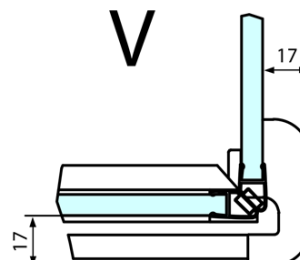

### Rozměry

Šířka: 900 mm

Výška: 2000 mm

Hloubka: 900 mm

### Parametry

Barva profilu: Chrom - Leštěný hliník

Tvar: Čtvercové zástěny

Typ otevírání: Otevírací jednokřídlé

Směr otevírání: Pravé

Šířka vstupu: 565 mm

Typ výplně: Čiré sklo

Úprava skla: Antidrop

Tloušťka skla: 8 mm

Vlastnosti: Bezrámové provedení

Hmotnost / ks: 81.0 kg

Balení: 2 ks

Záruka: 2 roky

Technický list

**FORTIS čtvercový sprchový kout 900x900 mm, R  
varianta**

Dveře	A (mm)	B (mm)	C (mm)
FL1080	785-801	≈ 200	779-795
FL1090	885-901	≈ 300	879-895
FL1010	985-1001	≈ 400	979-995
FL1011	1085-1101	≈ 500	1079-1095
FL1012	1185-1201	≈ 600	1179-1195
FL1113	1285-1301	≈ 700	1279-1295
FL1114	1385-1401	≈ 800	1379-1395
FL1115	1485-1501	≈ 900	1479-1495

Boční stěna	E	D
FL3580	785-801	779-795
FL3590	885-901	879-895
FL3510	985-1001	979-995

**FORTIS čtvercový sprchový kout 900x900 mm, R  
varianta**

Stavební připravenost pro montáž na dlažbu  
kóty  $x, y$  = Rozměr k vnitřní straně skla