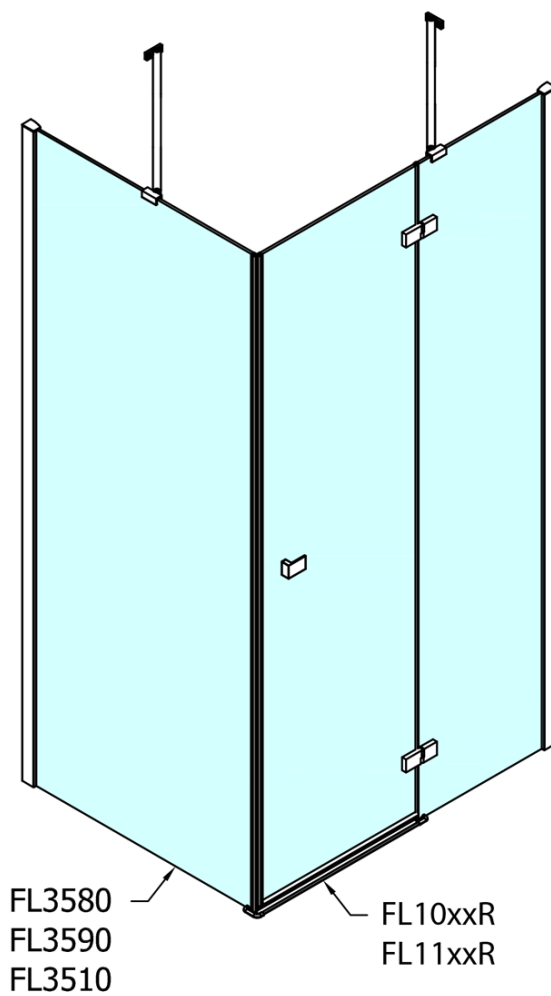

FORTIS čtvercový sprchový kout 800x800 mm, L varianta

Objednací kód: FL1080LFL3580

Základní informace

Značka: Polysan

Série: FORTIS

Rozměry

Šířka: 800 mm

Výška: 2000 mm

Hloubka: 800 mm

Parametry

Barva profilu: Chrom

Tvar: Čtvercové zástěny

Typ otevírání: Otevírací jednokřídlé

Směr otevírání: Levé

Šířka vstupu: 565 mm

Typ výplně: Čiré sklo

Úprava skla: Antidrop

Tloušťka skla: 8 mm

Vlastnosti: Bezrámové provedení

Hmotnost / ks: 77.0 kg

Balení: 2 ks

Záruka: 2 roky

Technický list

**FORTIS čtvercový sprchový kout 800x800 mm, L
varianta**

Dveře	A (mm)	B (mm)	C (mm)
FL1080	785-801	≈ 200	779-795
FL1090	885-901	≈ 300	879-895
FL1010	985-1001	≈ 400	979-995
FL1011	1085-1101	≈ 500	1079-1095
FL1012	1185-1201	≈ 600	1179-1195
FL1113	1285-1301	≈ 700	1279-1295
FL1114	1385-1401	≈ 800	1379-1395
FL1115	1485-1501	≈ 900	1479-1495