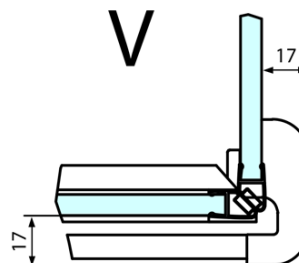

Hloubka: 800 mm

Parametry

Barva profilu: Chrom

Tvar: Čtvercové zástěny

Typ otevírání: Otevírací jednokřídlé

Směr otevírání: Levé

Šířka vstupu: 565 mm

Typ výplně: Čiré sklo

Úprava skla: Antidrop

Tloušťka skla: 8 mm

Vlastnosti: Bezrámové provedení

Hmotnost / ks: 77.0 kg

Balení: 2 ks

Záruka: 2 roky

Technický list

**FORTIS čtvercový sprchový kout 800x800 mm, L
varianta**

Dveře	A (mm)	B (mm)	C (mm)
FL1080	785-801	≈ 200	779-795
FL1090	885-901	≈ 300	879-895
FL1010	985-1001	≈ 400	979-995
FL1011	1085-1101	≈ 500	1079-1095
FL1012	1185-1201	≈ 600	1179-1195
FL1113	1285-1301	≈ 700	1279-1295
FL1114	1385-1401	≈ 800	1379-1395
FL1115	1485-1501	≈ 900	1479-1495

Boční stěna	E	D
FL3580	785-801	779-795
FL3590	885-901	879-895
FL3510	985-1001	979-995

**FORTIS čtvercový sprchový kout 800x800 mm, L
varianta**

Stavební připravenost pro montáž na dlažbu
kóty x, y = Rozměr k vnitřní straně skla