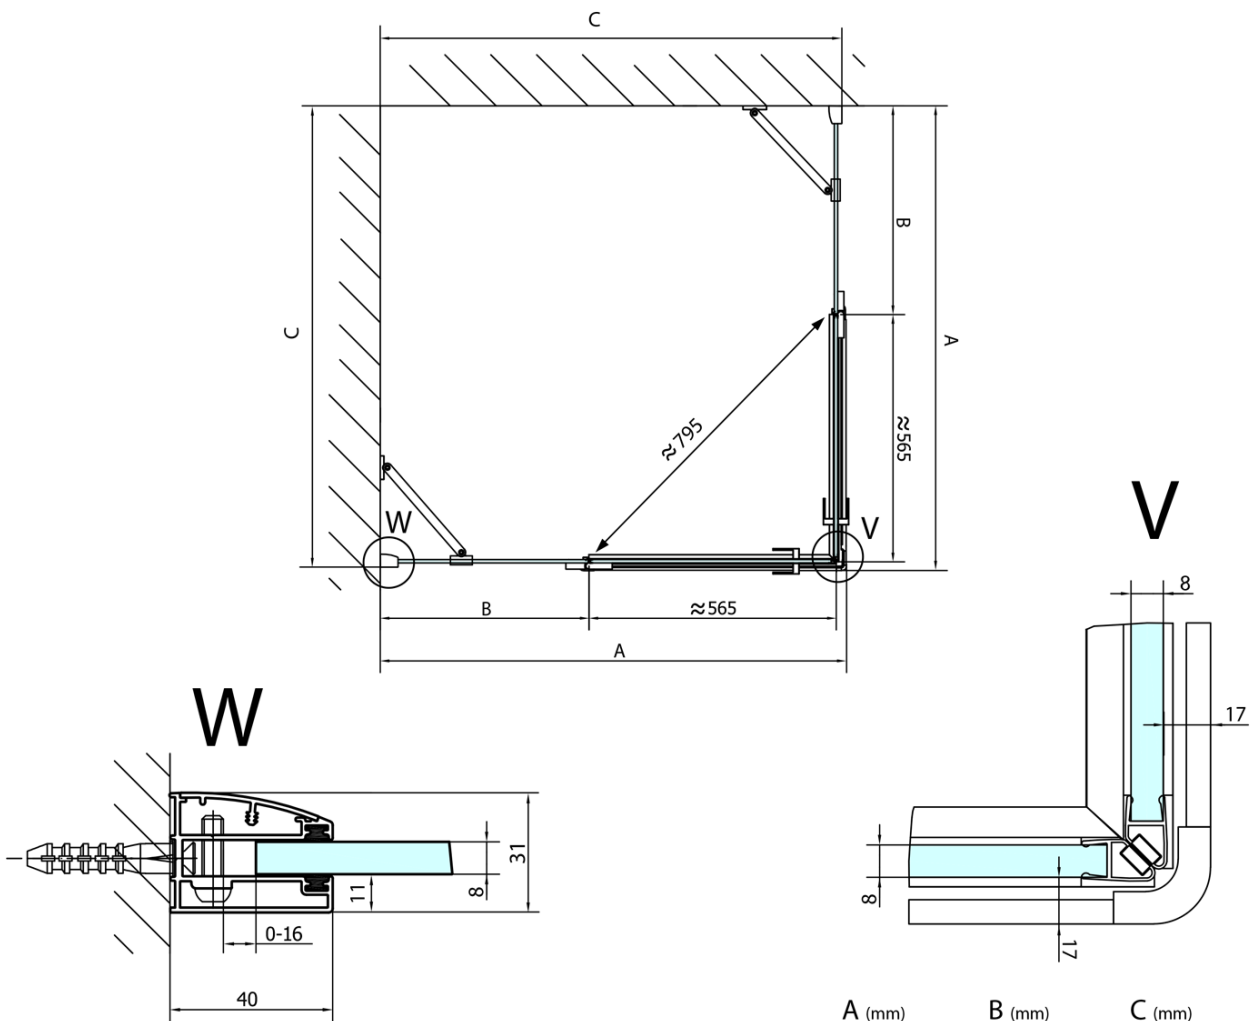

FORTIS obdélníkový sprchový kout 1100x1000 mm, rohový vstup

Objednací kód: FL1011LFL1010R

Základní informace

Značka: Polysan
Série: FORTIS

Rozměry

Šířka: 1100 mm
Výška: 2000 mm
Hloubka: 1000 mm

Parametry

Barva profilu: Chrom
Tvar: Obdélník - rohový vstup
Typ otevírání: Otevírací dvoukřídle
Šířka vstupu: 795 mm
Typ výplně: Čiré sklo
Úprava skla: Antidrop
Tloušťka skla: 8 mm
Vlastnosti: Bezrámové provedení
Hmotnost / ks: 96.0 kg
Balení: 2 ks
Záruka: 2 roky

Technický list

FL10xxL
FL11xxL

FL10xxR
FL11xxR

FORTIS obdélníkový sprchový kout 1100x1000 mm,
rohový vstup

	A (mm)	B (mm)	C (mm)
FL1080	785-801	≈ 210	779-795
FL1090	885-901	≈ 310	879-895
FL1010	985-1001	≈ 410	979-995
FL1011	1085-1101	≈ 510	1079-1095
FL1012	1185-1201	≈ 610	1179-1195
FL1113	1285-1301	≈ 710	1279-1295
FL1114	1385-1401	≈ 810	1379-1395
FL1115	1485-1501	≈ 910	1479-1495