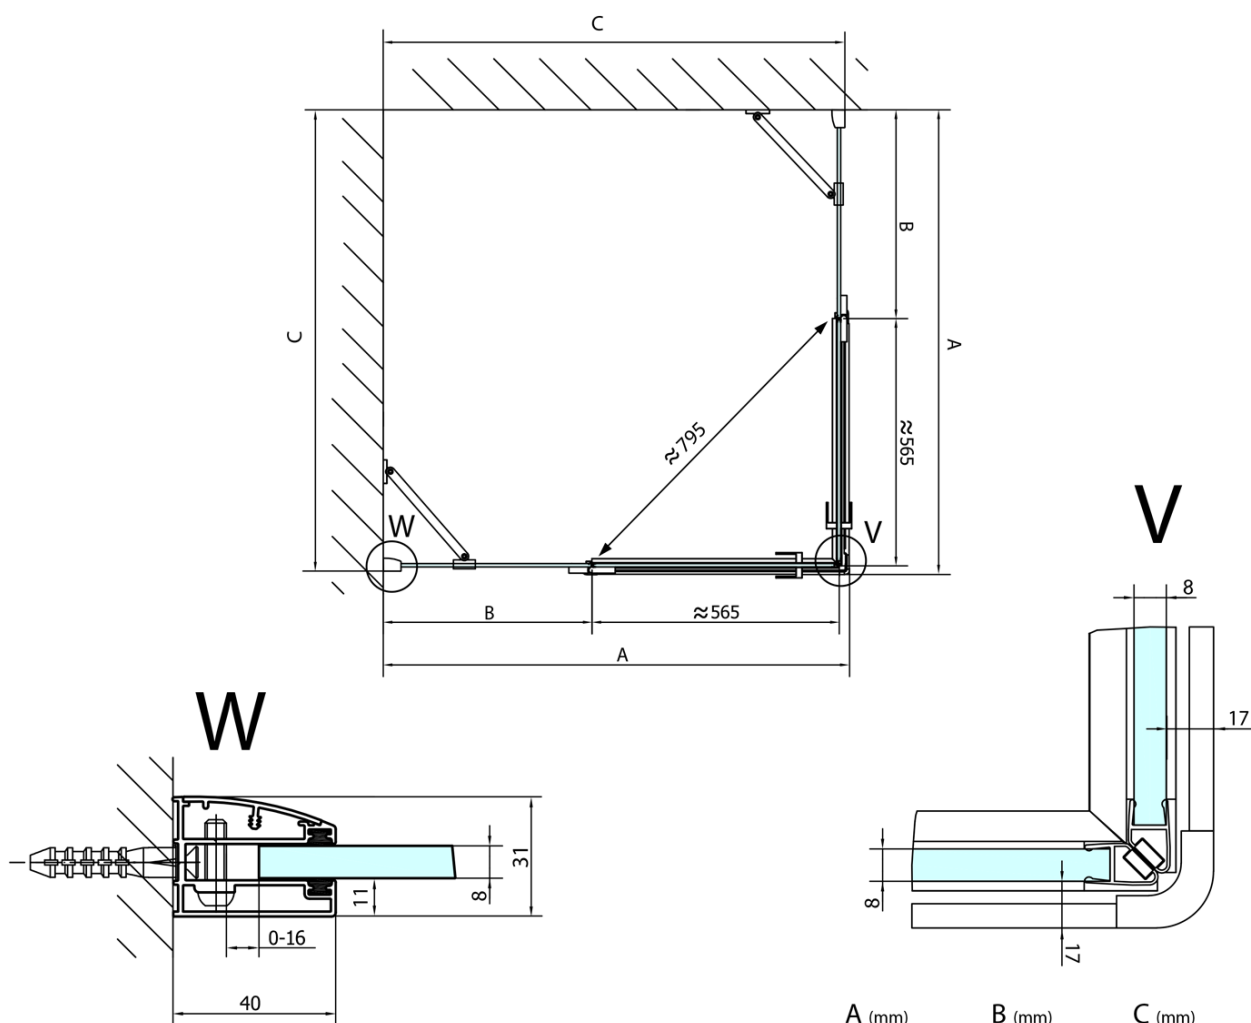

FORTIS obdélníkový sprchový kout 1400x800 mm, rohový vstup

Objednací kód: FL1114LFL1080R

Základní informace

Značka: Polysan

Série: FORTIS

Rozměry

Šířka: 1400 mm

Výška: 2000 mm

Hloubka: 800 mm

Parametry

Barva profilu: Chrom

Tvar: Obdélník - rohový vstup

Typ otevírání: Otevírací dvoukřídlé

Šířka vstupu: 795 mm

Typ výplně: Čiré sklo

Úprava skla: Antidrop

Tloušťka skla: 8 mm

Vlastnosti: Bezrámové provedení

Hmotnost / ks: 97.0 kg

Balení: 2 ks

Záruka: 2 roky

Technický list

FL10xxL
FL11xxL

FL10xxR
FL11xxR

**FORTIS obdélníkový sprchový kout 1400x800 mm,
rohový vstup**

	A (mm)	B (mm)	C (mm)
FL1080	785-801	≈ 210	779-795
FL1090	885-901	≈ 310	879-895
FL1010	985-1001	≈ 410	979-995
FL1011	1085-1101	≈ 510	1079-1095
FL1012	1185-1201	≈ 610	1179-1195
FL1113	1285-1301	≈ 710	1279-1295
FL1114	1385-1401	≈ 810	1379-1395
FL1115	1485-1501	≈ 910	1479-1495