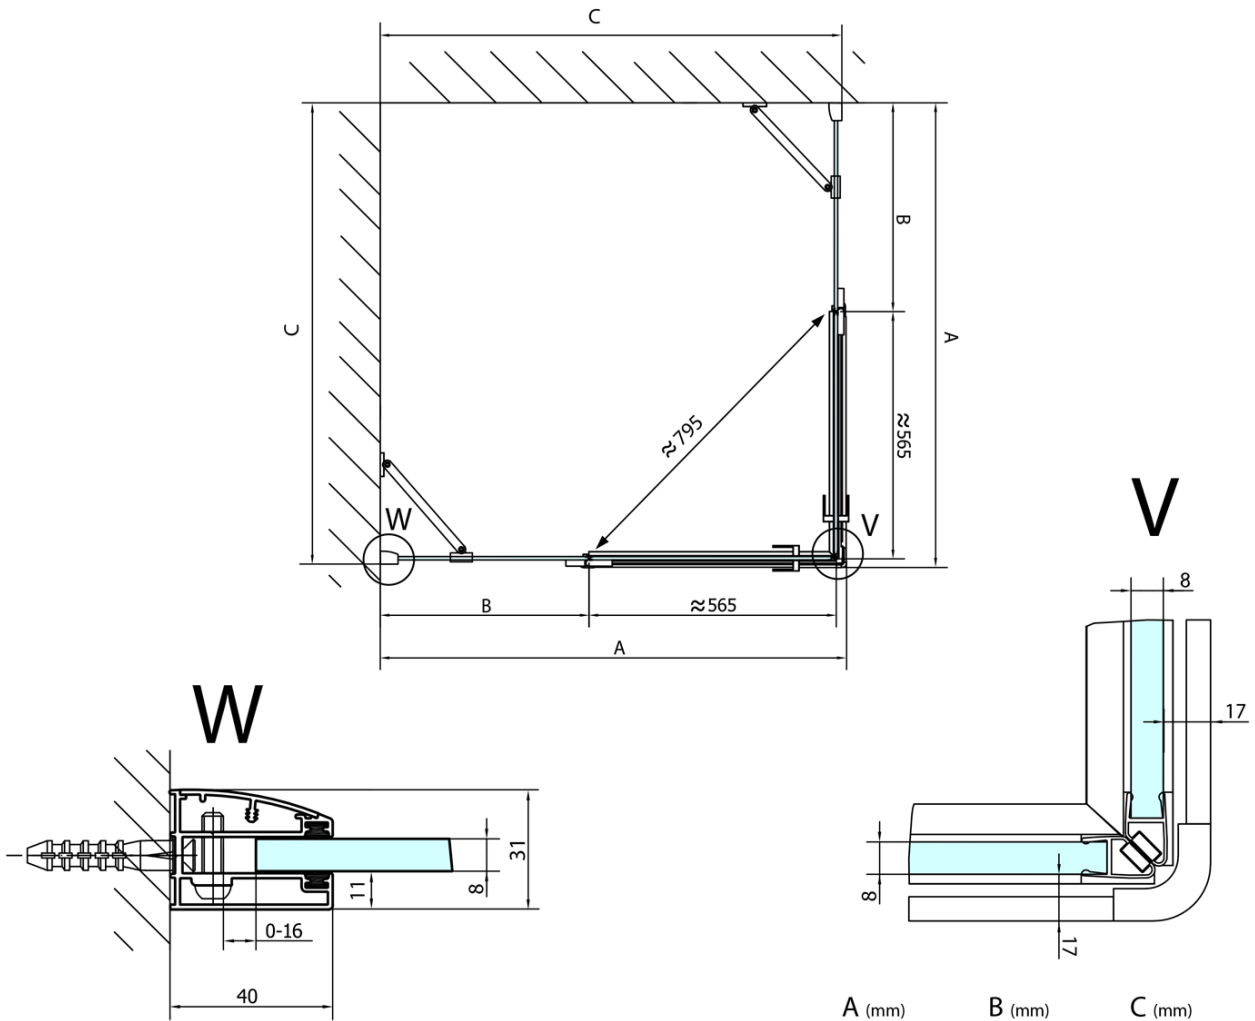

## Rozměry

Šířka: 1300 mm

Výška: 2000 mm

Hloubka: 800 mm

## Parametry

Barva profilu: Chrom - Leštěný hliník

Tvar: Obdélník - rohový vstup

Typ otevírání: Otevírací dvoukřídlé

Šířka vstupu: 795 mm

Typ výplně: Čiré sklo

Úprava skla: Antidrop

Tloušťka skla: 8 mm

Vlastnosti: Bezrámové provedení

Hmotnost / ks: 95.0 kg

Balení: 2 ks

Záruka: 2 roky

Technický list

FL10xxL  
FL11xxL

FL10xxR  
FL11xxR

**FORTIS obdélníkový sprchový kout 1300x800 mm,  
rohový vstup**

	A (mm)	B (mm)	C (mm)
FL1080	785-801	≈ 210	779-795
FL1090	885-901	≈ 310	879-895
FL1010	985-1001	≈ 410	979-995
FL1011	1085-1101	≈ 510	1079-1095
FL1012	1185-1201	≈ 610	1179-1195
FL1113	1285-1301	≈ 710	1279-1295
FL1114	1385-1401	≈ 810	1379-1395
FL1115	1485-1501	≈ 910	1479-1495