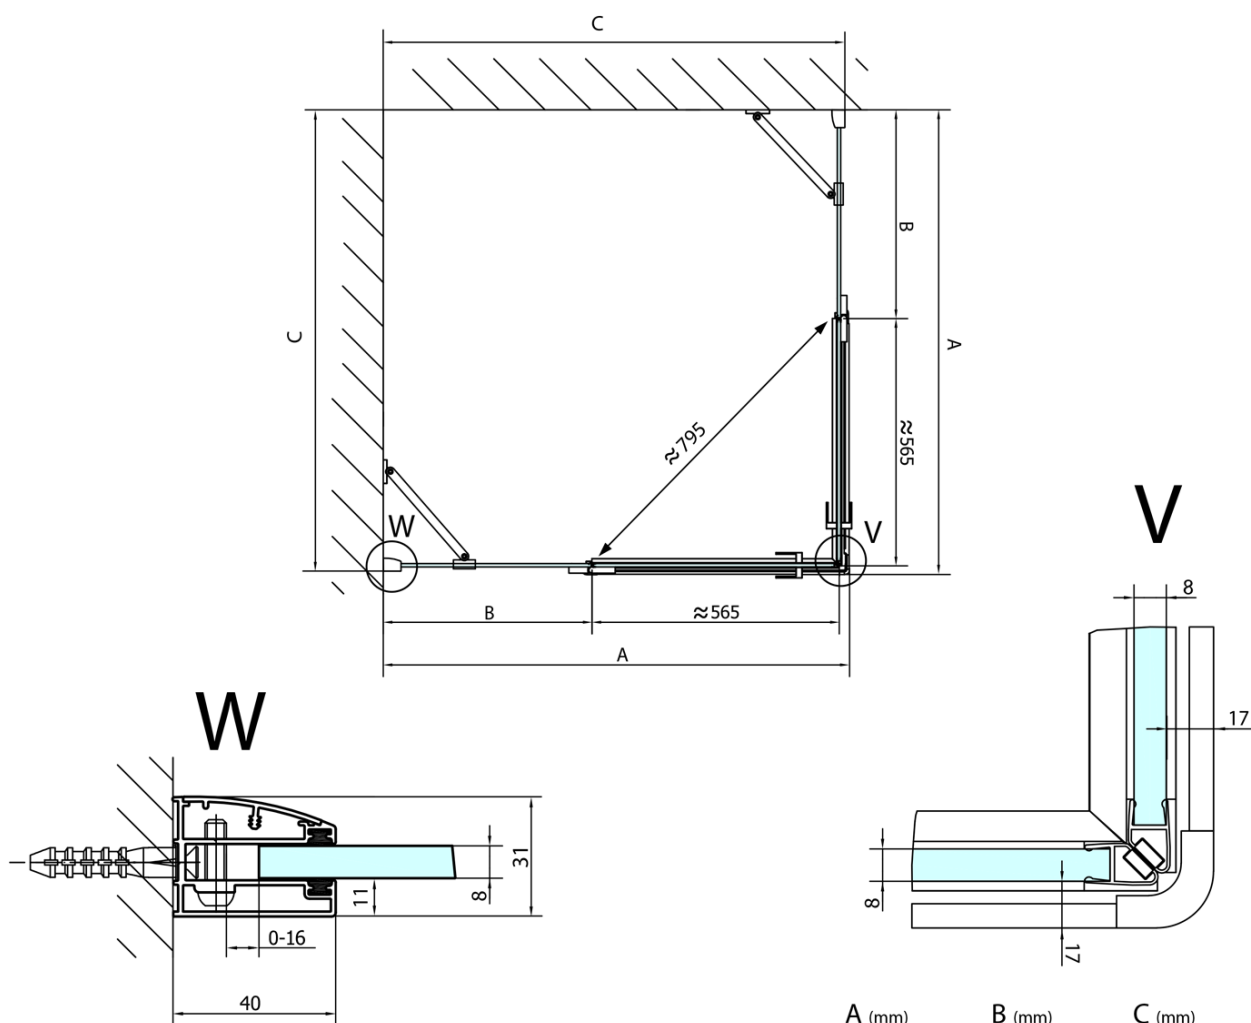

## Rozměry

Šířka: 800 mm

Výška: 2000 mm

Hloubka: 1500 mm

## Parametry

Barva profilu: Chrom - Leštěný hliník

Tvar: Obdélník - rohový vstup

Typ otevírání: Otevírací dvoukřídlé

Šířka vstupu: 795 mm

Typ výplně: Čiré sklo

Úprava skla: Antidrop

Tloušťka skla: 8 mm

Vlastnosti: Bezrámové provedení

Hmotnost / ks: 100.0 kg

Balení: 2 ks

Záruka: 2 roky

Technický list

FL10xxL  
FL11xxL

FL10xxR  
FL11xxR

FORTIS obdélníkový sprchový kout 800x1500 mm,  
rohový vstup

	A (mm)	B (mm)	C (mm)
FL1080	785-801	≈ 210	779-795
FL1090	885-901	≈ 310	879-895
FL1010	985-1001	≈ 410	979-995
FL1011	1085-1101	≈ 510	1079-1095
FL1012	1185-1201	≈ 610	1179-1195
FL1113	1285-1301	≈ 710	1279-1295
FL1114	1385-1401	≈ 810	1379-1395
FL1115	1485-1501	≈ 910	1479-1495