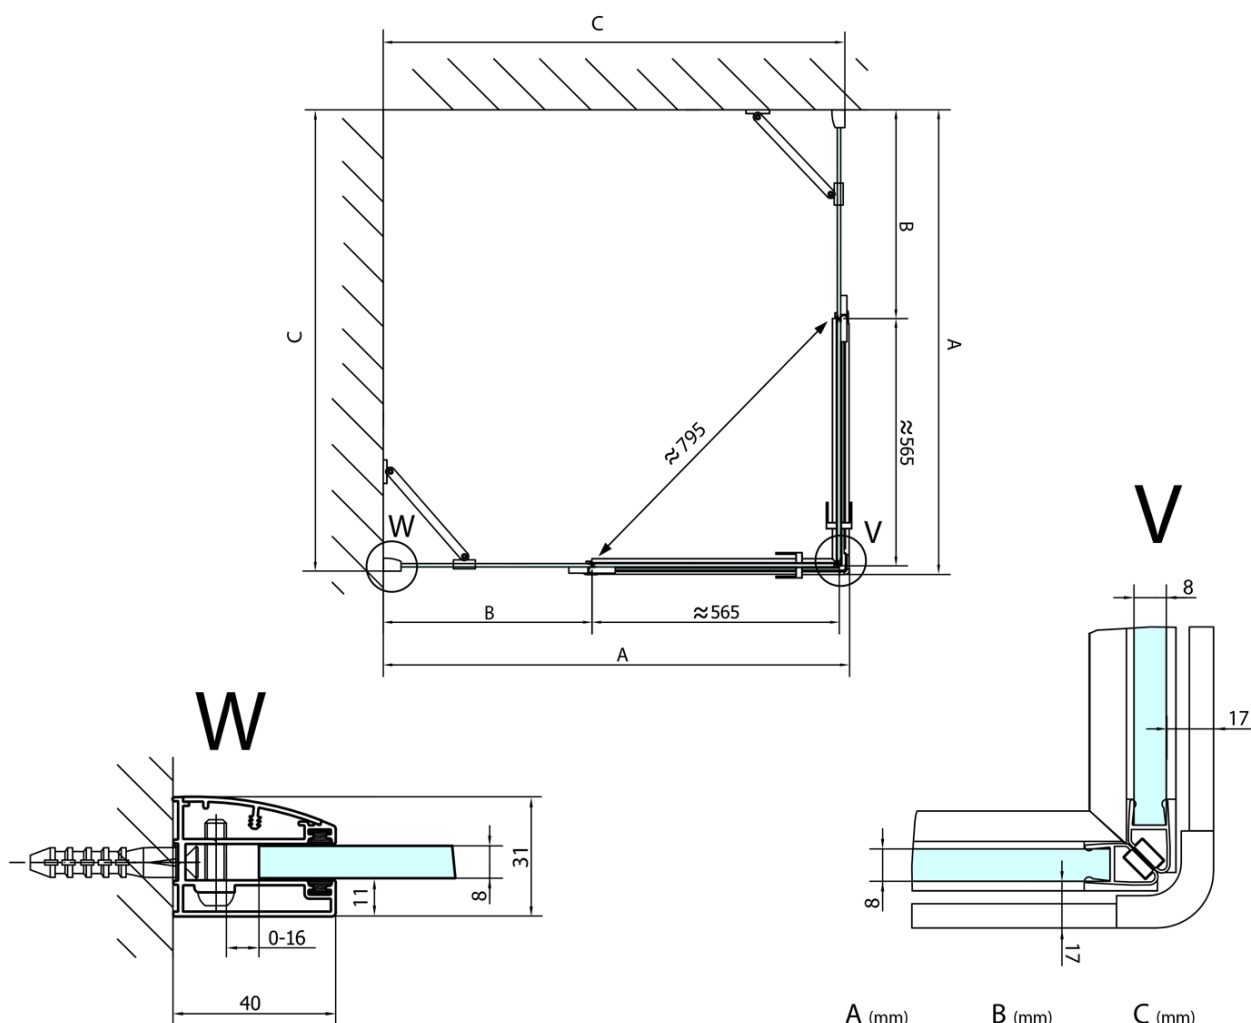

FORTIS čtvercový sprchový kout 800x800 mm, rohový vstup

Objednací kód: FL1080LFL1080R

Základní informace

Značka: Polysan

Série: FORTIS

Rozměry

Šířka: 800 mm

Výška: 2000 mm

Hloubka: 800 mm

Parametry

Barva profilu: Chrom - Leštěný hliník

Tvar: Čtvercové - rohový vstup

Typ otevírání: Otevírací dvoukřídlé

Šířka vstupu: 795 mm

Typ výplně: Čiré sklo

Úprava skla: Antidrop

Tloušťka skla: 8 mm

Vlastnosti: Bezrámové provedení

Hmotnost / ks: 84.0 kg

Balení: 2 ks

Záruka: 2 roky

Technický list

FL10xxL
FL11xxL

FL10xxR
FL11xxR

FORTIS čtvercový sprchový kout 800x800 mm,
rohový vstup

	A (mm)	B (mm)	C (mm)
FL1080	785-801	≈ 210	779-795
FL1090	885-901	≈ 310	879-895
FL1010	985-1001	≈ 410	979-995
FL1011	1085-1101	≈ 510	1079-1095
FL1012	1185-1201	≈ 610	1179-1195
FL1113	1285-1301	≈ 710	1279-1295
FL1114	1385-1401	≈ 810	1379-1395
FL1115	1485-1501	≈ 910	1479-1495