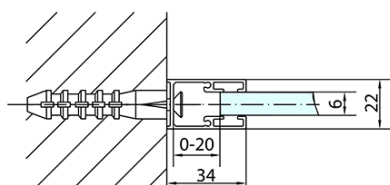

ZOOM BLACK obdélníkový sprchový kout 1300x1000mm L/P varianta

Objednací kód: ZL1313BZL3210B

Základní informace

Značka: Polysan
Série: ZOOM BLACK

Rozměry

Šířka: 1300 mm
Výška: 2000 mm
Hloubka: 1000 mm

Parametry

Záruka: 2 roky
Hmotnost / ks: 73 kg
Balení: 2 ks
Barva profilu: Černá mat
Tvar: Obdélníkové zástěny
Typ otevírání: Otevírací jednokřídlé
Směr otevírání: Univerzální
Šířka vstupu: 620 mm
Typ výplně: Čiré bezpečnostní sklo
Úprava skla: Antidrop
Tloušťka skla: 6 mm
Vlastnosti: Bezrámové provedení, Otevírání vně i dovnitř
3D model: ANO

ZOOM BLACK obdélníkový sprchový kout 1300x1000mm L/P varianta

Technický list

	B
ZL1313B-ZL3270B	670-690
ZL1313B-ZL3280B	770-790
ZL1313B-ZL3290B	870-890
ZL1313B-ZL3210B	970-990