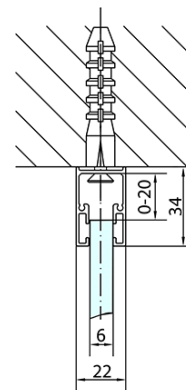

## Rozměry

Šířka: 1300 mm  
Výška: 2000 mm  
Hloubka: 1000 mm

## Parametry

Barva profilu: Černá mat  
Tvar: Obdélníkové zástěny  
Typ otevírání: Otevírací jednokřídlé  
Směr otevírání: Univerzální  
Šířka vstupu: 620 mm  
Typ výplně: Čiré sklo  
Úprava skla: Antidrop  
Tloušťka skla: 6 mm  
Vlastnosti: Bezrámové provedení, Otevírání vně i dovnitř  
Hmotnost / ks: 73.0 kg  
Balení: 2 ks  
Záruka: 2 roky

# ZOOM BLACK obdélníkový sprchový kout 1300x1000mm L/P varianta

## Technický list

ZL1313BL  
ZL3270BL  
ZL3280BL  
ZL3290BL  
ZL3210BL

ZL3270BR  
ZL3280BR  
ZL3290BR  
ZL3210BR  
ZL1313BR

	B
ZL1313B-ZL3270B	670-690
ZL1313B-ZL3280B	770-790
ZL1313B-ZL3290B	870-890
ZL1313B-ZL3210B	970-990