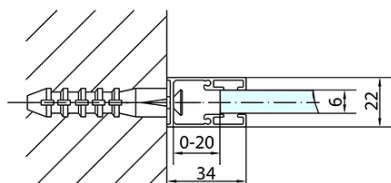

## Rozměry

Šířka: 1300 mm  
Výška: 2000 mm  
Hloubka: 1000 mm

## Parametry

Barva profilu: Černá mat  
Tvar: Obdélníkové zástěny  
Typ otevírání: Otevírací jednokřídlé  
Směr otevírání: Univerzální  
Šířka vstupu: 620 mm  
Typ výplně: Čiré sklo  
Úprava skla: Antidrop  
Tloušťka skla: 6 mm  
Vlastnosti: Bezrámové provedení, Otevírání vně i dovnitř  
Hmotnost / ks: 73.0 kg  
Balení: 2 ks  
Záruka: 2 roky

# ZOOM BLACK obdélníkový sprchový kout 1300x1000mm L/P varianta

## Technický list

ZL1313BL  
ZL3270BL  
ZL3280BL  
ZL3290BL  
ZL3210BL

ZL3270BR  
ZL3280BR  
ZL3290BR  
ZL3210BR  
ZL1313BR

	B
ZL1313B-ZL3270B	670-690
ZL1313B-ZL3280B	770-790
ZL1313B-ZL3290B	870-890
ZL1313B-ZL3210B	970-990