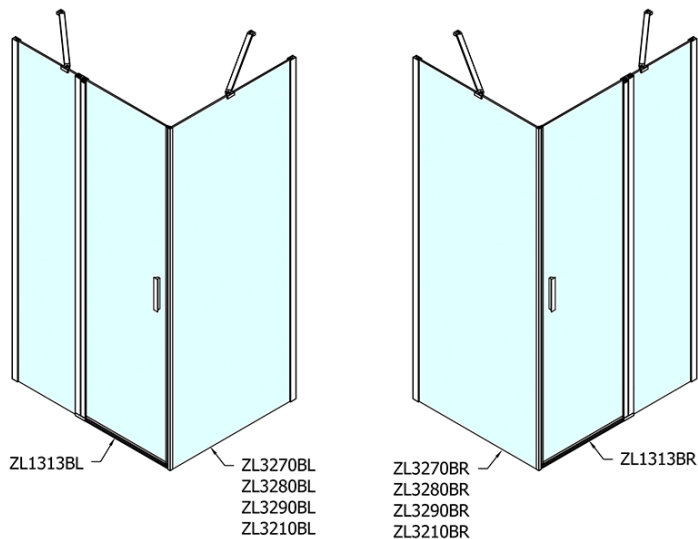

ZOOM BLACK obdélníkový sprchový kout 1300x1000mm L/P varianta

Objednací kód: ZL1313BZL3210B

Základní informace

Značka: Polysan
Série: ZOOM BLACK

Rozměry

Šířka: 1300 mm
Výška: 2000 mm
Hloubka: 1000 mm

Parametry

Záruka: 2 roky
Hmotnost / ks: 73 kg
Balení: 2 ks
Barva profilu: Černá mat
Tvar: Obdélníkové zástěny
Typ otevírání: Otevírací jednokřídlé
Směr otevírání: Univerzální
Šířka vstupu: 620 mm
Typ výplně: Čiré bezpečnostní sklo
Úprava skla: Antidrop
Tloušťka skla: 6 mm
Vlastnosti: Bezrámové provedení, Otevírání vně i dovnitř
3D model: ANO

ZOOM BLACK obdélníkový sprchový kout 1300x1000mm L/P varianta

Technický list

	B
ZL1313B-ZL3270B	670-690
ZL1313B-ZL3280B	770-790
ZL1313B-ZL3290B	870-890
ZL1313B-ZL3210B	970-990