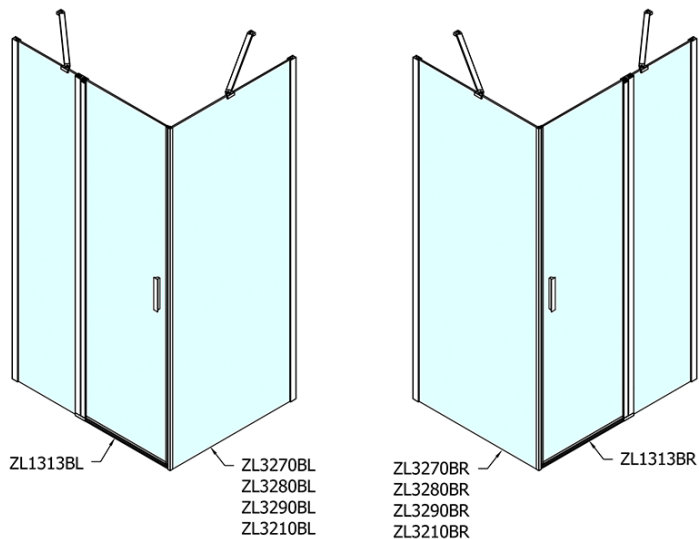

ZOOM BLACK obdélníkový sprchový kout 1300x1000mm L/P varianta

Objednací kód: ZL1313BZL3210B

Základní informace

Značka: Polysan
Série: ZOOM BLACK

Rozměry

Šířka: 1300 mm
Výška: 2000 mm
Hloubka: 1000 mm

Parametry

Barva profilu: Černá mat
Tvar: Obdélníkové zástěny
Typ otevírání: Otevírací jednokřídlé
Směr otevírání: Univerzální
Šířka vstupu: 620 mm
Typ výplně: Čiré sklo
Úprava skla: Antidrop
Tloušťka skla: 6 mm
Vlastnosti: Bezrámové provedení, Otevírání vně i dovnitř
Hmotnost / ks: 73.0 kg
Balení: 2 ks
Záruka: 2 roky

ZOOM BLACK obdélníkový sprchový kout
1300x1000mm L/P varianta

Technický list

	B
ZL1313B-ZL3270B	670-690
ZL1313B-ZL3280B	770-790
ZL1313B-ZL3290B	870-890
ZL1313B-ZL3210B	970-990