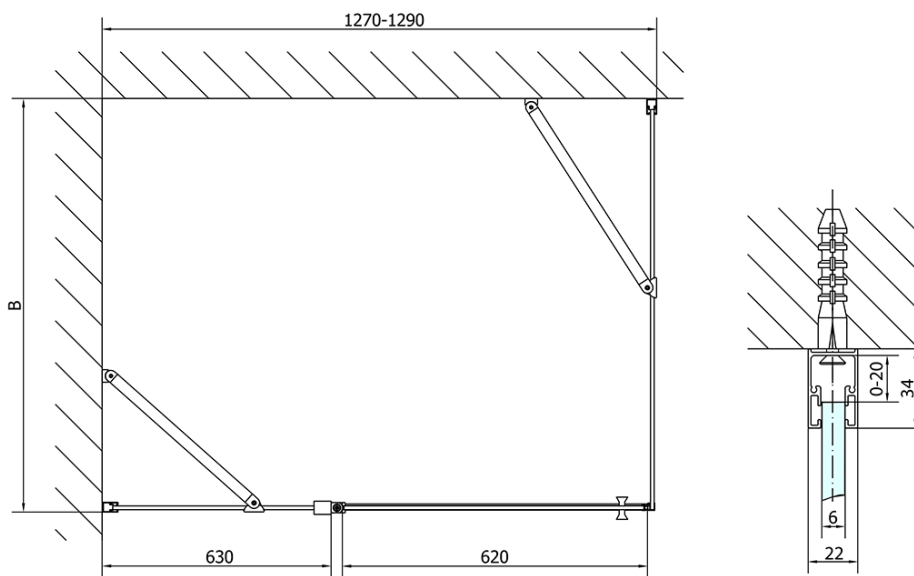

ZOOM BLACK obdélníkový sprchový kout 1300x1000mm L/P varianta

Objednací kód: ZL1313BZL3210B

Základní informace

Značka: Polysan
Série: ZOOM BLACK

Rozměry

Šířka: 1300 mm
Výška: 2000 mm
Hloubka: 1000 mm

Parametry

Barva profilu: Černá mat
Tvar: Obdélníkové zástěny
Typ otevírání: Otevírací jednokřídlé
Směr otevírání: Univerzální
Šířka vstupu: 620 mm
Typ výplně: Čiré sklo
Úprava skla: Antidrop
Tloušťka skla: 6 mm
Vlastnosti: Bezrámové provedení, Otevírání vně i dovnitř
Hmotnost / ks: 73.0 kg
Balení: 2 ks
Záruka: 2 roky

ZOOM BLACK obdélníkový sprchový kout
1300x1000mm L/P varianta

Technický list

	B
ZL1313B-ZL3270B	670-690
ZL1313B-ZL3280B	770-790
ZL1313B-ZL3290B	870-890
ZL1313B-ZL3210B	970-990