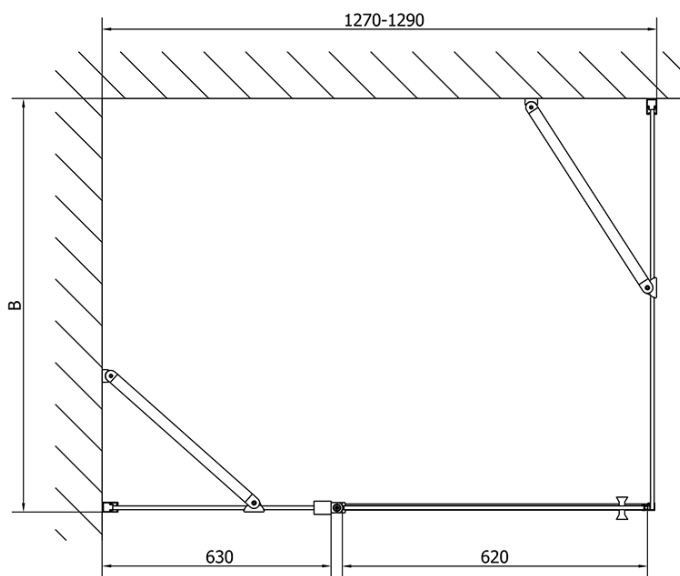

B
ZL1313B-ZL3270B	670-690
ZL1313B-ZL3280B	770-790
ZL1313B-ZL3290B	870-890
ZL1313B-ZL3210B	970-990