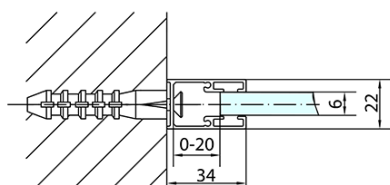

ZOOM BLACK obdélníkový sprchový kout 1300x1000mm L/P varianta

Objednací kód: ZL1313BZL3210B

Základní informace

Značka: Polysan
Série: ZOOM BLACK

Rozměry

Šířka: 1300 mm
Výška: 2000 mm
Hloubka: 1000 mm

Parametry

Barva profilu: Černá mat
Tvar: Obdélníkové zástěny
Typ otevírání: Otevírací jednokřídlé
Směr otevírání: Univerzální
Šířka vstupu: 620 mm
Typ výplně: Čiré sklo
Úprava skla: Antidrop
Tloušťka skla: 6 mm
Vlastnosti: Bezrámové provedení, Otevírání vně i dovnitř
Hmotnost / ks: 73.0 kg
Balení: 2 ks
Záruka: 2 roky

ZOOM BLACK obdélníkový sprchový kout
1300x1000mm L/P varianta

Technický list

	B
ZL1313B-ZL3270B	670-690
ZL1313B-ZL3280B	770-790
ZL1313B-ZL3290B	870-890
ZL1313B-ZL3210B	970-990