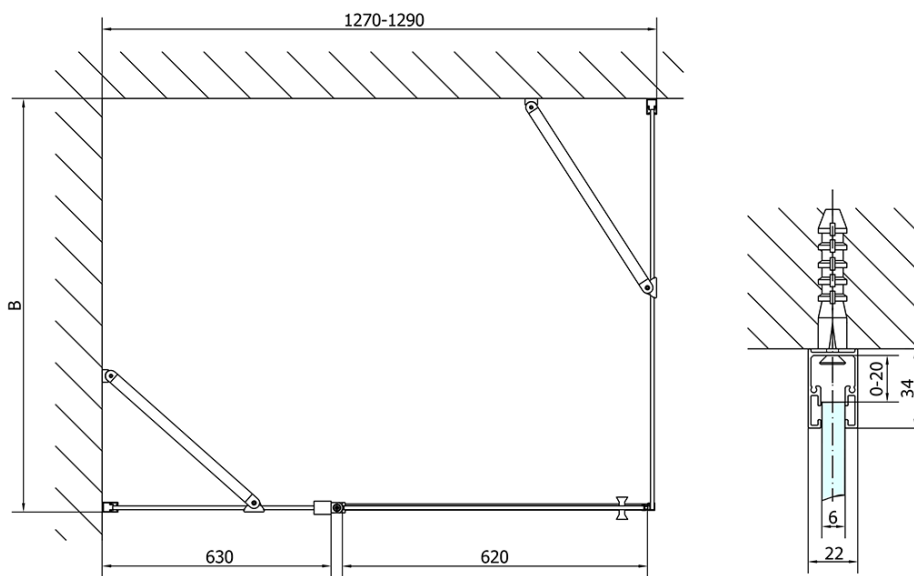

ZOOM BLACK obdélníkový sprchový kout 1300x1000mm L/P varianta

Objednací kód: ZL1313BZL3210B

Základní informace

Značka: Polysan
Série: ZOOM BLACK

Rozměry

Šířka: 1300 mm
Výška: 2000 mm
Hloubka: 1000 mm

Parametry

Záruka: 2 roky
Hmotnost / ks: 73 kg
Balení: 2 ks
Barva profilu: Černá mat
Tvar: Obdélníkové zástěny
Typ otevírání: Otevírací jednokřídlé
Směr otevírání: Univerzální
Šířka vstupu: 620 mm
Typ výplně: Čiré bezpečnostní sklo
Úprava skla: Antidrop
Tloušťka skla: 6 mm
Vlastnosti: Bezrámové provedení, Otevírání vně i dovnitř
3D model: ANO

ZOOM BLACK obdélníkový sprchový kout 1300x1000mm L/P varianta

Technický list

	B
ZL1313B-ZL3270B	670-690
ZL1313B-ZL3280B	770-790
ZL1313B-ZL3290B	870-890
ZL1313B-ZL3210B	970-990