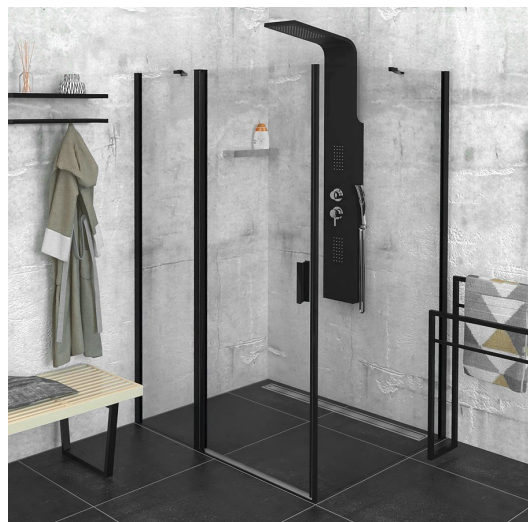

ZOOM BLACK obdélníkový sprchový kout 1300x1000mm L/P varianta

Objednací kód: ZL1313BZL3210B

Základní informace

Značka: Polysan
Série: ZOOM BLACK

Rozměry

Šířka: 1300 mm
Výška: 2000 mm
Hloubka: 1000 mm

Parametry

Záruka: 2 roky
Hmotnost / ks: 73 kg
Balení: 2 ks
Barva profilu: Černá mat
Tvar: Obdélníkové zástěny
Typ otevírání: Otevírací jednokřídlé
Směr otevírání: Univerzální
Šířka vstupu: 620 mm
Typ výplně: Čiré bezpečnostní sklo
Úprava skla: Antidrop
Tloušťka skla: 6 mm
Vlastnosti: Bezrámové provedení, Otevírání vně i dovnitř
3D model: ANO

ZOOM BLACK obdélníkový sprchový kout 1300x1000mm L/P varianta

Technický list

	B
ZL1313B-ZL3270B	670-690
ZL1313B-ZL3280B	770-790
ZL1313B-ZL3290B	870-890
ZL1313B-ZL3210B	970-990