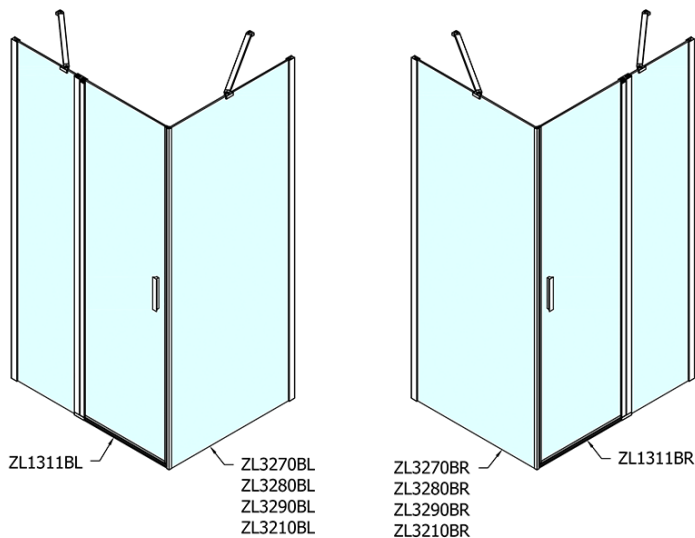

ZOOM BLACK obdélníkový sprchový kout 1100x900mm L/P varianta

Objednací kód: ZL1311BZL3290B

Základní informace

Značka: Polysan
Série: ZOOM BLACK

Rozměry

Šířka: 1100 mm
Výška: 2000 mm
Hloubka: 900 mm

Parametry

Záruka: 2 roky
Hmotnost / ks: 64 kg
Balení: 2 ks
Barva profilu: Černá mat
Tvar: Obdélníkové zástěny
Typ otevírání: Otevírací jednokřídlé
Směr otevírání: Univerzální
Šířka vstupu: 570 mm
Typ výplně: Čiré bezpečnostní sklo
Úprava skla: Antidrop
Tloušťka skla: 6 mm
Vlastnosti: Bezrámové provedení, Otevírání vně i dovnitř
3D model: ANO

ZOOM BLACK obdélníkový sprchový kout 1100x900mm L/P varianta

Technický list

	B
ZL1311B-ZL3270B	670-690
ZL1311B-ZL3280B	770-790
ZL1311B-ZL3290B	870-890
ZL1311B-ZL3210B	970-990