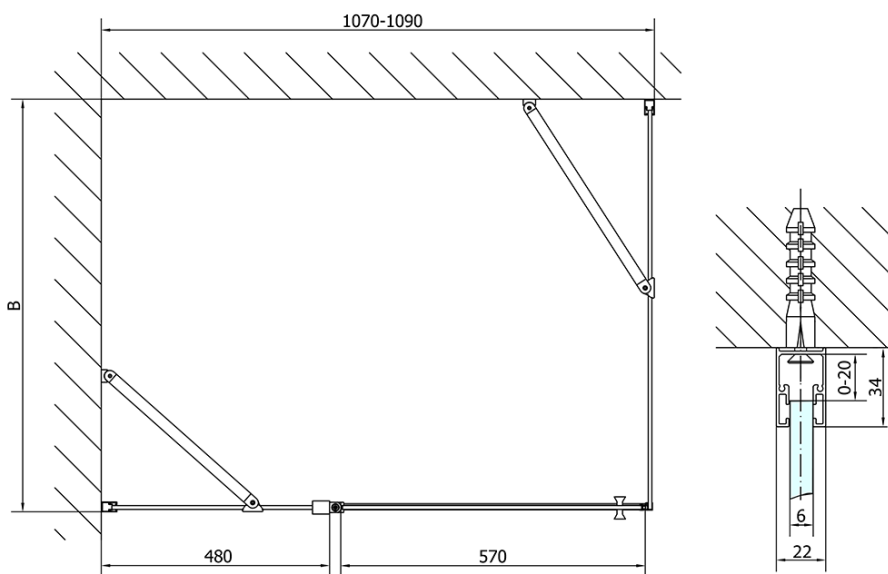

ZOOM BLACK obdélníkový sprchový kout 1100x900mm L/P varianta

Objednací kód: ZL1311BZL3290B

Základní informace

Značka: Polysan
Série: ZOOM BLACK

Rozměry

Šířka: 1100 mm
Výška: 2000 mm
Hloubka: 900 mm

Parametry

Záruka: 2 roky
Hmotnost / ks: 64 kg
Balení: 2 ks
Barva profilu: Černá mat
Tvar: Obdélníkové zástěny
Typ otevírání: Otevírací jednokřídlé
Směr otevírání: Univerzální
Šířka vstupu: 570 mm
Typ výplně: Čiré bezpečnostní sklo
Úprava skla: Antidrop
Tloušťka skla: 6 mm
Vlastnosti: Bezrámové provedení, Otevírání vně i dovnitř
3D model: ANO

ZOOM BLACK obdélníkový sprchový kout 1100x900mm L/P varianta

Technický list

	B
ZL1311B-ZL3270B	670-690
ZL1311B-ZL3280B	770-790
ZL1311B-ZL3290B	870-890
ZL1311B-ZL3210B	970-990