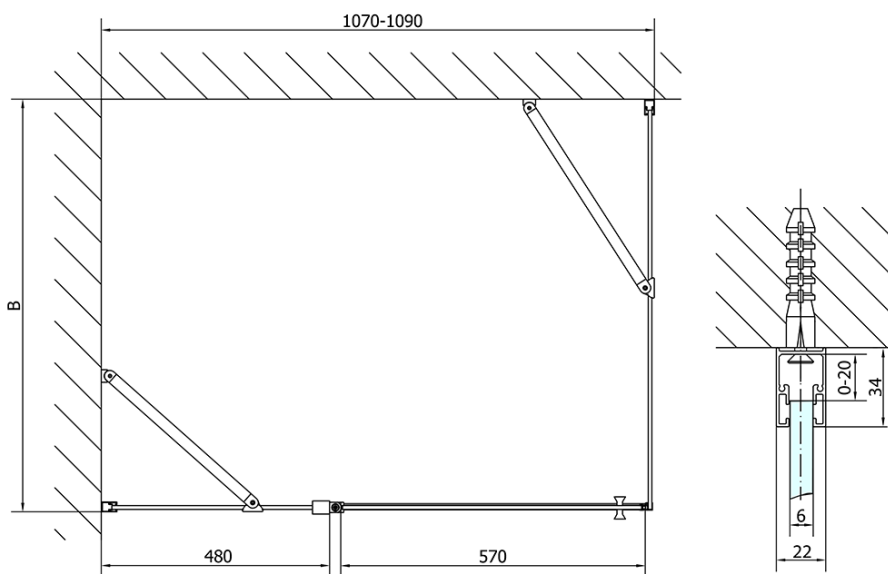

ZOOM BLACK obdélníkový sprchový kout 1100x900mm L/P varianta

Technický list

	B
ZL1311B-ZL3270B	670-690
ZL1311B-ZL3280B	770-790
ZL1311B-ZL3290B	870-890
ZL1311B-ZL3210B	970-990