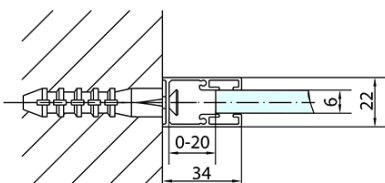

ZOOM BLACK obdélníkový sprchový kout 1100x900mm L/P varianta

Objednací kód: ZL1311BZL3290B

Základní informace

Značka: Polysan
Série: ZOOM BLACK

Rozměry

Šířka: 1100 mm
Výška: 2000 mm
Hloubka: 900 mm

Parametry

Barva profilu: Černá mat
Tvar: Obdélníkové zástěny
Typ otevírání: Otevírací jednokřídlé
Směr otevírání: Univerzální
Šířka vstupu: 570 mm
Typ výplně: Čiré sklo
Úprava skla: Antidrop
Tloušťka skla: 6 mm
Vlastnosti: Bezrámové provedení, Otevírání vně i dovnitř
Hmotnost / ks: 64.0 kg
Balení: 2 ks
Záruka: 2 roky

ZOOM BLACK obdélníkový sprchový kout 1100x900mm L/P varianta

Technický list

	B
ZL1311B-ZL3270B	670-690
ZL1311B-ZL3280B	770-790
ZL1311B-ZL3290B	870-890
ZL1311B-ZL3210B	970-990