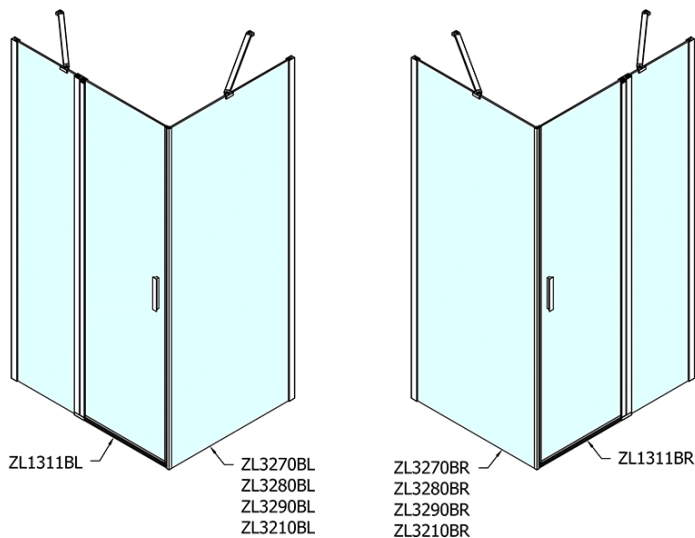

ZOOM BLACK obdélníkový sprchový kout 1100x900mm L/P varianta

Objednací kód: ZL1311BZL3290B

Základní informace

Značka: Polysan
Série: ZOOM BLACK

Rozměry

Šířka: 1100 mm
Výška: 2000 mm
Hloubka: 900 mm

Parametry

Barva profilu: Černá mat
Tvar: Obdélníkové zástěny
Typ otevírání: Otevírací jednokřídlé
Směr otevírání: Univerzální
Šířka vstupu: 570 mm
Typ výplně: Čiré sklo
Úprava skla: Antidrop
Tloušťka skla: 6 mm
Vlastnosti: Bezrámové provedení, Otevírání vně i dovnitř
Hmotnost / ks: 64.0 kg
Balení: 2 ks
Záruka: 2 roky

ZOOM BLACK obdélníkový sprchový kout 1100x900mm L/P varianta

Technický list

	B
ZL1311B-ZL3270B	670-690
ZL1311B-ZL3280B	770-790
ZL1311B-ZL3290B	870-890
ZL1311B-ZL3210B	970-990