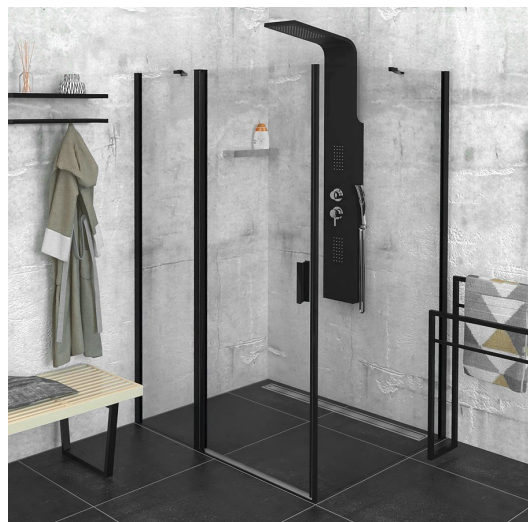

ZOOM BLACK obdélníkový sprchový kout 1100x900mm L/P varianta

Objednací kód: ZL1311BZL3290B

Základní informace

Značka: Polysan
Série: ZOOM BLACK

Rozměry

Šířka: 1100 mm
Výška: 2000 mm
Hloubka: 900 mm

Parametry

Záruka: 2 roky
Hmotnost / ks: 64 kg
Balení: 2 ks
Barva profilu: Černá mat
Tvar: Obdélníkové zástěny
Typ otevírání: Otevírací jednokřídlé
Směr otevírání: Univerzální
Šířka vstupu: 570 mm
Typ výplně: Čiré bezpečnostní sklo
Úprava skla: Antidrop
Tloušťka skla: 6 mm
Vlastnosti: Bezrámové provedení, Otevírání vně i dovnitř
3D model: ANO

ZOOM BLACK obdélníkový sprchový kout 1100x900mm L/P varianta

Technický list

	B
ZL1311B-ZL3270B	670-690
ZL1311B-ZL3280B	770-790
ZL1311B-ZL3290B	870-890
ZL1311B-ZL3210B	970-990