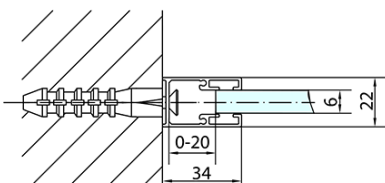

ZOOM BLACK obdélníkový sprchový kout 1100x900mm L/P varianta

Objednací kód: ZL1311BZL3290B

Základní informace

Značka: Polysan
Série: ZOOM BLACK

Rozměry

Šířka: 1100 mm
Výška: 2000 mm
Hloubka: 900 mm

Parametry

Záruka: 2 roky
Hmotnost / ks: 64 kg
Balení: 2 ks
Barva profilu: Černá mat
Tvar: Obdélníkové zástěny
Typ otevírání: Otevírací jednokřídlé
Směr otevírání: Univerzální
Šířka vstupu: 570 mm
Typ výplně: Čiré bezpečnostní sklo
Úprava skla: Antidrop
Tloušťka skla: 6 mm
Vlastnosti: Bezrámové provedení, Otevírání vně i dovnitř
3D model: ANO

ZOOM BLACK obdélníkový sprchový kout 1100x900mm L/P varianta

Technický list

	B
ZL1311B-ZL3270B	670-690
ZL1311B-ZL3280B	770-790
ZL1311B-ZL3290B	870-890
ZL1311B-ZL3210B	970-990