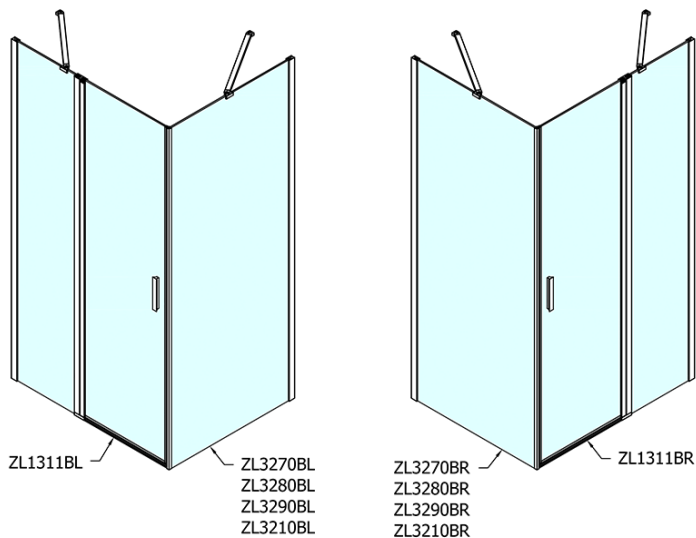

ZOOM BLACK obdélníkový sprchový kout 1100x900mm L/P varianta

Technický list

	B
ZL1311B-ZL3270B	670-690
ZL1311B-ZL3280B	770-790
ZL1311B-ZL3290B	870-890
ZL1311B-ZL3210B	970-990