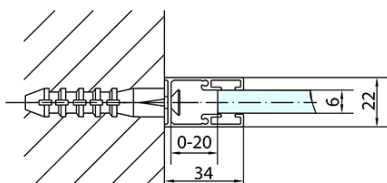

Technický list

	B
ZL1311B-ZL3270B	670-690
ZL1311B-ZL3280B	770-790
ZL1311B-ZL3290B	870-890
ZL1311B-ZL3210B	970-990