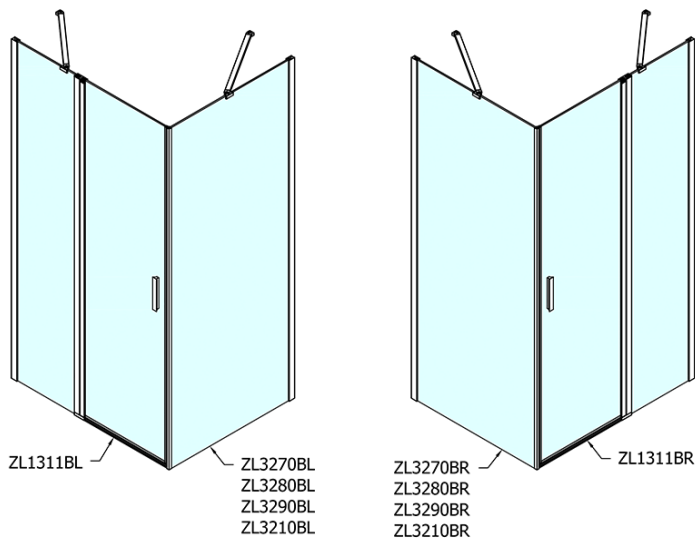

## Rozměry

Šířka: 1100 mm  
Výška: 2000 mm  
Hloubka: 800 mm

## Parametry

Barva profilu: Černá mat  
Tvar: Obdélníkové zástěny  
Typ otevírání: Otevírací jednokřídlé  
Směr otevírání: Univerzální  
Šířka vstupu: 570 mm  
Typ výplně: Čiré sklo  
Úprava skla: Antidrop  
Tloušťka skla: 6 mm  
Vlastnosti: Bezrámové provedení, Otevírání vně i dovnitř  
Hmotnost / ks: 61.0 kg  
Balení: 2 ks  
Záruka: 2 roky

# ZOOM BLACK obdélníkový sprchový kout 1100x800mm L/P varianta