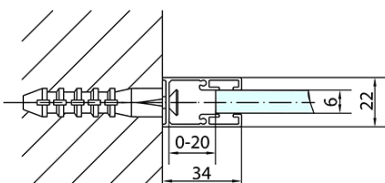

ZOOM BLACK obdélníkový sprchový kout 1100x800mm L/P varianta

Objednací kód: ZL1311BZL3280B

Základní informace

Značka: Polysan
Série: ZOOM BLACK

Rozměry

Šířka: 1100 mm
Výška: 2000 mm
Hloubka: 800 mm

Parametry

Barva profilu: Černá mat
Tvar: Obdélníkové zástěny
Typ otevírání: Otevírací jednokřídlé
Směr otevírání: Univerzální
Šířka vstupu: 570 mm
Typ výplně: Čiré sklo
Úprava skla: Antidrop
Tloušťka skla: 6 mm
Vlastnosti: Bezrámové provedení, Otevírání vně i dovnitř
Hmotnost / ks: 61.0 kg
Balení: 2 ks
Záruka: 2 roky

ZOOM BLACK obdélníkový sprchový kout 1100x800mm L/P varianta

Technický list

	B
ZL1311B-ZL3270B	670-690
ZL1311B-ZL3280B	770-790
ZL1311B-ZL3290B	870-890
ZL1311B-ZL3210B	970-990