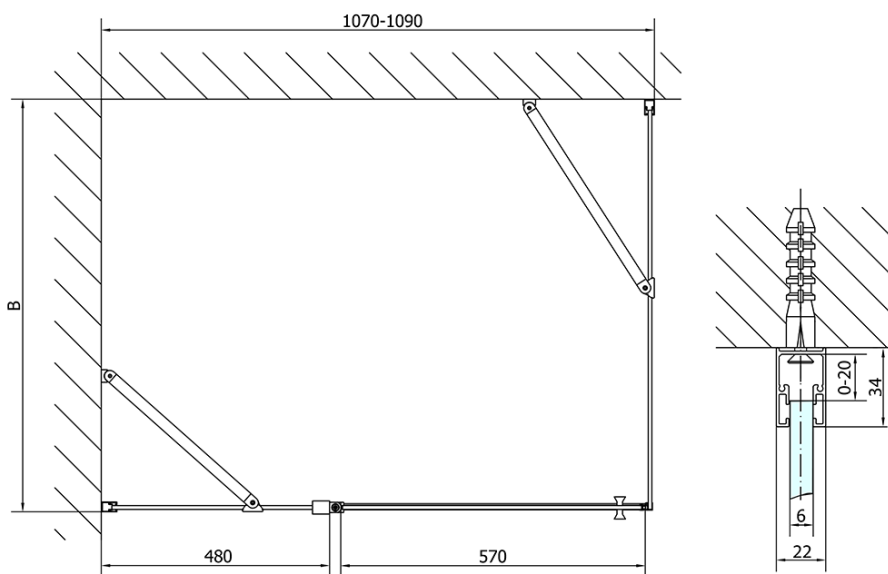

## Rozměry

Šířka: 1100 mm  
Výška: 2000 mm  
Hloubka: 800 mm

## Parametry

Barva profilu: Černá mat  
Tvar: Obdélníkové zástěny  
Typ otevírání: Otevírací jednokřídlé  
Směr otevírání: Univerzální  
Šířka vstupu: 570 mm  
Typ výplně: Čiré sklo  
Úprava skla: Antidrop  
Tloušťka skla: 6 mm  
Vlastnosti: Bezrámové provedení, Otevírání vně i dovnitř  
Hmotnost / ks: 61.0 kg  
Balení: 2 ks  
Záruka: 2 roky

# ZOOM BLACK obdélníkový sprchový kout 1100x800mm L/P varianta