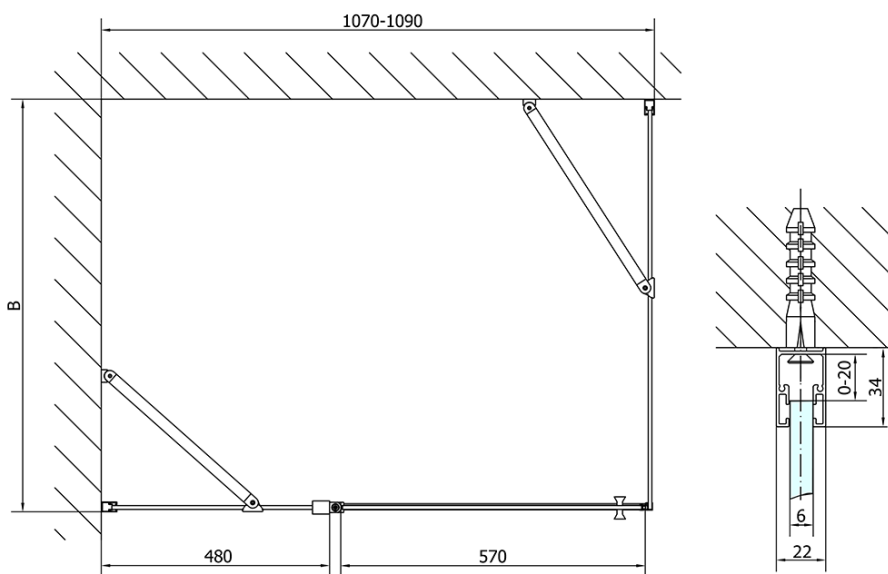

ZOOM BLACK obdélníkový sprchový kout 1100x800mm L/P varianta

Objednací kód: ZL1311BZL3280B

Základní informace

Značka: Polysan
Série: ZOOM BLACK

Rozměry

Šířka: 1100 mm
Výška: 2000 mm
Hloubka: 800 mm

Parametry

Záruka: 2 roky
Hmotnost / ks: 61 kg
Balení: 2 ks
Barva profilu: Černá mat
Tvar: Obdélníkové zástěny
Typ otevírání: Otevírací jednokřídlé
Směr otevírání: Univerzální
Šířka vstupu: 570 mm
Typ výplně: Čiré bezpečnostní sklo
Úprava skla: Antidrop
Tloušťka skla: 6 mm
Vlastnosti: Bezrámové provedení, Otevírání vně i dovnitř
3D model: ANO

ZOOM BLACK obdélníkový sprchový kout 1100x800mm L/P varianta

Technický list

	B
ZL1311B-ZL3270B	670-690
ZL1311B-ZL3280B	770-790
ZL1311B-ZL3290B	870-890
ZL1311B-ZL3210B	970-990