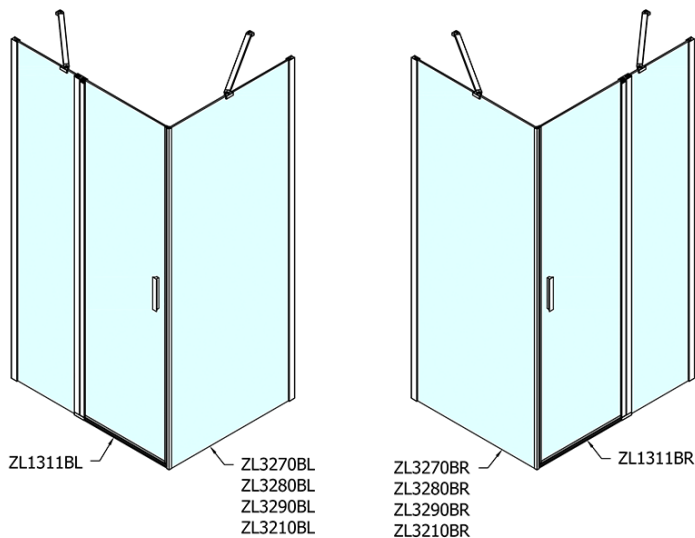

ZOOM BLACK obdélníkový sprchový kout 1100x800mm L/P varianta

Objednací kód: ZL1311BZL3280B

Základní informace

Značka: Polysan
Série: ZOOM BLACK

Rozměry

Šířka: 1100 mm
Výška: 2000 mm
Hloubka: 800 mm

Parametry

Záruka: 2 roky
Hmotnost / ks: 61 kg
Balení: 2 ks
Barva profilu: Černá mat
Tvar: Obdélníkové zástěny
Typ otevírání: Otevírací jednokřídlé
Směr otevírání: Univerzální
Šířka vstupu: 570 mm
Typ výplně: Čiré bezpečnostní sklo
Úprava skla: Antidrop
Tloušťka skla: 6 mm
Vlastnosti: Bezrámové provedení, Otevírání vně i dovnitř
3D model: ANO

ZOOM BLACK obdélníkový sprchový kout 1100x800mm L/P varianta

Technický list

	B
ZL1311B-ZL3270B	670-690
ZL1311B-ZL3280B	770-790
ZL1311B-ZL3290B	870-890
ZL1311B-ZL3210B	970-990