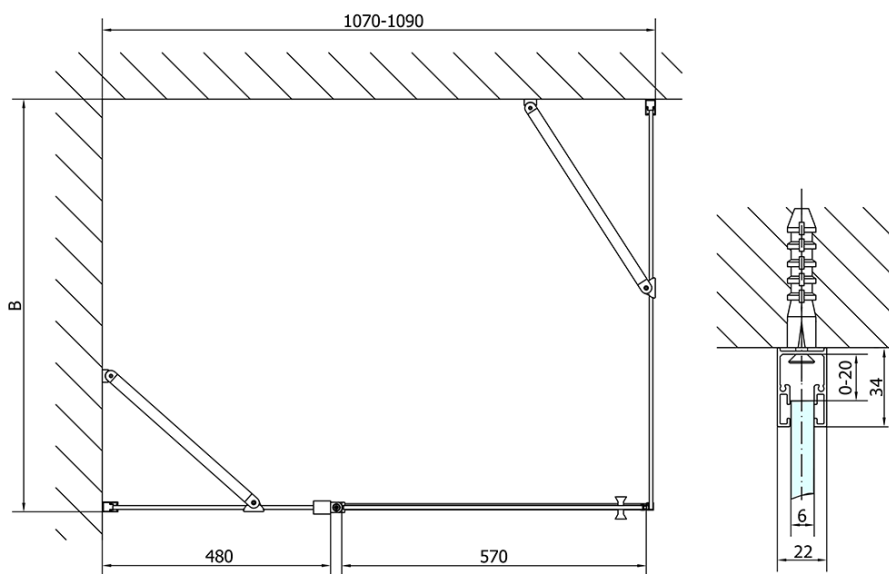

ZOOM BLACK obdélníkový sprchový kout 1100x800mm L/P varianta

Technický list

	B
ZL1311B-ZL3270B	670-690
ZL1311B-ZL3280B	770-790
ZL1311B-ZL3290B	870-890
ZL1311B-ZL3210B	970-990