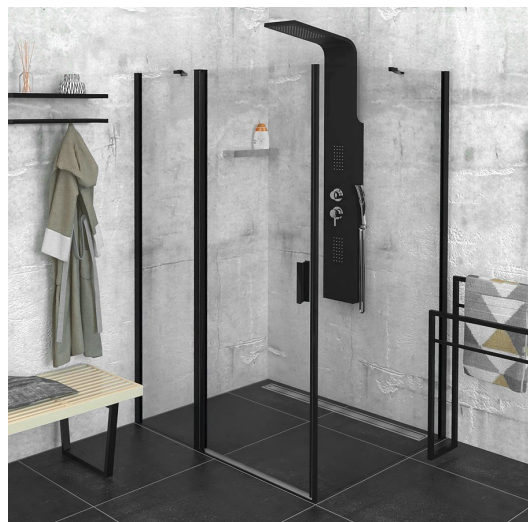

ZOOM BLACK obdélníkový sprchový kout 1100x800mm L/P varianta

Objednací kód: ZL1311BZL3280B

Základní informace

Značka: Polysan
Série: ZOOM BLACK

Rozměry

Šířka: 1100 mm
Výška: 2000 mm
Hloubka: 800 mm

Parametry

Záruka: 2 roky
Hmotnost / ks: 61 kg
Balení: 2 ks
Barva profilu: Černá mat
Tvar: Obdélníkové zástěny
Typ otevírání: Otevírací jednokřídlé
Směr otevírání: Univerzální
Šířka vstupu: 570 mm
Typ výplně: Čiré bezpečnostní sklo
Úprava skla: Antidrop
Tloušťka skla: 6 mm
Vlastnosti: Bezrámové provedení, Otevírání vně i dovnitř
3D model: ANO

ZOOM BLACK obdélníkový sprchový kout 1100x800mm L/P varianta

Technický list

	B
ZL1311B-ZL3270B	670-690
ZL1311B-ZL3280B	770-790
ZL1311B-ZL3290B	870-890
ZL1311B-ZL3210B	970-990