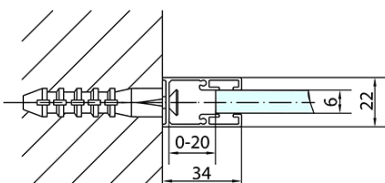

## Rozměry

Šířka: 1100 mm  
Výška: 2000 mm  
Hloubka: 800 mm

## Parametry

Barva profilu: Černá mat  
Tvar: Obdélníkové zástěny  
Typ otevírání: Otevírací jednokřídlé  
Směr otevírání: Univerzální  
Šířka vstupu: 570 mm  
Typ výplně: Čiré sklo  
Úprava skla: Antidrop  
Tloušťka skla: 6 mm  
Vlastnosti: Bezrámové provedení, Otevírání vně i dovnitř  
Hmotnost / ks: 61.0 kg  
Balení: 2 ks  
Záruka: 2 roky

# ZOOM BLACK obdélníkový sprchový kout 1100x800mm L/P varianta