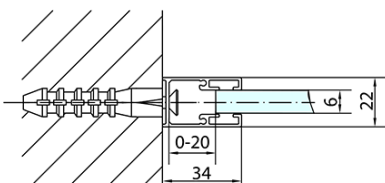

ZOOM BLACK obdélníkový sprchový kout 1100x800mm L/P varianta

Objednací kód: ZL1311BZL3280B

Základní informace

Značka: Polysan
Série: ZOOM BLACK

Rozměry

Šířka: 1100 mm
Výška: 2000 mm
Hloubka: 800 mm

Parametry

Záruka: 2 roky
Hmotnost / ks: 61 kg
Balení: 2 ks
Barva profilu: Černá mat
Tvar: Obdélníkové zástěny
Typ otevírání: Otevírací jednokřídlé
Směr otevírání: Univerzální
Šířka vstupu: 570 mm
Typ výplně: Čiré bezpečnostní sklo
Úprava skla: Antidrop
Tloušťka skla: 6 mm
Vlastnosti: Bezrámové provedení, Otevírání vně i dovnitř
3D model: ANO

ZOOM BLACK obdélníkový sprchový kout 1100x800mm L/P varianta

Technický list

	B
ZL1311B-ZL3270B	670-690
ZL1311B-ZL3280B	770-790
ZL1311B-ZL3290B	870-890
ZL1311B-ZL3210B	970-990