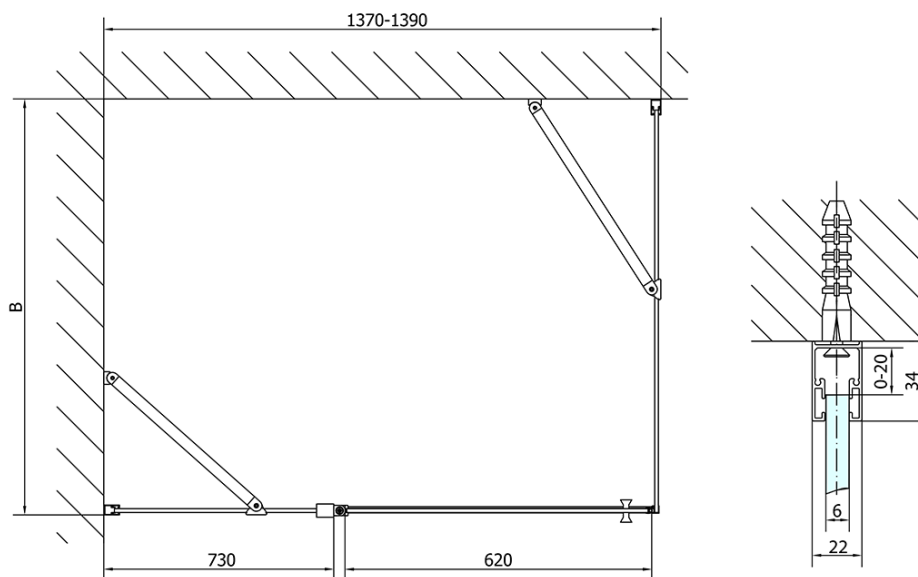

ZOOM BLACK obdélníkový sprchový kout 1400x1000mm L/P varianta

Objednací kód: ZL1314BZL3210B

Základní informace

Značka: Polysan
Série: ZOOM BLACK

Rozměry

Šířka: 1400 mm
Výška: 2000 mm
Hloubka: 1000 mm

Parametry

Barva profilu: Černá mat
Tvar: Obdélníkové zástěny
Typ otevírání: Otevírací jednokřídlé
Směr otevírání: Univerzální
Šířka vstupu: 620 mm
Typ výplně: Čiré sklo
Úprava skla: Antidrop
Tloušťka skla: 6 mm
Vlastnosti: Bezrámové provedení, Otevírání vně i dovnitř
Hmotnost / ks: 76.0 kg
Balení: 2 ks
Záruka: 2 roky

ZOOM BLACK obdélníkový sprchový kout 1400x1000mm L/P varianta

Technický list

	B
ZL1314B-ZL3270B	670-690
ZL1314B-ZL3280B	770-790
ZL1314B-ZL3290B	870-890
ZL1314B-ZL3210B	970-990