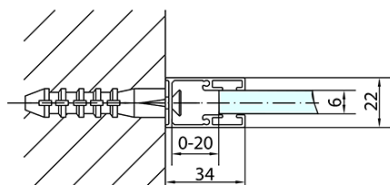

ZOOM BLACK obdélníkový sprchový kout 1400x1000mm L/P varianta

Objednací kód: ZL1314BZL3210B

Základní informace

Značka: Polysan
Série: ZOOM BLACK

Rozměry

Šířka: 1400 mm
Výška: 2000 mm
Hloubka: 1000 mm

Parametry

Barva profilu: Černá mat
Tvar: Obdélníkové zástěny
Typ otevírání: Otevírací jednokřídlé
Směr otevírání: Univerzální
Šířka vstupu: 620 mm
Typ výplně: Čiré sklo
Úprava skla: Antidrop
Tloušťka skla: 6 mm
Vlastnosti: Bezrámové provedení, Otevírání vně i dovnitř
Hmotnost / ks: 76.0 kg
Balení: 2 ks
Záruka: 2 roky

ZOOM BLACK obdélníkový sprchový kout 1400x1000mm L/P varianta

Technický list

	B
ZL1314B-ZL3270B	670-690
ZL1314B-ZL3280B	770-790
ZL1314B-ZL3290B	870-890
ZL1314B-ZL3210B	970-990