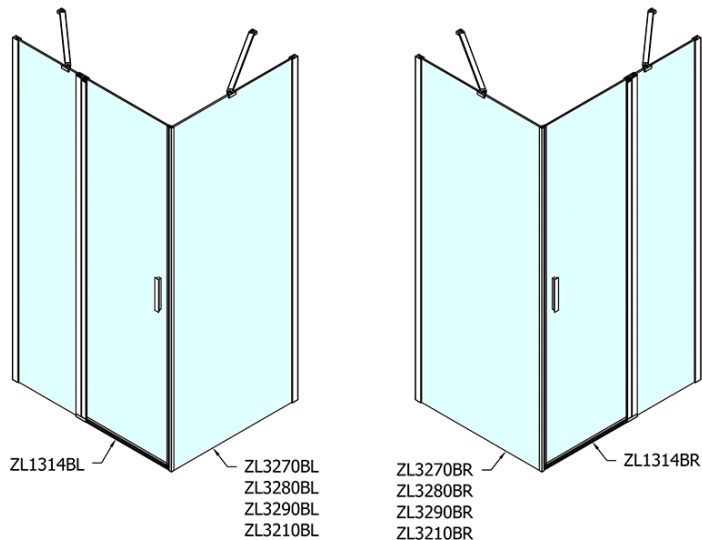

ZOOM BLACK obdélníkový sprchový kout 1400x1000mm L/P varianta

Technický list

	B
ZL1314B-ZL3270B	670-690
ZL1314B-ZL3280B	770-790
ZL1314B-ZL3290B	870-890
ZL1314B-ZL3210B	970-990