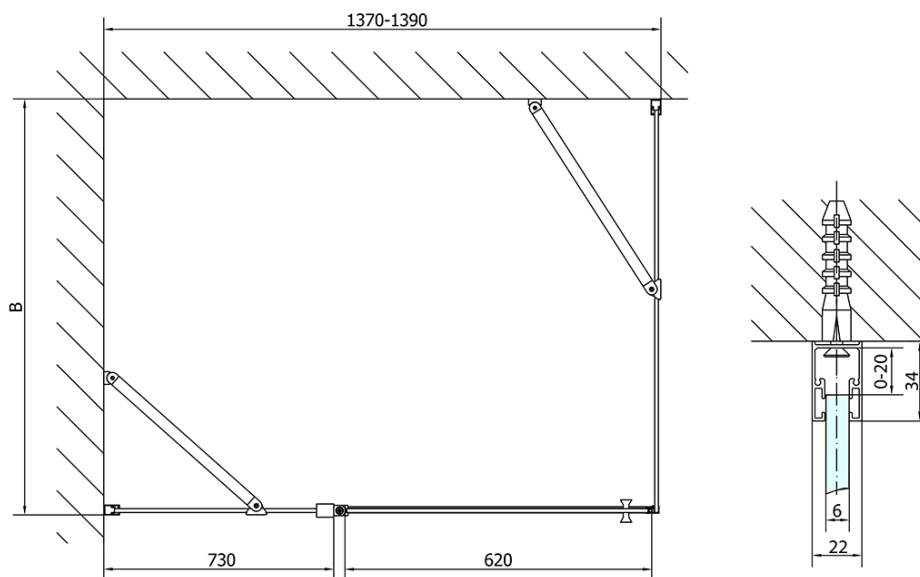

ZOOM BLACK obdélníkový sprchový kout 1400x1000mm L/P varianta

Technický list

	B
ZL1314B-ZL3270B	670-690
ZL1314B-ZL3280B	770-790
ZL1314B-ZL3290B	870-890
ZL1314B-ZL3210B	970-990