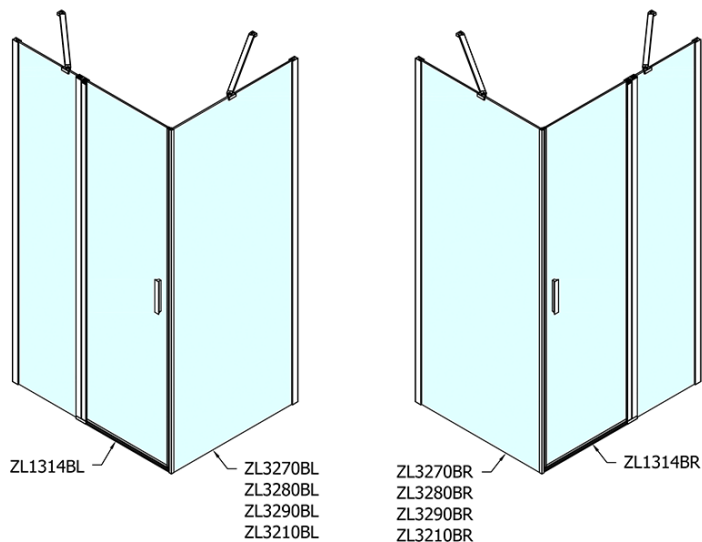

ZOOM BLACK obdélníkový sprchový kout 1400x1000mm L/P varianta

Objednací kód: ZL1314BZL3210B

Základní informace

Značka: Polysan
Série: ZOOM BLACK

Rozměry

Šířka: 1400 mm
Výška: 2000 mm
Hloubka: 1000 mm

Parametry

Záruka: 2 roky
Hmotnost / ks: 76 kg
Balení: 2 ks
Barva profilu: Černá mat
Tvar: Obdélníkové zástěny
Typ otevírání: Otevírací jednokřídlé
Směr otevírání: Univerzální
Šířka vstupu: 620 mm
Typ výplně: Čiré sklo
Úprava skla: Antidrop
Tloušťka skla: 6 mm
Vlastnosti: Bezrámové provedení, Otevírání vně i dovnitř
3D model: ANO

ZOOM BLACK obdélníkový sprchový kout 1400x1000mm L/P varianta

Technický list

	B
ZL1314B-ZL3270B	670-690
ZL1314B-ZL3280B	770-790
ZL1314B-ZL3290B	870-890
ZL1314B-ZL3210B	970-990