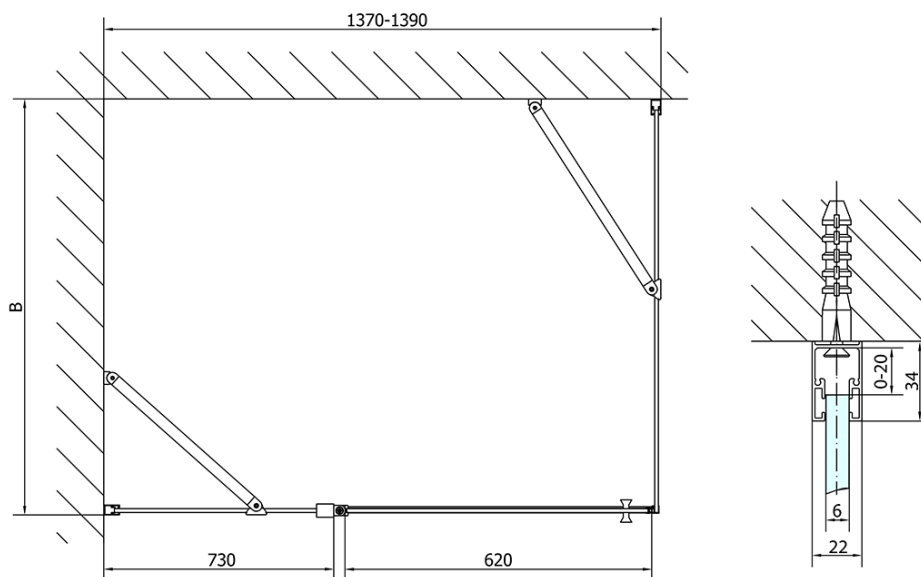

ZOOM BLACK obdélníkový sprchový kout 1400x1000mm L/P varianta

Technický list

	B
ZL1314B-ZL3270B	670-690
ZL1314B-ZL3280B	770-790
ZL1314B-ZL3290B	870-890
ZL1314B-ZL3210B	970-990