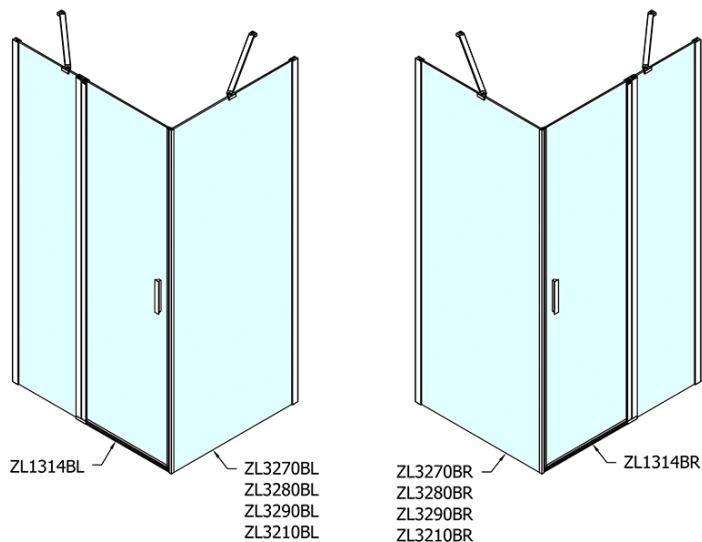

## Rozměry

Šířka: 1400 mm  
Výška: 2000 mm  
Hloubka: 1000 mm

## Parametry

Barva profilu: Černá mat  
Tvar: Obdélníkové zástěny  
Typ otevírání: Otevírací jednokřídlé  
Směr otevírání: Univerzální  
Šířka vstupu: 620 mm  
Typ výplně: Čiré sklo  
Úprava skla: Antidrop  
Tloušťka skla: 6 mm  
Vlastnosti: Bezrámové provedení, Otevírání vně i dovnitř  
Hmotnost / ks: 76.0 kg  
Balení: 2 ks  
Záruka: 2 roky

# ZOOM BLACK obdélníkový sprchový kout 1400x1000mm L/P varianta