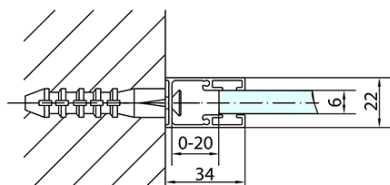

ZOOM BLACK obdélníkový sprchový kout 1400x1000mm L/P varianta

Objednací kód: ZL1314BZL3210B

Základní informace

Značka: Polysan
Série: ZOOM BLACK

Rozměry

Šířka: 1400 mm
Výška: 2000 mm
Hloubka: 1000 mm

Parametry

Záruka: 2 roky
Hmotnost / ks: 76 kg
Balení: 2 ks
Barva profilu: Černá mat
Tvar: Obdélníkové zástěny
Typ otevírání: Otevírací jednokřídlé
Směr otevírání: Univerzální
Šířka vstupu: 620 mm
Typ výplně: Čiré sklo
Úprava skla: Antidrop
Tloušťka skla: 6 mm
Vlastnosti: Bezrámové provedení, Otevírání vně i dovnitř
3D model: ANO

ZOOM BLACK obdélníkový sprchový kout 1400x1000mm L/P varianta

Technický list

	B
ZL1314B-ZL3270B	670-690
ZL1314B-ZL3280B	770-790
ZL1314B-ZL3290B	870-890
ZL1314B-ZL3210B	970-990