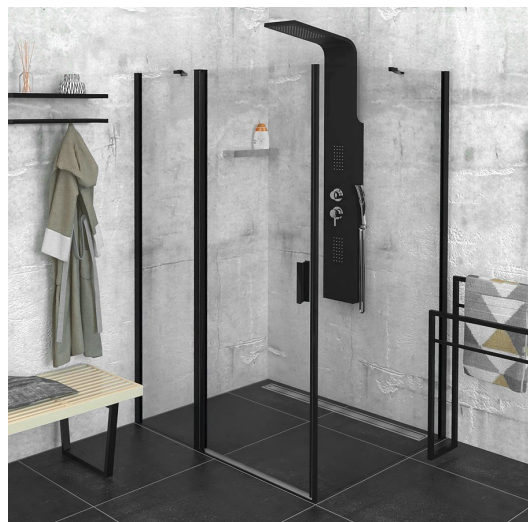

ZOOM BLACK obdélníkový sprchový kout 1400x1000mm L/P varianta

Objednací kód: ZL1314BZL3210B

Základní informace

Značka: Polysan
Série: ZOOM BLACK

Rozměry

Šířka: 1400 mm
Výška: 2000 mm
Hloubka: 1000 mm

Parametry

Záruka: 2 roky
Hmotnost / ks: 76 kg
Balení: 2 ks
Barva profilu: Černá mat
Tvar: Obdélníkové zástěny
Typ otevírání: Otevírací jednokřídlé
Směr otevírání: Univerzální
Šířka vstupu: 620 mm
Typ výplně: Čiré sklo
Úprava skla: Antidrop
Tloušťka skla: 6 mm
Vlastnosti: Bezrámové provedení, Otevírání vně i dovnitř
3D model: ANO

ZOOM BLACK obdélníkový sprchový kout 1400x1000mm L/P varianta

Technický list

	B
ZL1314B-ZL3270B	670-690
ZL1314B-ZL3280B	770-790
ZL1314B-ZL3290B	870-890
ZL1314B-ZL3210B	970-990