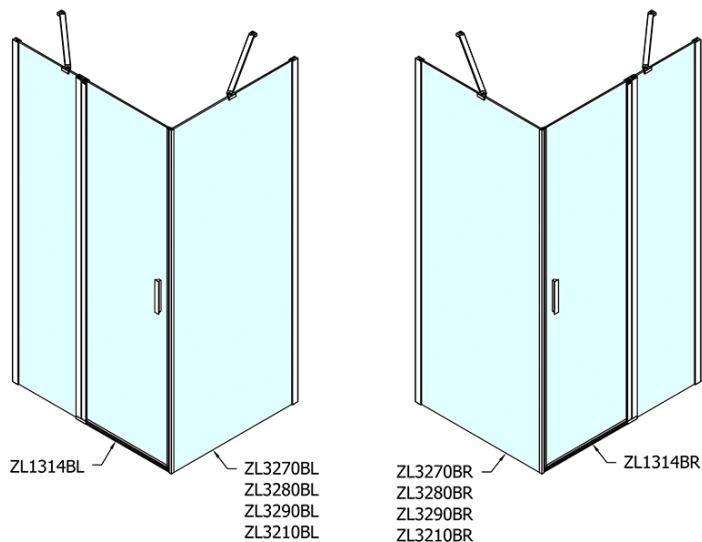

ZOOM BLACK obdélníkový sprchový kout 1400x1000mm L/P varianta

Objednací kód: ZL1314BZL3210B

Základní informace

Značka: Polysan
Série: ZOOM BLACK

Rozměry

Šířka: 1400 mm
Výška: 2000 mm
Hloubka: 1000 mm

Parametry

Barva profilu: Černá mat
Tvar: Obdélníkové zástěny
Typ otevírání: Otevírací jednokřídlé
Směr otevírání: Univerzální
Šířka vstupu: 620 mm
Typ výplně: Čiré sklo
Úprava skla: Antidrop
Tloušťka skla: 6 mm
Vlastnosti: Bezrámové provedení, Otevírání vně i dovnitř
Hmotnost / ks: 76.0 kg
Balení: 2 ks
Záruka: 2 roky

ZOOM BLACK obdélníkový sprchový kout 1400x1000mm L/P varianta

Technický list

	B
ZL1314B-ZL3270B	670-690
ZL1314B-ZL3280B	770-790
ZL1314B-ZL3290B	870-890
ZL1314B-ZL3210B	970-990