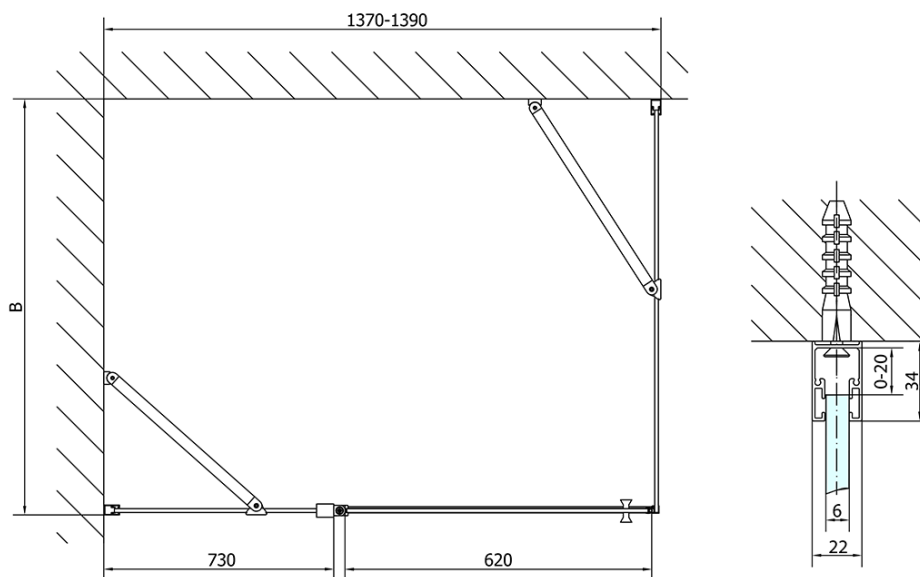

ZOOM BLACK obdélníkový sprchový kout 1400x1000mm L/P varianta

Objednací kód: ZL1314BZL3210B

Základní informace

Značka: Polysan
Série: ZOOM BLACK

Rozměry

Šířka: 1400 mm
Výška: 2000 mm
Hloubka: 1000 mm

Parametry

Záruka: 2 roky
Hmotnost / ks: 76 kg
Balení: 2 ks
Barva profilu: Černá mat
Tvar: Obdélníkové zástěny
Typ otevírání: Otevírací jednokřídlé
Směr otevírání: Univerzální
Šířka vstupu: 620 mm
Typ výplně: Čiré sklo
Úprava skla: Antidrop
Tloušťka skla: 6 mm
Vlastnosti: Bezrámové provedení, Otevírání vně i dovnitř
3D model: ANO

ZOOM BLACK obdélníkový sprchový kout 1400x1000mm L/P varianta

Technický list

	B
ZL1314B-ZL3270B	670-690
ZL1314B-ZL3280B	770-790
ZL1314B-ZL3290B	870-890
ZL1314B-ZL3210B	970-990