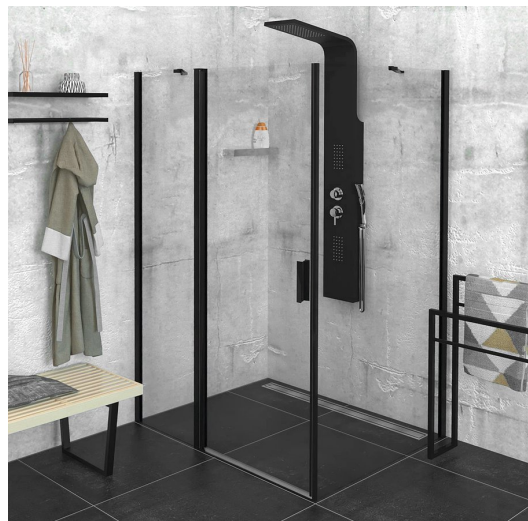

# ZOOM BLACK obdélníkový sprchový kout 1200x1000mm L/P varianta

Objednací kód: ZL1312BZL3210B

## Základní informace

Značka: Polysan  
Série: ZOOM BLACK

## Rozměry

Šířka: 1200 mm  
Výška: 2000 mm  
Hloubka: 1000 mm

## Parametry

Barva profilu: Černá mat  
Tvar: Obdélníkové zástěny  
Typ otevírání: Otevírací jednokřídlé  
Směr otevírání: Univerzální  
Šířka vstupu: 620 mm  
Typ výplně: Čiré sklo  
Úprava skla: Antidrop  
Tloušťka skla: 6 mm  
Vlastnosti: Bezrámové provedení, Otevírání vně i dovnitř  
Hmotnost / ks: 70.0 kg  
Balení: 2 ks  
Záruka: 2 roky