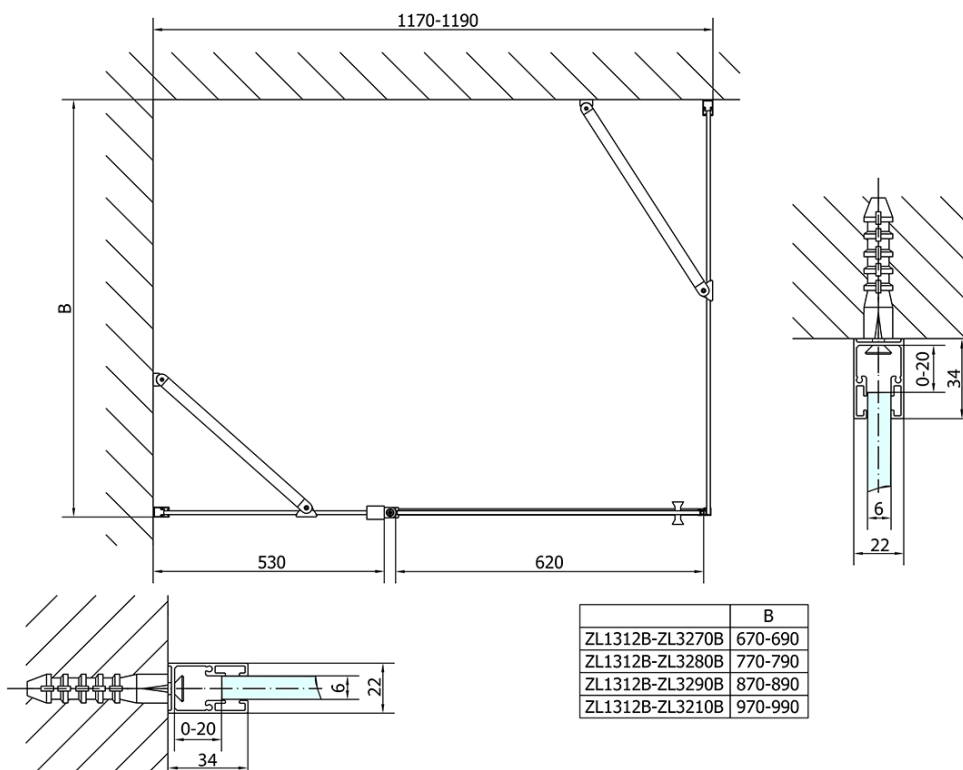

## Rozměry

Šířka: 1200 mm  
Výška: 2000 mm  
Hloubka: 1000 mm

## Parametry

Barva profilu: Černá mat  
Tvar: Obdélníkové zástěny  
Typ otevírání: Otevírací jednokřídlé  
Směr otevírání: Univerzální  
Šířka vstupu: 620 mm  
Typ výplně: Čiré sklo  
Úprava skla: Antidrop  
Tloušťka skla: 6 mm  
Vlastnosti: Bezrámové provedení, Otevírání vně i dovnitř  
Hmotnost / ks: 70.0 kg  
Balení: 2 ks  
Záruka: 2 roky

## Technický list

ZL1312BL

ZL3270BL  
ZL3280BL  
ZL3290BL  
ZL3210BL

ZL3270BR  
ZL3280BR  
ZL3290BR  
ZL3210BR

ZL1312BR

	B
ZL1312B-ZL3270B	670-690
ZL1312B-ZL3280B	770-790
ZL1312B-ZL3290B	870-890
ZL1312B-ZL3210B	970-990