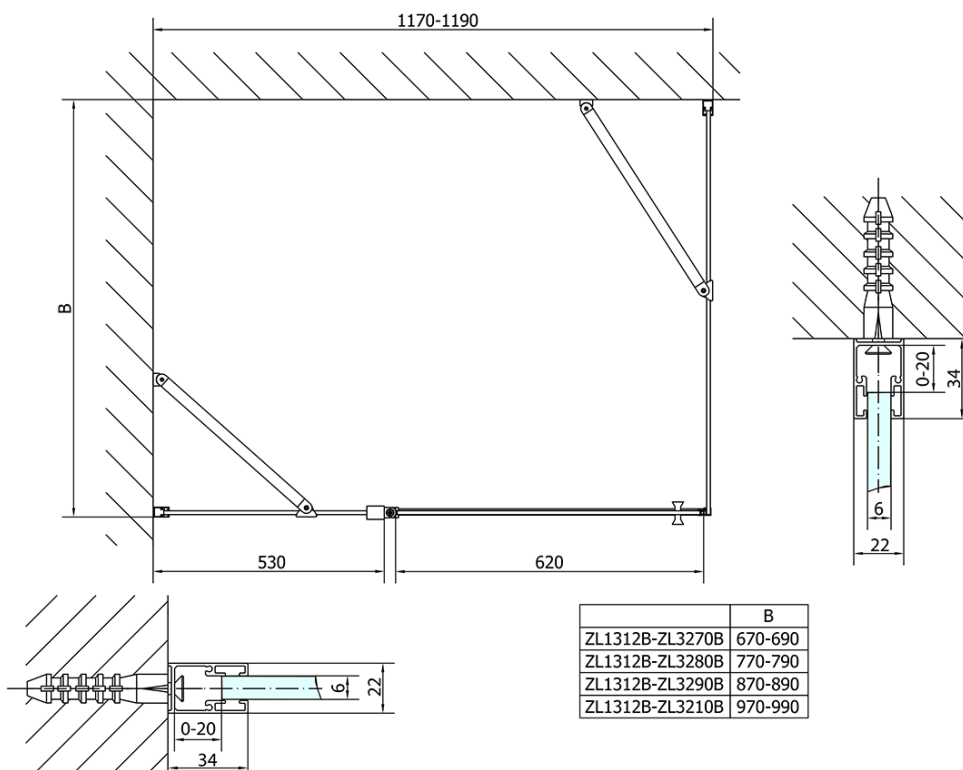

## Rozměry

Šířka: 1200 mm  
Výška: 2000 mm  
Hloubka: 1000 mm

## Parametry

Záruka: 2 roky  
Hmotnost / ks: 70 kg  
Balení: 2 ks  
Barva profilu: Černá mat  
Tvar: Obdélníkové zástěny  
Typ otevírání: Otevírací jednokřídlé  
Směr otevírání: Univerzální  
Šířka vstupu: 620 mm  
Typ výplně: Čiré sklo  
Úprava skla: Antidrop  
Tloušťka skla: 6 mm  
Vlastnosti: Bezrámové provedení, Otevírání vně i dovnitř  
3D model: ANO

## Technický list

ZL1312BL

ZL3270BL  
ZL3280BL  
ZL3290BL  
ZL3210BL

ZL3270BR  
ZL3280BR  
ZL3290BR  
ZL3210BR

ZL1312BR

	B
ZL1312B-ZL3270B	670-690
ZL1312B-ZL3280B	770-790
ZL1312B-ZL3290B	870-890
ZL1312B-ZL3210B	970-990