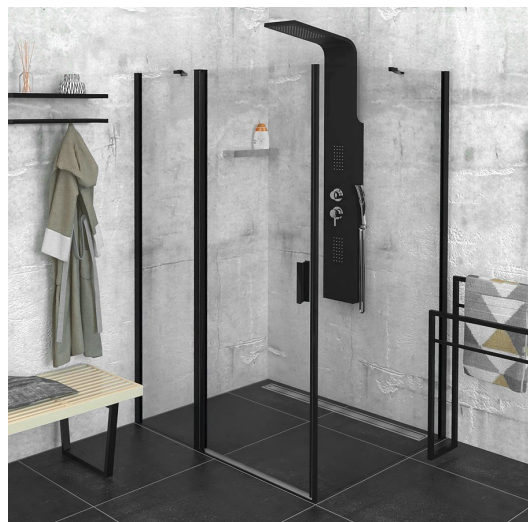

# ZOOM BLACK obdélníkový sprchový kout 1200x1000mm L/P varianta

Objednací kód: ZL1312BZL3210B

## Základní informace

Značka: Polysan  
Série: ZOOM BLACK

## Rozměry

Šířka: 1200 mm  
Výška: 2000 mm  
Hloubka: 1000 mm

## Parametry

Záruka: 2 roky  
Hmotnost / ks: 70 kg  
Balení: 2 ks  
Barva profilu: Černá mat  
Tvar: Obdélníkové zástěny  
Typ otevírání: Otevírací jednokřídlé  
Směr otevírání: Univerzální  
Šířka vstupu: 620 mm  
Typ výplně: Čiré sklo  
Úprava skla: Antidrop  
Tloušťka skla: 6 mm  
Vlastnosti: Bezrámové provedení, Otevírání vně i dovnitř  
3D model: ANO