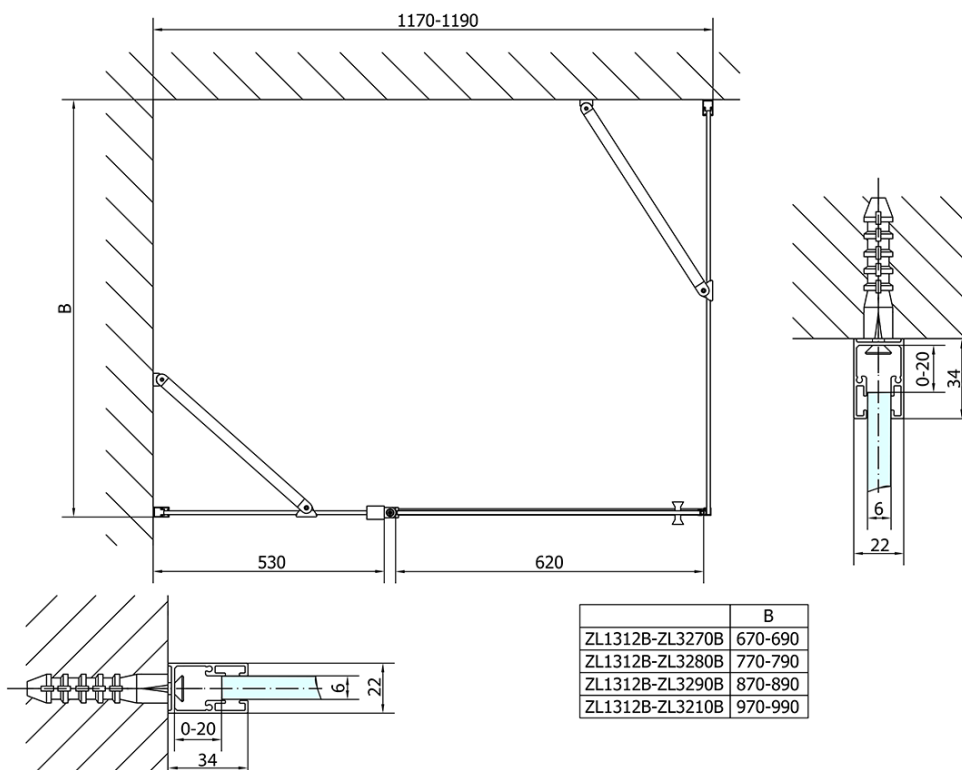

ZOOM BLACK obdélníkový sprchový kout 1200x1000mm L/P varianta

Objednací kód: ZL1312BZL3210B

Základní informace

Značka: Polysan
Série: ZOOM BLACK

Rozměry

Šířka: 1200 mm
Výška: 2000 mm
Hloubka: 1000 mm

Parametry

Barva profilu: Černá mat
Tvar: Obdélníkové zástěny
Typ otevírání: Otevírací jednokřídlé
Směr otevírání: Univerzální
Šířka vstupu: 620 mm
Typ výplně: Čiré sklo
Úprava skla: Antidrop
Tloušťka skla: 6 mm
Vlastnosti: Bezrámové provedení, Otevírání vně i dovnitř
Hmotnost / ks: 70.0 kg
Balení: 2 ks
Záruka: 2 roky

ZOOM BLACK obdélníkový sprchový kout 1200x1000mm L/P varianta

Technický list

ZL1312BL

ZL3270BL
ZL3280BL
ZL3290BL
ZL3210BL

ZL3270BR
ZL3280BR
ZL3290BR
ZL3210BR

ZL1312BR

	B
ZL1312B-ZL3270B	670-690
ZL1312B-ZL3280B	770-790
ZL1312B-ZL3290B	870-890
ZL1312B-ZL3210B	970-990