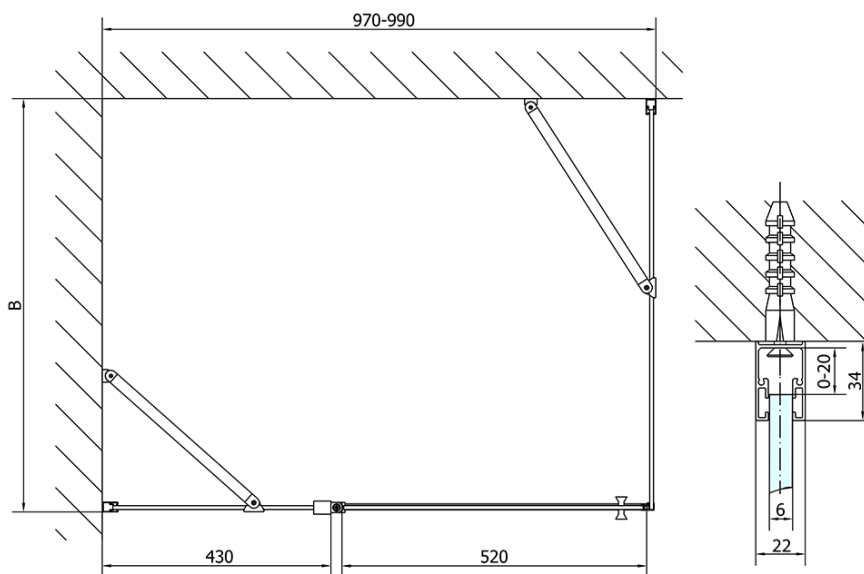

ZOOM BLACK čtvercový sprchový kout 1000x1000mm L/P varianta

Technický list

	B
ZL1310B-ZL3270B	670-690
ZL1310B-ZL3280B	770-790
ZL1310B-ZL3290B	870-890
ZL1310B-ZL3210B	970-990