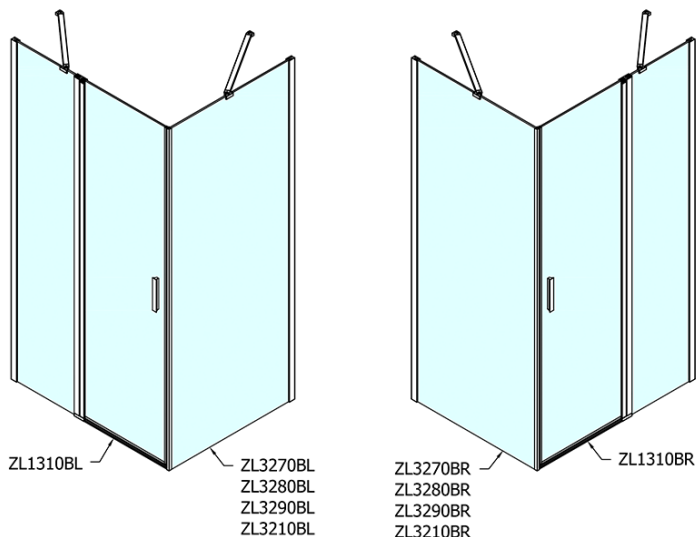

ZOOM BLACK čtvercový sprchový kout 1000x1000mm L/P varianta

Technický list

	B
ZL1310B-ZL3270B	670-690
ZL1310B-ZL3280B	770-790
ZL1310B-ZL3290B	870-890
ZL1310B-ZL3210B	970-990