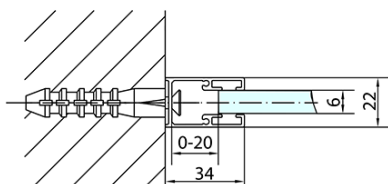

Technický list

	B
ZL1310B-ZL3270B	670-690
ZL1310B-ZL3280B	770-790
ZL1310B-ZL3290B	870-890
ZL1310B-ZL3210B	970-990