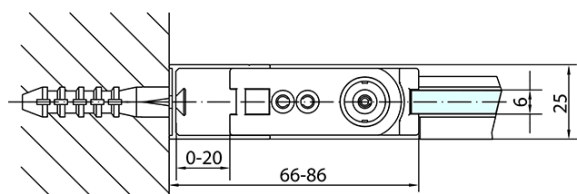

ZOOM BLACK obdélníkový sprchový kout 900x1000mm L/P varianta

Objednací kód: ZL1290BZL3210B

Základní informace

Značka: Polysan
Série: ZOOM BLACK

Rozměry

Šířka: 900 mm
Výška: 2000 mm
Hloubka: 1000 mm

Parametry

Barva profilu: Černá mat
Tvar: Obdélníkové zástěny
Typ otevírání: Otevírací jednokřídlé
Směr otevírání: Univerzální
Šířka vstupu: 815 mm
Typ výplně: Čiré sklo
Úprava skla: Antidrop
Tloušťka skla: 6 mm
Vlastnosti: Bezrámové provedení, Otevírání vně i dovnitř
Hmotnost / ks: 61.0 kg
Balení: 2 ks
Záruka: 2 roky

ZOOM BLACK obdélníkový sprchový kout 900x1000mm L/P varianta

Technický list

	B
ZL1290B-ZL3270B	670-690
ZL1290B-ZL3280B	770-790
ZL1290B-ZL3290B	870-890
ZL1290B-ZL3210B	970-990