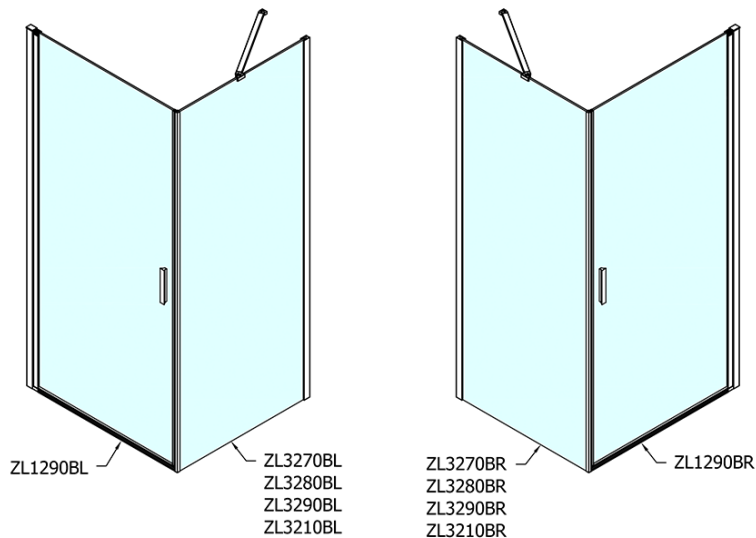

ZOOM BLACK obdélníkový sprchový kout 900x1000mm L/P varianta

Objednací kód: ZL1290BZL3210B

Základní informace

Značka: Polysan
Série: ZOOM BLACK

Rozměry

Šířka: 900 mm
Výška: 2000 mm
Hloubka: 1000 mm

Parametry

Barva profilu: Černá mat
Tvar: Obdélníkové zástěny
Typ otevírání: Otevírací jednokřídlé
Směr otevírání: Univerzální
Šířka vstupu: 815 mm
Typ výplně: Čiré sklo
Úprava skla: Antidrop
Tloušťka skla: 6 mm
Vlastnosti: Bezrámové provedení, Otevírání vně i dovnitř
Hmotnost / ks: 61.0 kg
Balení: 2 ks
Záruka: 2 roky

ZOOM BLACK obdélníkový sprchový kout 900x1000mm L/P varianta

Technický list

	B
ZL1290B-ZL3270B	670-690
ZL1290B-ZL3280B	770-790
ZL1290B-ZL3290B	870-890
ZL1290B-ZL3210B	970-990