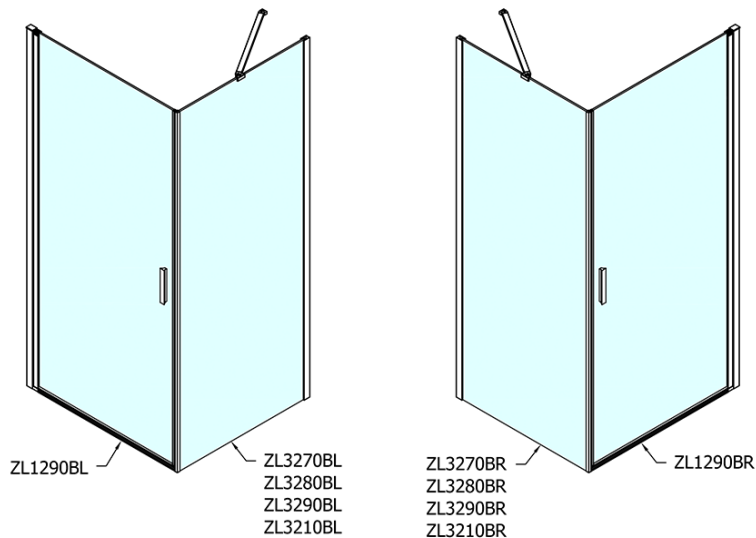

ZOOM BLACK obdélníkový sprchový kout 900x1000mm L/P varianta

Objednací kód: ZL1290BZL3210B

Základní informace

Značka: Polysan
Série: ZOOM BLACK

Rozměry

Šířka: 900 mm
Výška: 2000 mm
Hloubka: 1000 mm

Parametry

Záruka: 2 roky
Hmotnost / ks: 61 kg
Balení: 2 ks
Barva profilu: Černá mat
Tvar: Obdélníkové zástěny
Typ otevírání: Otevírací jednokřídlé
Směr otevírání: Univerzální
Šířka vstupu: 815 mm
Typ výplně: Čiré sklo
Úprava skla: Antidrop
Tloušťka skla: 6 mm
Vlastnosti: Bezrámové provedení, Otevírání vně i dovnitř
3D model: ANO

ZOOM BLACK obdélníkový sprchový kout 900x1000mm L/P varianta

Technický list

	B
ZL1290B-ZL3270B	670-690
ZL1290B-ZL3280B	770-790
ZL1290B-ZL3290B	870-890
ZL1290B-ZL3210B	970-990