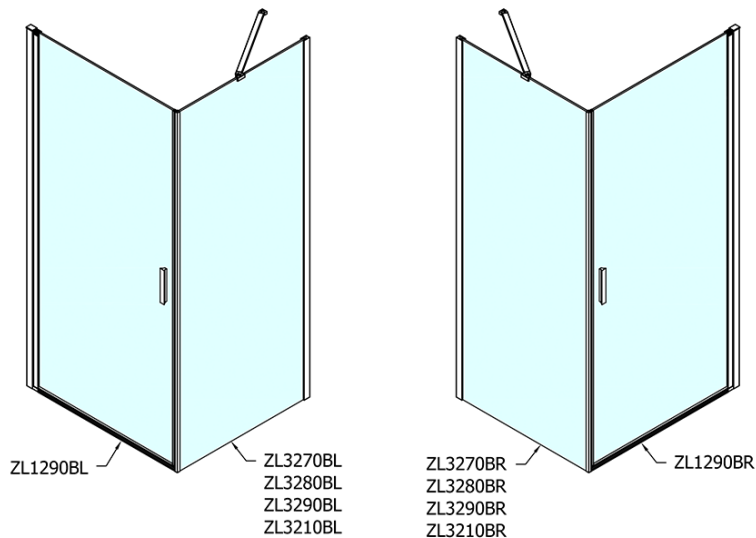

ZOOM BLACK obdélníkový sprchový kout 900x1000mm L/P varianta

Objednací kód: ZL1290BZL3210B

Základní informace

Značka: Polysan
Série: ZOOM BLACK

Rozměry

Šířka: 900 mm
Výška: 2000 mm
Hloubka: 1000 mm

Parametry

Barva profilu: Černá mat
Tvar: Obdélníkové zástěny
Typ otevírání: Otevírací jednokřídlé
Směr otevírání: Univerzální
Šířka vstupu: 815 mm
Typ výplně: Čiré sklo
Úprava skla: Antidrop
Tloušťka skla: 6 mm
Vlastnosti: Bezrámové provedení, Otevírání vně i dovnitř
Hmotnost / ks: 61.0 kg
Balení: 2 ks
Záruka: 2 roky

ZOOM BLACK obdélníkový sprchový kout 900x1000mm L/P varianta

Technický list

| | B |
|-----------------|---------|
| ZL1290B-ZL3270B | 670-690 |
| ZL1290B-ZL3280B | 770-790 |
| ZL1290B-ZL3290B | 870-890 |
| ZL1290B-ZL3210B | 970-990 |