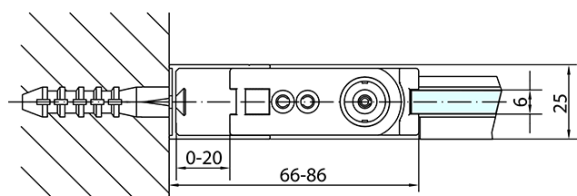

ZOOM BLACK obdélníkový sprchový kout 900x1000mm L/P varianta

Objednací kód: ZL1290BZL3210B

Základní informace

Značka: Polysan
Série: ZOOM BLACK

Rozměry

Šířka: 900 mm
Výška: 2000 mm
Hloubka: 1000 mm

Parametry

Barva profilu: Černá mat
Tvar: Obdélníkové zástěny
Typ otevírání: Otevírací jednokřídlé
Směr otevírání: Univerzální
Šířka vstupu: 815 mm
Typ výplně: Čiré sklo
Úprava skla: Antidrop
Tloušťka skla: 6 mm
Vlastnosti: Bezrámové provedení, Otevírání vně i dovnitř
Hmotnost / ks: 61.0 kg
Balení: 2 ks
Záruka: 2 roky

ZOOM BLACK obdélníkový sprchový kout 900x1000mm L/P varianta

Technický list

	B
ZL1290B-ZL3270B	670-690
ZL1290B-ZL3280B	770-790
ZL1290B-ZL3290B	870-890
ZL1290B-ZL3210B	970-990