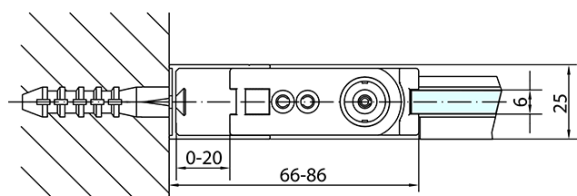

ZOOM BLACK obdélníkový sprchový kout 900x1000mm L/P varianta

Objednací kód: ZL1290BZL3210B

Základní informace

Značka: Polysan
Série: ZOOM BLACK

Rozměry

Šířka: 900 mm
Výška: 2000 mm
Hloubka: 1000 mm

Parametry

Barva profilu: Černá mat
Tvar: Obdélníkové zástěny
Typ otevírání: Otevírací jednokřídlé
Směr otevírání: Univerzální
Šířka vstupu: 815 mm
Typ výplně: Čiré sklo
Úprava skla: Antidrop
Tloušťka skla: 6 mm
Vlastnosti: Bezrámové provedení, Otevírání vně i dovnitř
Hmotnost / ks: 61.0 kg
Balení: 2 ks
Záruka: 2 roky

ZOOM BLACK obdélníkový sprchový kout 900x1000mm L/P varianta

Technický list

| | B |
|-----------------|---------|
| ZL1290B-ZL3270B | 670-690 |
| ZL1290B-ZL3280B | 770-790 |
| ZL1290B-ZL3290B | 870-890 |
| ZL1290B-ZL3210B | 970-990 |