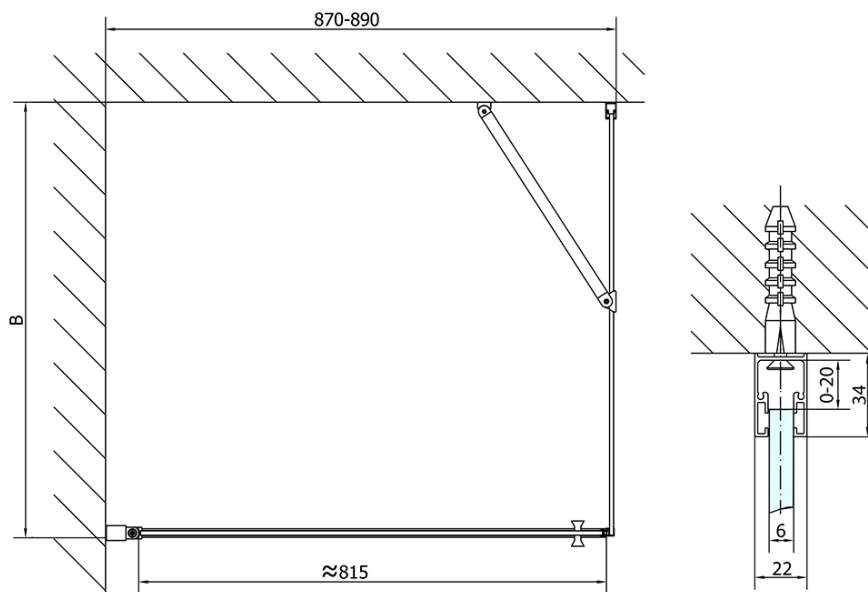

ZOOM BLACK obdélníkový sprchový kout 900x1000mm L/P varianta

Objednací kód: ZL1290BZL3210B

Základní informace

Značka: Polysan
Série: ZOOM BLACK

Rozměry

Šířka: 900 mm
Výška: 2000 mm
Hloubka: 1000 mm

Parametry

Záruka: 2 roky
Hmotnost / ks: 61 kg
Balení: 2 ks
Barva profilu: Černá mat
Tvar: Obdélníkové zástěny
Typ otevírání: Otevírací jednokřídlé
Směr otevírání: Univerzální
Šířka vstupu: 815 mm
Typ výplně: Čiré sklo
Úprava skla: Antidrop
Tloušťka skla: 6 mm
Vlastnosti: Bezrámové provedení, Otevírání vně i dovnitř
3D model: ANO

ZOOM BLACK obdélníkový sprchový kout 900x1000mm L/P varianta

Technický list

	B
ZL1290B-ZL3270B	670-690
ZL1290B-ZL3280B	770-790
ZL1290B-ZL3290B	870-890
ZL1290B-ZL3210B	970-990