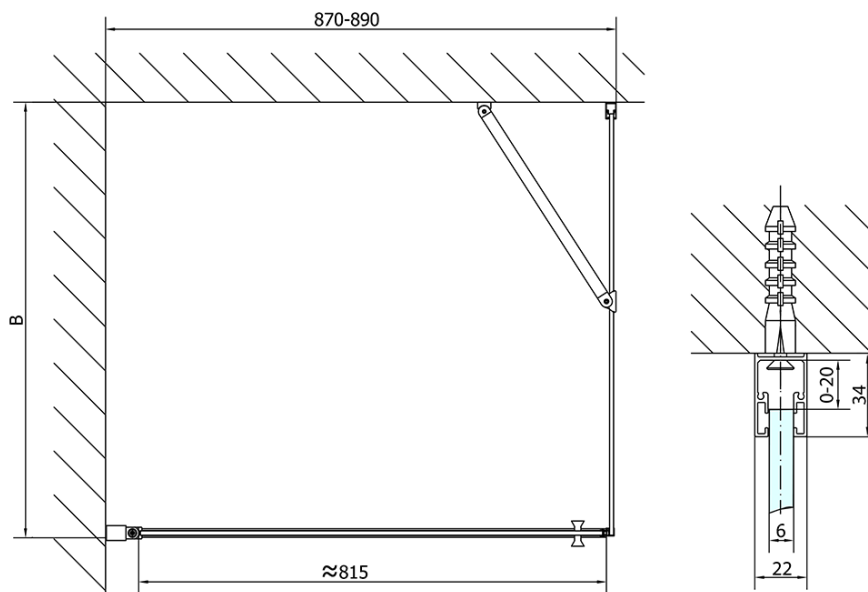

ZOOM BLACK obdélníkový sprchový kout 900x1000mm L/P varianta

Objednací kód: ZL1290BZL3210B

Základní informace

Značka: Polysan
Série: ZOOM BLACK

Rozměry

Šířka: 900 mm
Výška: 2000 mm
Hloubka: 1000 mm

Parametry

Barva profilu: Černá mat
Tvar: Obdélníkové zástěny
Typ otevírání: Otevírací jednokřídlé
Směr otevírání: Univerzální
Šířka vstupu: 815 mm
Typ výplně: Čiré sklo
Úprava skla: Antidrop
Tloušťka skla: 6 mm
Vlastnosti: Bezrámové provedení, Otevírání vně i dovnitř
Hmotnost / ks: 61.0 kg
Balení: 2 ks
Záruka: 2 roky

ZOOM BLACK obdélníkový sprchový kout 900x1000mm L/P varianta

Technický list

	B
ZL1290B-ZL3270B	670-690
ZL1290B-ZL3280B	770-790
ZL1290B-ZL3290B	870-890
ZL1290B-ZL3210B	970-990