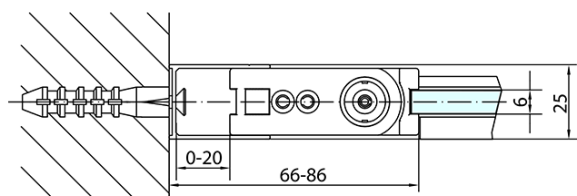

ZOOM BLACK obdélníkový sprchový kout 900x1000mm L/P varianta

Objednací kód: ZL1290BZL3210B

Základní informace

Značka: Polysan
Série: ZOOM BLACK

Rozměry

Šířka: 900 mm
Výška: 2000 mm
Hloubka: 1000 mm

Parametry

Záruka: 2 roky
Hmotnost / ks: 61 kg
Balení: 2 ks
Barva profilu: Černá mat
Tvar: Obdélníkové zástěny
Typ otevírání: Otevírací jednokřídlé
Směr otevírání: Univerzální
Šířka vstupu: 815 mm
Typ výplně: Čiré sklo
Úprava skla: Antidrop
Tloušťka skla: 6 mm
Vlastnosti: Bezrámové provedení, Otevírání vně i dovnitř
3D model: ANO

ZOOM BLACK obdélníkový sprchový kout 900x1000mm L/P varianta

Technický list

	B
ZL1290B-ZL3270B	670-690
ZL1290B-ZL3280B	770-790
ZL1290B-ZL3290B	870-890
ZL1290B-ZL3210B	970-990