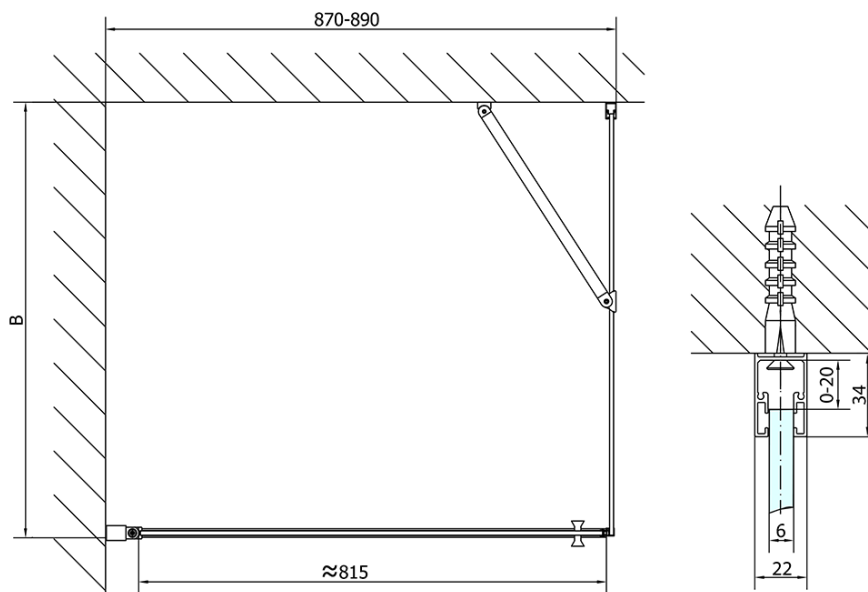

ZOOM BLACK obdélníkový sprchový kout 900x1000mm L/P varianta

Objednací kód: ZL1290BZL3210B

Základní informace

Značka: Polysan
Série: ZOOM BLACK

Rozměry

Šířka: 900 mm
Výška: 2000 mm
Hloubka: 1000 mm

Parametry

Barva profilu: Černá mat
Tvar: Obdélníkové zástěny
Typ otevírání: Otevírací jednokřídlé
Směr otevírání: Univerzální
Šířka vstupu: 815 mm
Typ výplně: Čiré sklo
Úprava skla: Antidrop
Tloušťka skla: 6 mm
Vlastnosti: Bezrámové provedení, Otevírání vně i dovnitř
Hmotnost / ks: 61.0 kg
Balení: 2 ks
Záruka: 2 roky

ZOOM BLACK obdélníkový sprchový kout 900x1000mm L/P varianta

Technický list

| | B |
|-----------------|---------|
| ZL1290B-ZL3270B | 670-690 |
| ZL1290B-ZL3280B | 770-790 |
| ZL1290B-ZL3290B | 870-890 |
| ZL1290B-ZL3210B | 970-990 |