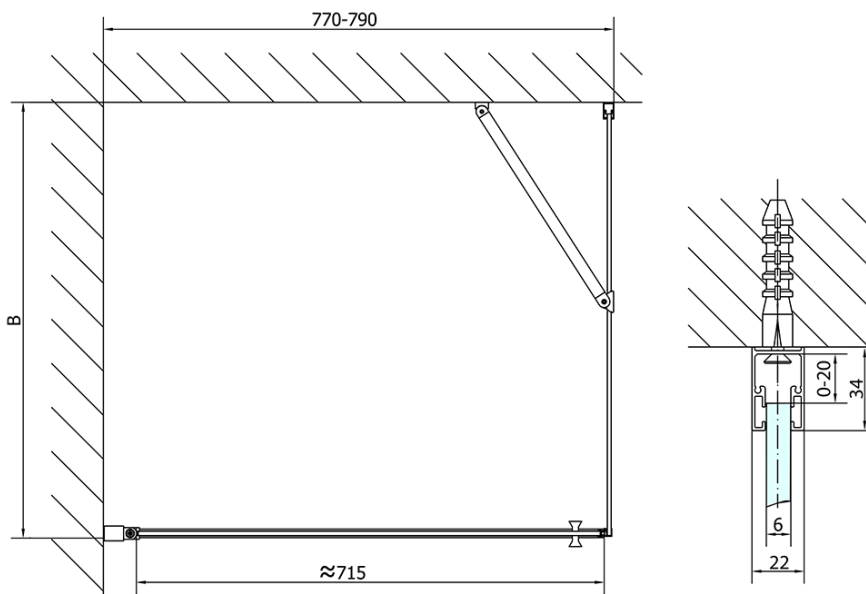

ZOOM BLACK obdélníkový sprchový kout 800x900mm L/P varianta

Objednací kód: ZL1280BZL3290B

Základní informace

Značka: Polysan
Série: ZOOM BLACK

Rozměry

Šířka: 800 mm
Výška: 2000 mm
Hloubka: 900 mm

Parametry

Barva profilu: Černá mat
Tvar: Obdélníkové zástěny
Typ otevírání: Otevírací jednokřídlé
Směr otevírání: Univerzální
Šířka vstupu: 715 mm
Typ výplně: Čiré sklo
Úprava skla: Antidrop
Tloušťka skla: 6 mm
Vlastnosti: Bezrámové provedení, Otevírání vně i dovnitř
Hmotnost / ks: 55.0 kg
Balení: 2 ks
Záruka: 2 roky

ZOOM BLACK obdélníkový sprchový kout 800x900mm L/P varianta

Technický list

| | B |
|-----------------|---------|
| ZL1280B-ZL3270B | 670-690 |
| ZL1280B-ZL3280B | 770-790 |
| ZL1280B-ZL3290B | 870-890 |
| ZL1280B-ZL3210B | 970-990 |