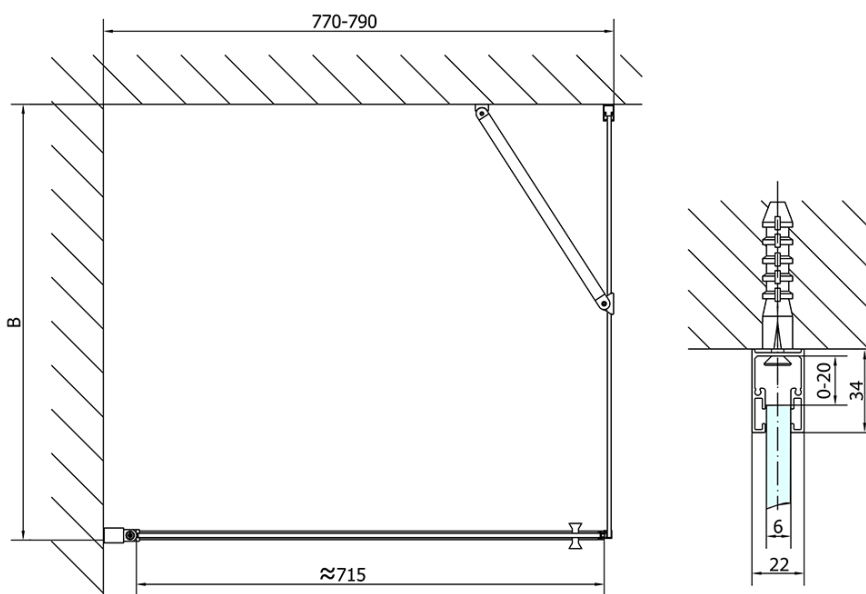

ZOOM BLACK obdélníkový sprchový kout 800x900mm L/P varianta

Objednací kód: ZL1280BZL3290B

Základní informace

Značka: Polysan
Série: ZOOM BLACK

Rozměry

Šířka: 800 mm
Výška: 2000 mm
Hloubka: 900 mm

Parametry

Barva profilu: Černá mat
Tvar: Obdélníkové zástěny
Typ otevírání: Otevírací jednokřídlé
Směr otevírání: Univerzální
Šířka vstupu: 715 mm
Typ výplně: Čiré sklo
Úprava skla: Antidrop
Tloušťka skla: 6 mm
Vlastnosti: Bezrámové provedení, Otevírání vně i dovnitř
Hmotnost / ks: 55.0 kg
Balení: 2 ks
Záruka: 2 roky

ZOOM BLACK obdélníkový sprchový kout 800x900mm L/P varianta

Technický list

	B
ZL1280B-ZL3270B	670-690
ZL1280B-ZL3280B	770-790
ZL1280B-ZL3290B	870-890
ZL1280B-ZL3210B	970-990