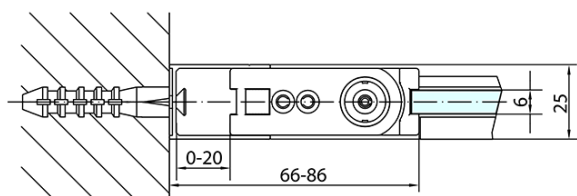

ZOOM BLACK obdélníkový sprchový kout 800x900mm L/P varianta

Objednací kód: ZL1280BZL3290B

Základní informace

Značka: Polysan
Série: ZOOM BLACK

Rozměry

Šířka: 800 mm
Výška: 2000 mm
Hloubka: 900 mm

Parametry

Záruka: 2 roky
Hmotnost / ks: 55 kg
Balení: 2 ks
Barva profilu: Černá mat
Tvar: Obdélníkové zástěny
Typ otevírání: Otevírací jednokřídlé
Směr otevírání: Univerzální
Šířka vstupu: 715 mm
Typ výplně: Čiré bezpečnostní sklo
Úprava skla: Antidrop
Tloušťka skla: 6 mm
Vlastnosti: Bezrámové provedení, Otevírání vně i dovnitř
3D model: ANO

ZOOM BLACK obdélníkový sprchový kout 800x900mm L/P varianta

Technický list

	B
ZL1280B-ZL3270B	670-690
ZL1280B-ZL3280B	770-790
ZL1280B-ZL3290B	870-890
ZL1280B-ZL3210B	970-990