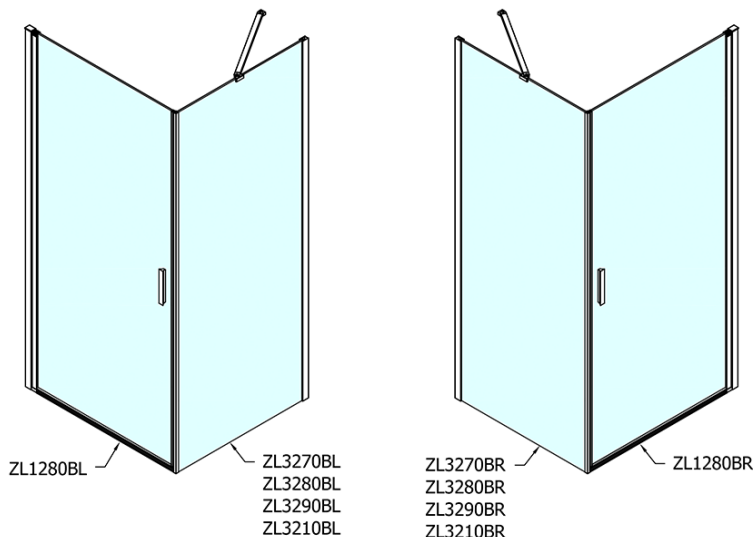

ZOOM BLACK obdélníkový sprchový kout 800x900mm L/P varianta

Objednací kód: ZL1280BZL3290B

Základní informace

Značka: Polysan
Série: ZOOM BLACK

Rozměry

Šířka: 800 mm
Výška: 2000 mm
Hloubka: 900 mm

Parametry

Barva profilu: Černá mat
Tvar: Obdélníkové zástěny
Typ otevírání: Otevírací jednokřídlé
Směr otevírání: Univerzální
Šířka vstupu: 715 mm
Typ výplně: Čiré sklo
Úprava skla: Antidrop
Tloušťka skla: 6 mm
Vlastnosti: Bezrámové provedení, Otevírání vně i dovnitř
Hmotnost / ks: 55.0 kg
Balení: 2 ks
Záruka: 2 roky

ZOOM BLACK obdélníkový sprchový kout 800x900mm L/P varianta

Technický list

| | B |
|-----------------|---------|
| ZL1280B-ZL3270B | 670-690 |
| ZL1280B-ZL3280B | 770-790 |
| ZL1280B-ZL3290B | 870-890 |
| ZL1280B-ZL3210B | 970-990 |