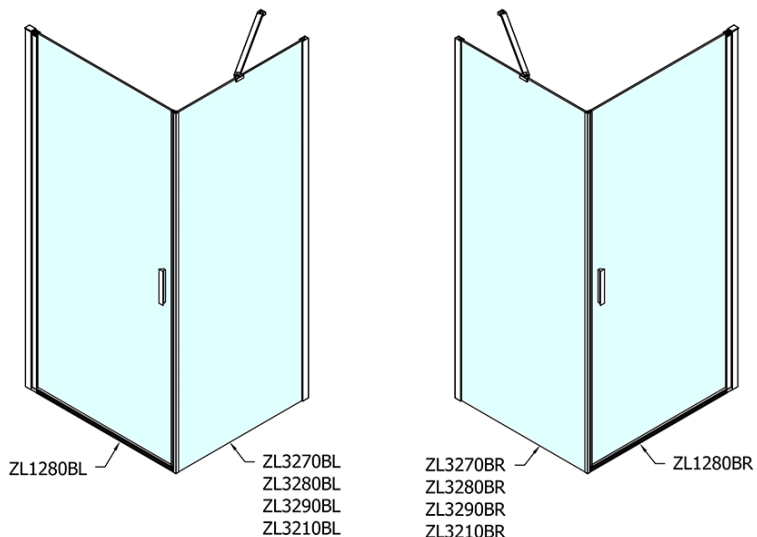

ZOOM BLACK obdélníkový sprchový kout 800x900mm L/P varianta

Objednací kód: ZL1280BZL3290B

Základní informace

Značka: Polysan
Série: ZOOM BLACK

Rozměry

Šířka: 800 mm
Výška: 2000 mm
Hloubka: 900 mm

Parametry

Záruka: 2 roky
Hmotnost / ks: 55 kg
Balení: 2 ks
Barva profilu: Černá mat
Tvar: Obdélníkové zástěny
Typ otevírání: Otevírací jednokřídlé
Směr otevírání: Univerzální
Šířka vstupu: 715 mm
Typ výplně: Čiré bezpečnostní sklo
Úprava skla: Antidrop
Tloušťka skla: 6 mm
Vlastnosti: Bezrámové provedení, Otevírání vně i dovnitř
3D model: ANO

ZOOM BLACK obdélníkový sprchový kout 800x900mm L/P varianta

Technický list

	B
ZL1280B-ZL3270B	670-690
ZL1280B-ZL3280B	770-790
ZL1280B-ZL3290B	870-890
ZL1280B-ZL3210B	970-990