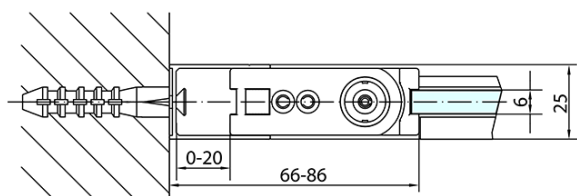

ZOOM BLACK obdélníkový sprchový kout 800x900mm L/P varianta

Objednací kód: ZL1280BZL3290B

Základní informace

Značka: Polysan
Série: ZOOM BLACK

Rozměry

Šířka: 800 mm
Výška: 2000 mm
Hloubka: 900 mm

Parametry

Barva profilu: Černá mat
Tvar: Obdélníkové zástěny
Typ otevírání: Otevírací jednokřídlé
Směr otevírání: Univerzální
Šířka vstupu: 715 mm
Typ výplně: Čiré sklo
Úprava skla: Antidrop
Tloušťka skla: 6 mm
Vlastnosti: Bezrámové provedení, Otevírání vně i dovnitř
Hmotnost / ks: 55.0 kg
Balení: 2 ks
Záruka: 2 roky

ZOOM BLACK obdélníkový sprchový kout 800x900mm L/P varianta

Technický list

| | B |
|-----------------|---------|
| ZL1280B-ZL3270B | 670-690 |
| ZL1280B-ZL3280B | 770-790 |
| ZL1280B-ZL3290B | 870-890 |
| ZL1280B-ZL3210B | 970-990 |