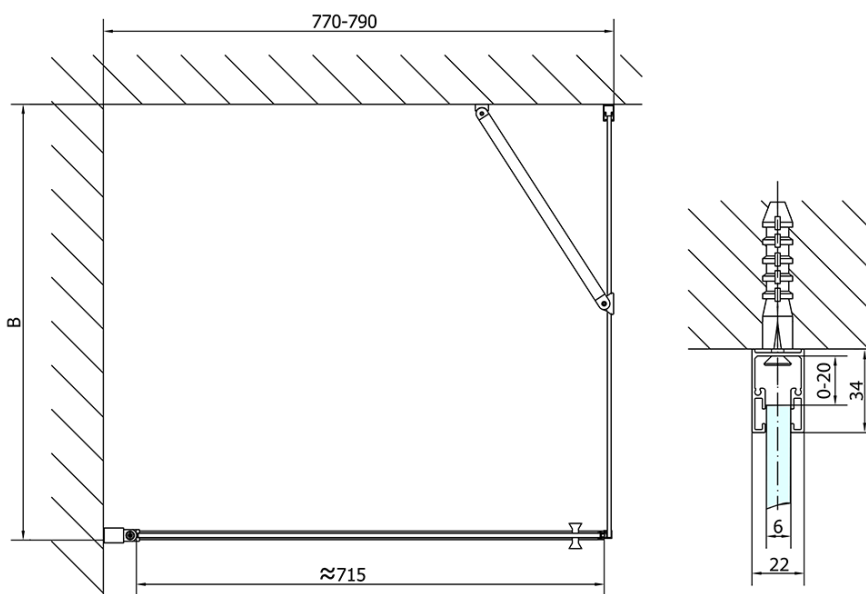

ZOOM BLACK obdélníkový sprchový kout 800x900mm L/P varianta

Objednací kód: ZL1280BZL3290B

Základní informace

Značka: Polysan
Série: ZOOM BLACK

Rozměry

Šířka: 800 mm
Výška: 2000 mm
Hloubka: 900 mm

Parametry

Záruka: 2 roky
Hmotnost / ks: 55 kg
Balení: 2 ks
Barva profilu: Černá mat
Tvar: Obdélníkové zástěny
Typ otevírání: Otevírací jednokřídlé
Směr otevírání: Univerzální
Šířka vstupu: 715 mm
Typ výplně: Čiré bezpečnostní sklo
Úprava skla: Antidrop
Tloušťka skla: 6 mm
Vlastnosti: Bezrámové provedení, Otevírání vně i dovnitř
3D model: ANO

ZOOM BLACK obdélníkový sprchový kout 800x900mm L/P varianta

Technický list

	B
ZL1280B-ZL3270B	670-690
ZL1280B-ZL3280B	770-790
ZL1280B-ZL3290B	870-890
ZL1280B-ZL3210B	970-990