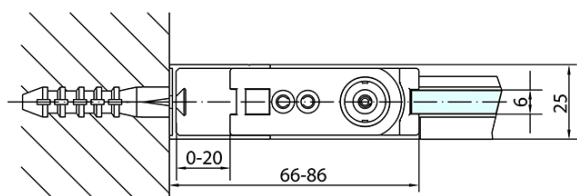

ZOOM BLACK čtvercový sprchový kout 800x800mm L/P varianta

Objednací kód: ZL1280BZL3280B

Základní informace

Značka: Polysan
Série: ZOOM BLACK

Rozměry

Šířka: 800 mm
Výška: 2000 mm
Hloubka: 800 mm

Parametry

Barva profilu: Černá mat
Tvar: Čtvercové zástěny
Typ otevírání: Otevírací jednokřídlé
Směr otevírání: Univerzální
Šířka vstupu: 715 mm
Typ výplně: Čiré sklo
Úprava skla: Antidrop
Tloušťka skla: 6 mm
Vlastnosti: Bezrámové provedení, Otevírání vně i dovnitř
Hmotnost / ks: 52.0 kg
Balení: 2 ks
Záruka: 2 roky

Technický list

	B
ZL1280B-ZL3270B	670-690
ZL1280B-ZL3280B	770-790
ZL1280B-ZL3290B	870-890
ZL1280B-ZL3210B	970-990