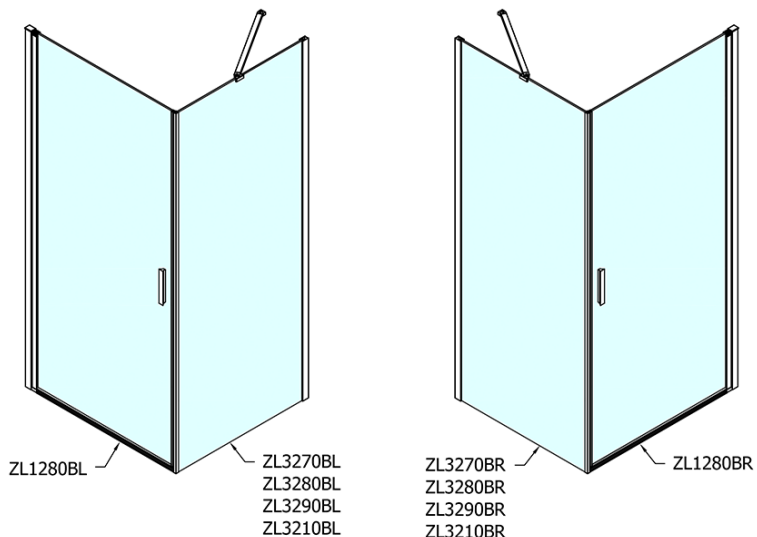

ZOOM BLACK čtvercový sprchový kout 800x800mm L/P varianta

Objednací kód: ZL1280BZL3280B

Základní informace

Značka: Polysan
Série: ZOOM BLACK

Rozměry

Šířka: 800 mm
Výška: 2000 mm
Hloubka: 800 mm

Parametry

Barva profilu: Černá mat
Tvar: Čtvercové zástěny
Typ otevírání: Otevírací jednokřídlé
Směr otevírání: Univerzální
Šířka vstupu: 715 mm
Typ výplně: Čiré sklo
Úprava skla: Antidrop
Tloušťka skla: 6 mm
Vlastnosti: Bezrámové provedení, Otevírání vně i dovnitř
Hmotnost / ks: 52.0 kg
Balení: 2 ks
Záruka: 2 roky

Technický list

	B
ZL1280B-ZL3270B	670-690
ZL1280B-ZL3280B	770-790
ZL1280B-ZL3290B	870-890
ZL1280B-ZL3210B	970-990