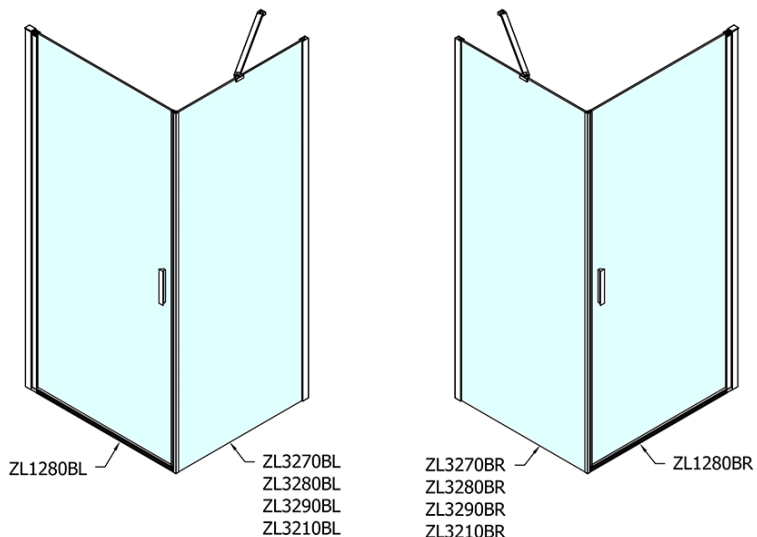

ZOOM BLACK čtvercový sprchový kout 800x800mm L/P varianta

Objednací kód: ZL1280BZL3280B

Základní informace

Značka: Polysan
Série: ZOOM BLACK

Rozměry

Šířka: 800 mm
Výška: 2000 mm
Hloubka: 800 mm

Parametry

Záruka: 2 roky
Hmotnost / ks: 52 kg
Balení: 2 ks
Barva profilu: Černá mat
Tvar: Čtvercové zástěny
Typ otevírání: Otevírací jednokřídlé
Směr otevírání: Univerzální
Šířka vstupu: 715 mm
Typ výplně: Čiré sklo
Úprava skla: Antidrop
Tloušťka skla: 6 mm
Vlastnosti: Bezrámové provedení, Otevírání vně i dovnitř
3D model: ANO

Technický list

	B
ZL1280B-ZL3270B	670-690
ZL1280B-ZL3280B	770-790
ZL1280B-ZL3290B	870-890
ZL1280B-ZL3210B	970-990