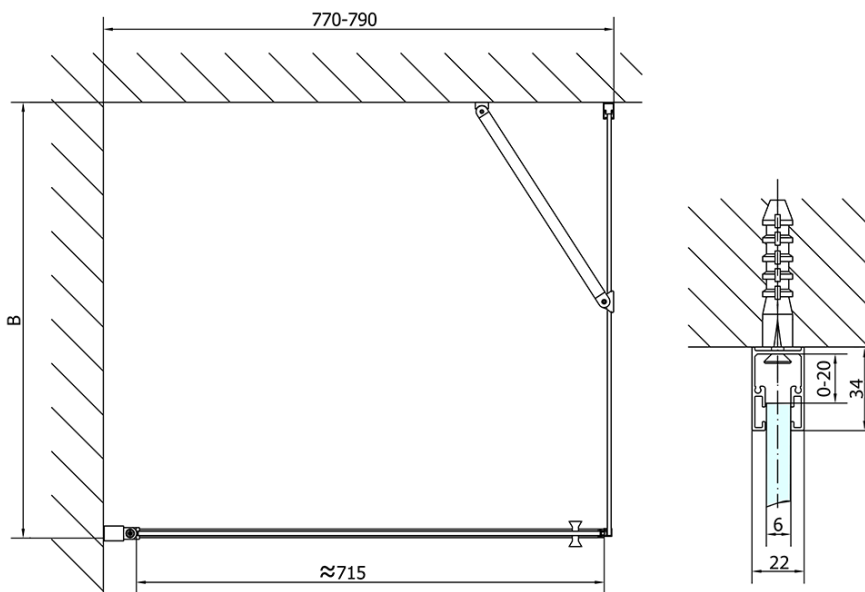

ZOOM BLACK čtvercový sprchový kout 800x800mm L/P varianta

Objednací kód: ZL1280BZL3280B

Základní informace

Značka: Polysan
Série: ZOOM BLACK

Rozměry

Šířka: 800 mm
Výška: 2000 mm
Hloubka: 800 mm

Parametry

Barva profilu: Černá mat
Tvar: Čtvercové zástěny
Typ otevírání: Otevírací jednokřídlé
Směr otevírání: Univerzální
Šířka vstupu: 715 mm
Typ výplně: Čiré sklo
Úprava skla: Antidrop
Tloušťka skla: 6 mm
Vlastnosti: Bezrámové provedení, Otevírání vně i dovnitř
Hmotnost / ks: 52.0 kg
Balení: 2 ks
Záruka: 2 roky

Technický list

	B
ZL1280B-ZL3270B	670-690
ZL1280B-ZL3280B	770-790
ZL1280B-ZL3290B	870-890
ZL1280B-ZL3210B	970-990