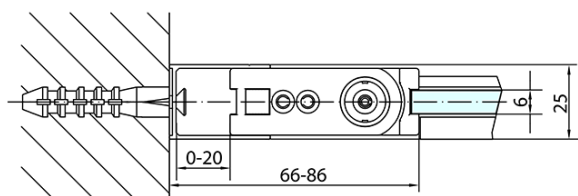

ZOOM BLACK čtvercový sprchový kout 800x800mm L/P varianta

Objednací kód: ZL1280BZL3280B

Základní informace

Značka: Polysan
Série: ZOOM BLACK

Rozměry

Šířka: 800 mm
Výška: 2000 mm
Hloubka: 800 mm

Parametry

Záruka: 2 roky
Hmotnost / ks: 52 kg
Balení: 2 ks
Barva profilu: Černá mat
Tvar: Čtvercové zástěny
Typ otevírání: Otevírací jednokřídlé
Směr otevírání: Univerzální
Šířka vstupu: 715 mm
Typ výplně: Čiré sklo
Úprava skla: Antidrop
Tloušťka skla: 6 mm
Vlastnosti: Bezrámové provedení, Otevírání vně i dovnitř
3D model: ANO

Technický list

	B
ZL1280B-ZL3270B	670-690
ZL1280B-ZL3280B	770-790
ZL1280B-ZL3290B	870-890
ZL1280B-ZL3210B	970-990