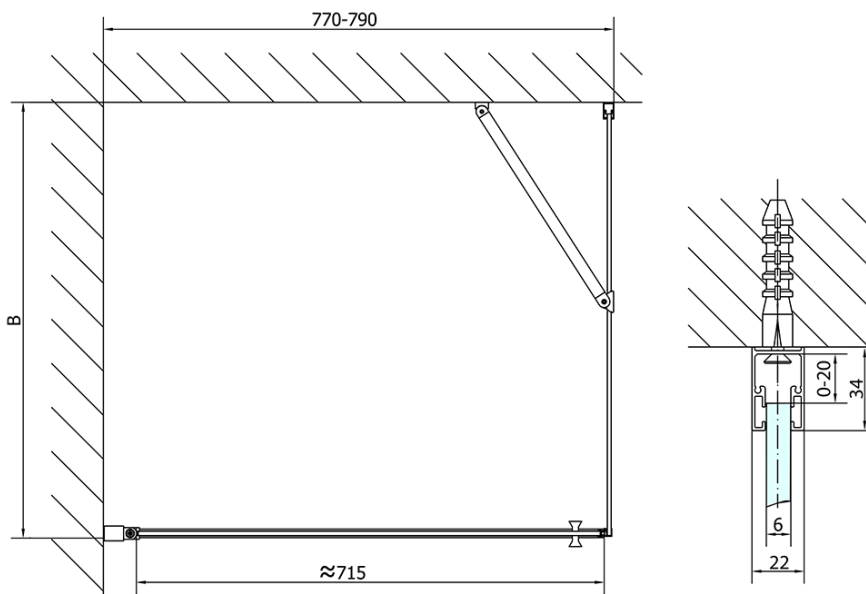

ZOOM BLACK čtvercový sprchový kout 800x800mm L/P varianta

Objednací kód: ZL1280BZL3280B

Základní informace

Značka: Polysan
Série: ZOOM BLACK

Rozměry

Šířka: 800 mm
Výška: 2000 mm
Hloubka: 800 mm

Parametry

Barva profilu: Černá mat
Tvar: Čtvercové zástěny
Typ otevírání: Otevírací jednokřídlé
Směr otevírání: Univerzální
Šířka vstupu: 715 mm
Typ výplně: Čiré sklo
Úprava skla: Antidrop
Tloušťka skla: 6 mm
Vlastnosti: Bezrámové provedení, Otevírání vně i dovnitř
Hmotnost / ks: 52.0 kg
Balení: 2 ks
Záruka: 2 roky

Technický list

	B
ZL1280B-ZL3270B	670-690
ZL1280B-ZL3280B	770-790
ZL1280B-ZL3290B	870-890
ZL1280B-ZL3210B	970-990