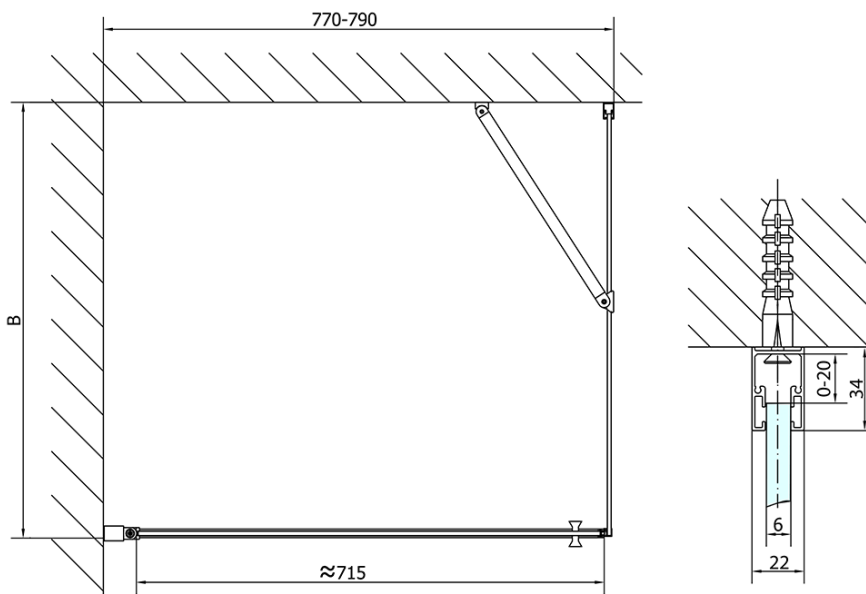

ZOOM BLACK čtvercový sprchový kout 800x800mm L/P varianta

Objednací kód: ZL1280BZL3280B

Základní informace

Značka: Polysan
Série: ZOOM BLACK

Rozměry

Šířka: 800 mm
Výška: 2000 mm
Hloubka: 800 mm

Parametry

Záruka: 2 roky
Hmotnost / ks: 52 kg
Balení: 2 ks
Barva profilu: Černá mat
Tvar: Čtvercové zástěny
Typ otevírání: Otevírací jednokřídlé
Směr otevírání: Univerzální
Šířka vstupu: 715 mm
Typ výplně: Čiré sklo
Úprava skla: Antidrop
Tloušťka skla: 6 mm
Vlastnosti: Bezrámové provedení, Otevírání vně i dovnitř
3D model: ANO

Technický list

	B
ZL1280B-ZL3270B	670-690
ZL1280B-ZL3280B	770-790
ZL1280B-ZL3290B	870-890
ZL1280B-ZL3210B	970-990