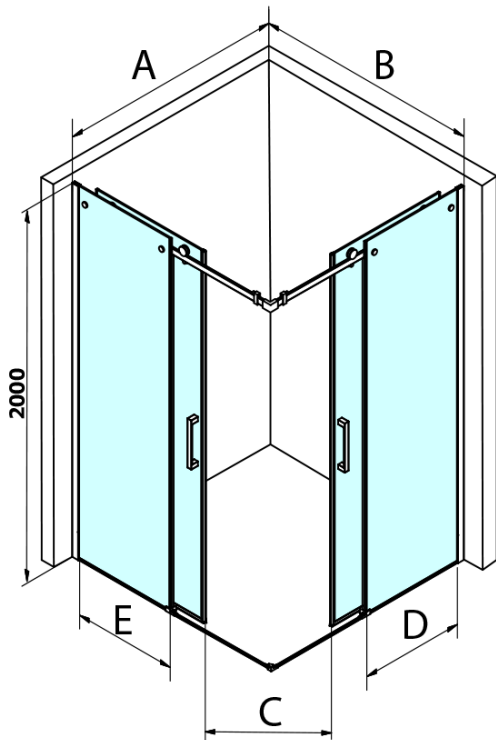

DRAGON obdélníkový sprchový kout 900x1200mm L/P varianta, rohový vstup

Objednací kód: GD4290GD4212

Základní informace

Značka: Gelco
Série: DRAGON

Rozměry

Šířka: 900 mm
Výška: 2000 mm
Hloubka: 1200 mm

Parametry

Záruka: 3 roky
Hmotnost / ks: 94.519 kg
Balení: 2 ks
Barva profilu: Chrom
Tvar: Obdélník - rohový vstup
Typ otevírání: Posuvné
Šířka vstupu: 575 mm
Typ výplně: Čiré bezpečnostní sklo
Úprava skla: Coated glass
Tloušťka skla: 8 mm
Vlastnosti: Bezrámové provedení

DRAGON obdélníkový sprchový kout 900x1200mm L/P
varianta, rohový vstup

Technický list

MODEL	A	B	C	D	E
GD4280GD4290	780-800	880-900	420	360	410
GD4280GD4210	780-800	980-1000	460	360	460
GD4280GD4211	780-800	1080-1100	500	360	510
GD4280GD4212	780-800	1180-1200	545	360	560
GD4290GD4210	880-900	980-1000	495	410	460
GD4290GD4211	880-900	1080-1100	530	410	510
GD4290GD4212	880-900	1180-1200	575	410	560
GD4210GD4211	980-1000	1080-1100	565	460	510
GD4210GD4212	980-1000	1180-1200	605	460	560
GD4211GD4212	1080-1100	1180-1200	635	510	560
GD4280BGD4290B	780-800	880-900	420	360	410
GD4280BGD4210B	780-800	980-1000	460	360	460
GD4290BGD4210B	880-900	980-1000	495	410	460