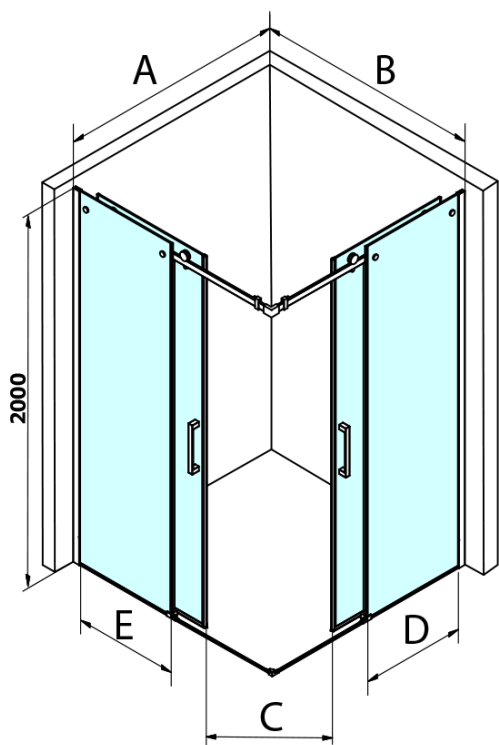

# DRAGON obdélníkový sprchový kout 900x1200mm L/P varianta, rohový vstup

Objednací kód: GD4290GD4212

## Rozměry

Šířka: 900 mm  
Výška: 2000 mm  
Hloubka: 1200 mm

## Parametry

Barva profilu: Chrom - Leštěný hliník  
Tvar: Obdélník - rohový vstup  
Typ otevírání: Posuvné  
Šířka vstupu: 575 mm  
Typ výplně: Čiré sklo  
Úprava skla: Coated glass  
Tloušťka skla: 8 mm  
Vlastnosti: Bezrámové provedení  
Hmotnost / ks: 94.519 kg  
Balení: 2 ks  
Záruka: 2 roky

**DRAGON obdélníkový sprchový kout 900x1200mm L/P**  
**varianta, rohový vstup**

**Technický list**

| MODEL          | A         | B         | C   | D   | E   |
|----------------|-----------|-----------|-----|-----|-----|
| GD4280GD4290   | 780-800   | 880-900   | 420 | 360 | 410 |
| GD4280GD4210   | 780-800   | 980-1000  | 460 | 360 | 460 |
| GD4280GD4211   | 780-800   | 1080-1100 | 500 | 360 | 510 |
| GD4280GD4212   | 780-800   | 1180-1200 | 545 | 360 | 560 |
| GD4290GD4210   | 880-900   | 980-1000  | 495 | 410 | 460 |
| GD4290GD4211   | 880-900   | 1080-1100 | 530 | 410 | 510 |
| GD4290GD4212   | 880-900   | 1180-1200 | 575 | 410 | 560 |
| GD4210GD4211   | 980-1000  | 1080-1100 | 565 | 460 | 510 |
| GD4210GD4212   | 980-1000  | 1180-1200 | 605 | 460 | 560 |
| GD4211GD4212   | 1080-1100 | 1180-1200 | 635 | 510 | 560 |
| GD4280BGD4290B | 780-800   | 880-900   | 420 | 360 | 410 |
| GD4280BGD4210B | 780-800   | 980-1000  | 460 | 360 | 460 |
| GD4290BGD4210B | 880-900   | 980-1000  | 495 | 410 | 460 |