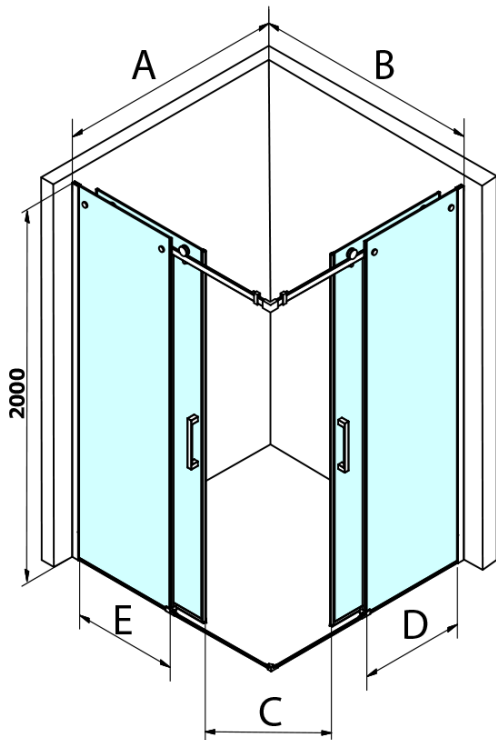

# DRAGON obdélníkový sprchový kout 900x1200mm L/P varianta, rohový vstup

Objednací kód: GD4290GD4212

## Rozměry

Šířka: 900 mm  
Výška: 2000 mm  
Hloubka: 1200 mm

## Parametry

Barva profilu: Chrom - Leštěný hliník  
Tvar: Obdélník - rohový vstup  
Typ otevírání: Posuvné  
Šířka vstupu: 575 mm  
Typ výplně: Čiré sklo  
Úprava skla: Coated glass  
Tloušťka skla: 8 mm  
Vlastnosti: Bezrámové provedení  
Hmotnost / ks: 94.519 kg  
Balení: 2 ks  
Záruka: 2 roky

**DRAGON obdélníkový sprchový kout 900x1200mm L/P**  
**varianta, rohový vstup**

**Technický list**

MODEL	A	B	C	D	E
GD4280GD4290	780-800	880-900	420	360	410
GD4280GD4210	780-800	980-1000	460	360	460
GD4280GD4211	780-800	1080-1100	500	360	510
GD4280GD4212	780-800	1180-1200	545	360	560
GD4290GD4210	880-900	980-1000	495	410	460
GD4290GD4211	880-900	1080-1100	530	410	510
GD4290GD4212	880-900	1180-1200	575	410	560
GD4210GD4211	980-1000	1080-1100	565	460	510
GD4210GD4212	980-1000	1180-1200	605	460	560
GD4211GD4212	1080-1100	1180-1200	635	510	560
GD4280BGD4290B	780-800	880-900	420	360	410
GD4280BGD4210B	780-800	980-1000	460	360	460
GD4290BGD4210B	880-900	980-1000	495	410	460