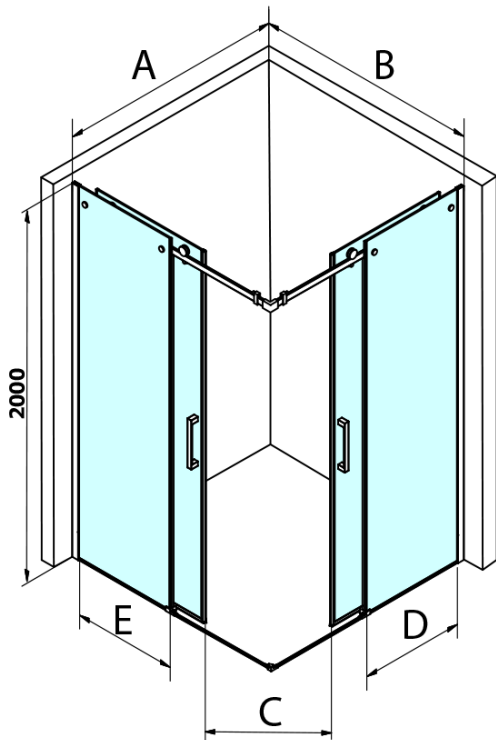

DRAGON obdélníkový sprchový kout 900x1200mm L/P varianta, rohový vstup

Objednací kód: GD4290GD4212

Základní informace

Značka: Gelco
Série: DRAGON

Rozměry

Šířka: 900 mm
Výška: 2000 mm
Hloubka: 1200 mm

Parametry

Záruka: 3 roky
Hmotnost / ks: 94.519 kg
Balení: 2 ks
Barva profilu: Chrom
Tvar: Obdélník - rohový vstup
Typ otevírání: Posuvné
Šířka vstupu: 575 mm
Typ výplně: Čiré sklo
Úprava skla: Coated glass
Tloušťka skla: 8 mm
Vlastnosti: Bezrámové provedení

DRAGON obdélníkový sprchový kout 900x1200mm L/P
varianta, rohový vstup

Technický list

MODEL	A	B	C	D	E
GD4280GD4290	780-800	880-900	420	360	410
GD4280GD4210	780-800	980-1000	460	360	460
GD4280GD4211	780-800	1080-1100	500	360	510
GD4280GD4212	780-800	1180-1200	545	360	560
GD4290GD4210	880-900	980-1000	495	410	460
GD4290GD4211	880-900	1080-1100	530	410	510
GD4290GD4212	880-900	1180-1200	575	410	560
GD4210GD4211	980-1000	1080-1100	565	460	510
GD4210GD4212	980-1000	1180-1200	605	460	560
GD4211GD4212	1080-1100	1180-1200	635	510	560
GD4280BGD4290B	780-800	880-900	420	360	410
GD4280BGD4210B	780-800	980-1000	460	360	460
GD4290BGD4210B	880-900	980-1000	495	410	460