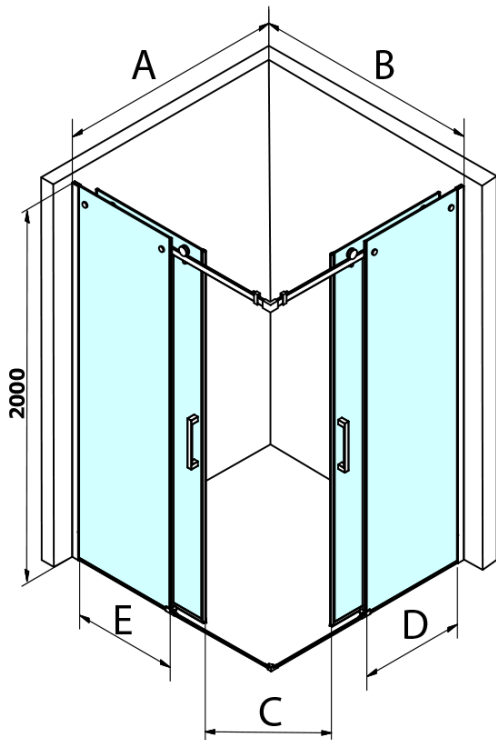

DRAGON obdélníkový sprchový kout 900x1200mm L/P varianta, rohový vstup

Objednací kód: GD4290GD4212

Základní informace

Značka: Gelco
Série: DRAGON

Rozměry

Šířka: 900 mm
Výška: 2000 mm
Hloubka: 1200 mm

Parametry

Barva profilu: Chrom - Leštěný hliník
Tvar: Obdélník - rohový vstup
Typ otevírání: Posuvné
Šířka vstupu: 575 mm
Typ výplně: Čiré sklo
Úprava skla: Coated glass
Tloušťka skla: 8 mm
Vlastnosti: Bezrámové provedení
Hmotnost / ks: 94.519 kg
Balení: 2 ks
Záruka: 2 roky

Náhradní díly

Spodní těsnění na dveře, sklo 8mm, 1000mm (Objednací kód: NDGD02)
DRAGON madlo, chrom, pár (Objednací kód: NDGD-MADLO)
Set magnetických těsnění pro sklo 8mm a 3M pro nalepení, 2000mm (Objednací kód: NDGD05)
ALTIS/ROLLS/DRAGON sada krytek šroubů (Objednací kód: NDAL03)
Set svislých těsnění pro sklo 8/8mm, 2000mm (Objednací kód: NDGD01)
Přetoková lišta (1000mm) včetně koncovek, chrom (Objednací kód: NDAL05)
Set magnetických těsnění 45° pro sklo 8/8mm, 2000mm (Objednací kód: NDTL04)

DRAGON obdélníkový sprchový kout 900x1200mm L/P
varianta, rohový vstup

Technický list

| MODEL | A | B | C | D | E |
|----------------|-----------|-----------|-----|-----|-----|
| GD4280GD4290 | 780-800 | 880-900 | 420 | 360 | 410 |
| GD4280GD4210 | 780-800 | 980-1000 | 460 | 360 | 460 |
| GD4280GD4211 | 780-800 | 1080-1100 | 500 | 360 | 510 |
| GD4280GD4212 | 780-800 | 1180-1200 | 545 | 360 | 560 |
| GD4290GD4210 | 880-900 | 980-1000 | 495 | 410 | 460 |
| GD4290GD4211 | 880-900 | 1080-1100 | 530 | 410 | 510 |
| GD4290GD4212 | 880-900 | 1180-1200 | 575 | 410 | 560 |
| GD4210GD4211 | 980-1000 | 1080-1100 | 565 | 460 | 510 |
| GD4210GD4212 | 980-1000 | 1180-1200 | 605 | 460 | 560 |
| GD4211GD4212 | 1080-1100 | 1180-1200 | 635 | 510 | 560 |
| GD4280BGD4290B | 780-800 | 880-900 | 420 | 360 | 410 |
| GD4280BGD4210B | 780-800 | 980-1000 | 460 | 360 | 460 |
| GD4290BGD4210B | 880-900 | 980-1000 | 495 | 410 | 460 |