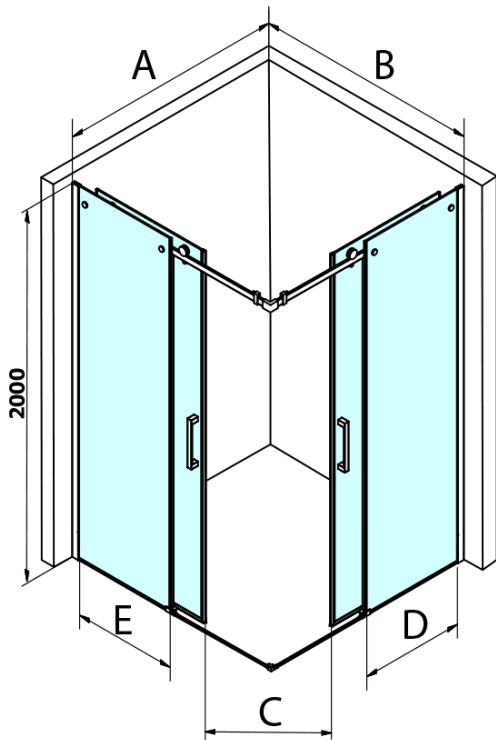

DRAGON obdélníkový sprchový kout 900x1100mm L/P varianta, rohový vstup

Objednací kód: GD4290GD4211

Základní informace

Značka: Gelco
Série: DRAGON

Rozměry

Šířka: 900 mm
Výška: 2000 mm
Hloubka: 1100 mm

Parametry

Barva profilu: Chrom - Leštěný hliník
Tvar: Obdélník - rohový vstup
Typ otevírání: Posuvné
Šířka vstupu: 530 mm
Typ výplně: Čiré sklo
Úprava skla: Coated glass
Tloušťka skla: 8 mm
Vlastnosti: Bezrámové provedení
Hmotnost / ks: 90.519 kg
Balení: 2 ks
Záruka: 2 roky

Náhradní díly

Spodní těsnění na dveře, sklo 8mm, 1000mm (Objednací kód: NDGD02)
DRAGON madlo, chrom, pár (Objednací kód: NDGD-MADLO)
Set magnetických těsnění pro sklo 8mm a 3M pro nalepení, 2000mm (Objednací kód: NDGD05)
ALTIS/ROLLS/DRAGON sada krytek šroubů (Objednací kód: NDAL03)
Set svislých těsnění pro sklo 8/8mm, 2000mm (Objednací kód: NDGD01)
Přetoková lišta (1000mm) včetně koncovek, chrom (Objednací kód: NDAL05)
Set magnetických těsnění 45° pro sklo 8/8mm, 2000mm (Objednací kód: NDTL04)

DRAGON obdélníkový sprchový kout 900x1100mm L/P
varianta, rohový vstup

Technický list

MODEL	A	B	C	D	E
GD4280GD4290	780-800	880-900	420	360	410
GD4280GD4210	780-800	980-1000	460	360	460
GD4280GD4211	780-800	1080-1100	500	360	510
GD4280GD4212	780-800	1180-1200	545	360	560
GD4290GD4210	880-900	980-1000	495	410	460
GD4290GD4211	880-900	1080-1100	530	410	510
GD4290GD4212	880-900	1180-1200	575	410	560
GD4210GD4211	980-1000	1080-1100	565	460	510
GD4210GD4212	980-1000	1180-1200	605	460	560
GD4211GD4212	1080-1100	1180-1200	635	510	560
GD4280BGD4290B	780-800	880-900	420	360	410
GD4280BGD4210B	780-800	980-1000	460	360	460
GD4290BGD4210B	880-900	980-1000	495	410	460