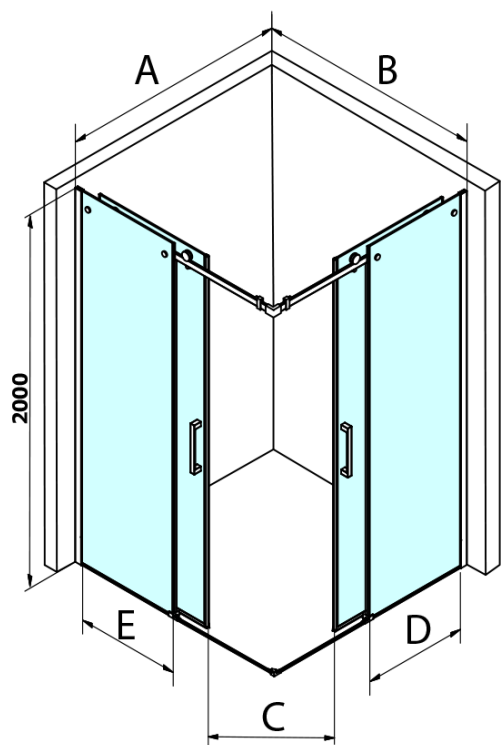

DRAGON obdélníkový sprchový kout 900x1100mm L/P varianta, rohový vstup

Objednací kód: GD4290GD4211

Základní informace

Značka: Gelco
Série: DRAGON

Rozměry

Šířka: 900 mm
Výška: 2000 mm
Hloubka: 1100 mm

Parametry

Barva profilu: Chrom - Leštěný hliník
Tvar: Obdélník - rohový vstup
Typ otevírání: Posuvné
Šířka vstupu: 530 mm
Typ výplně: Čiré sklo
Úprava skla: Coated glass
Tloušťka skla: 8 mm
Vlastnosti: Bezrámové provedení
Hmotnost / ks: 90.519 kg
Balení: 2 ks
Záruka: 2 roky

Náhradní díly

Spodní těsnění na dveře, sklo 8mm, 1000mm (Objednací kód: NDGD02)
DRAGON madlo, chrom, pár (Objednací kód: NDGD-MADLO)
Set magnetických těsnění pro sklo 8mm a 3M pro nalepení, 2000mm (Objednací kód: NDGD05)
ALTIS/ROLLS/DRAGON sada krytek šroubů (Objednací kód: NDAL03)
Set svislých těsnění pro sklo 8/8mm, 2000mm (Objednací kód: NDGD01)
Set magnetických těsnění 45° pro sklo 8/8mm, 2000mm (Objednací kód: NDTL04)

DRAGON obdélníkový sprchový kout 900x1100mm L/P
varianta, rohový vstup

Technický list

MODEL	A	B	C	D	E
GD4280GD4290	780-800	880-900	420	360	410
GD4280GD4210	780-800	980-1000	460	360	460
GD4280GD4211	780-800	1080-1100	500	360	510
GD4280GD4212	780-800	1180-1200	545	360	560
GD4290GD4210	880-900	980-1000	495	410	460
GD4290GD4211	880-900	1080-1100	530	410	510
GD4290GD4212	880-900	1180-1200	575	410	560
GD4210GD4211	980-1000	1080-1100	565	460	510
GD4210GD4212	980-1000	1180-1200	605	460	560
GD4211GD4212	1080-1100	1180-1200	635	510	560
GD4280BGD4290B	780-800	880-900	420	360	410
GD4280BGD4210B	780-800	980-1000	460	360	460
GD4290BGD4210B	880-900	980-1000	495	410	460