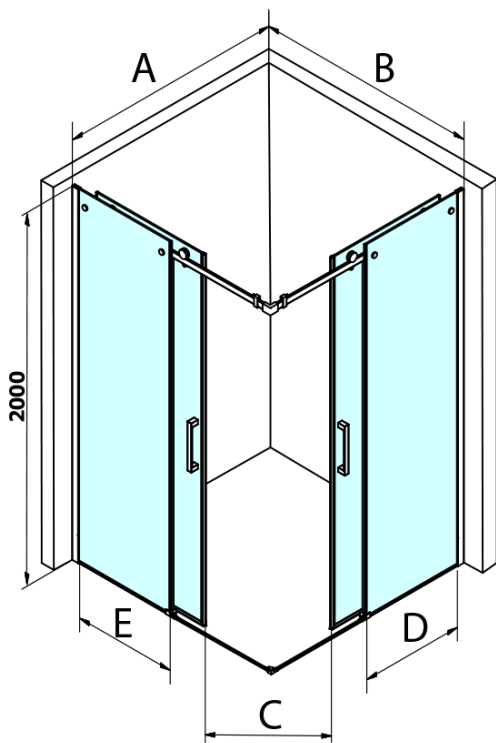

DRAGON obdélníkový sprchový kout 800x900mm L/P varianta, rohový vstup

Objednací kód: GD4280GD4290

Základní informace

Značka: Gelco
Série: DRAGON

Rozměry

Šířka: 800 mm
Výška: 2000 mm
Hloubka: 900 mm

Parametry

Barva profilu: Chrom
Tvar: Obdélník - rohový vstup
Typ otevírání: Posuvné
Šířka vstupu: 420 mm
Typ výplně: Čiré sklo
Úprava skla: Coated glass
Tloušťka skla: 8 mm
Vlastnosti: Bezrámové provedení
Hmotnost / ks: 78.519 kg
Balení: 2 ks
Záruka: 3 roky

DRAGON obdélníkový sprchový kout 800x900mm L/P
varianta, rohový vstup

Technický list

MODEL	A	B	C	D	E
GD4280GD4290	780-800	880-900	420	360	410
GD4280GD4210	780-800	980-1000	460	360	460
GD4280GD4211	780-800	1080-1100	500	360	510
GD4280GD4212	780-800	1180-1200	545	360	560
GD4290GD4210	880-900	980-1000	495	410	460
GD4290GD4211	880-900	1080-1100	530	410	510
GD4290GD4212	880-900	1180-1200	575	410	560
GD4210GD4211	980-1000	1080-1100	565	460	510
GD4210GD4212	980-1000	1180-1200	605	460	560
GD4211GD4212	1080-1100	1180-1200	635	510	560
GD4280BGD4290B	780-800	880-900	420	360	410
GD4280BGD4210B	780-800	980-1000	460	360	460
GD4290BGD4210B	880-900	980-1000	495	410	460