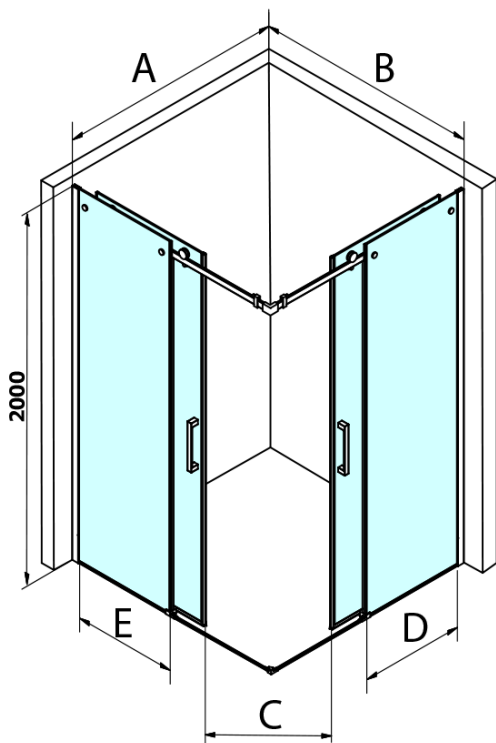

DRAGON obdélníkový sprchový kout 800x900mm L/P varianta, rohový vstup

Objednací kód: GD4280GD4290

Základní informace

Značka: Gelco
Série: DRAGON

Rozměry

Šířka: 800 mm
Výška: 2000 mm
Hloubka: 900 mm

Parametry

Barva profilu: Chrom - Leštěný hliník
Tvar: Obdélník - rohový vstup
Typ otevírání: Posuvné
Šířka vstupu: 420 mm
Typ výplně: Čiré sklo
Úprava skla: Coated glass
Tloušťka skla: 8 mm
Vlastnosti: Bezrámové provedení
Hmotnost / ks: 78.519 kg
Balení: 2 ks
Záruka: 2 roky

Náhradní díly

Spodní těsnění na dveře, sklo 8mm, 1000mm (Objednací kód: NDGD02)
DRAGON madlo, chrom, pár (Objednací kód: NDGD-MADLO)
Set magnetických těsnění pro sklo 8mm a 3M pro nalepení, 2000mm (Objednací kód: NDGD05)
ALTIS/ROLLS/DRAGON sada krytek šroubů (Objednací kód: NDAL03)
Set svislých těsnění pro sklo 8/8mm, 2000mm (Objednací kód: NDGD01)
Set magnetických těsnění 45° pro sklo 8/8mm, 2000mm (Objednací kód: NDTL04)

DRAGON obdélníkový sprchový kout 800x900mm L/P
varianta, rohový vstup

Technický list

MODEL	A	B	C	D	E
GD4280GD4290	780-800	880-900	420	360	410
GD4280GD4210	780-800	980-1000	460	360	460
GD4280GD4211	780-800	1080-1100	500	360	510
GD4280GD4212	780-800	1180-1200	545	360	560
GD4290GD4210	880-900	980-1000	495	410	460
GD4290GD4211	880-900	1080-1100	530	410	510
GD4290GD4212	880-900	1180-1200	575	410	560
GD4210GD4211	980-1000	1080-1100	565	460	510
GD4210GD4212	980-1000	1180-1200	605	460	560
GD4211GD4212	1080-1100	1180-1200	635	510	560
GD4280BGD4290B	780-800	880-900	420	360	410
GD4280BGD4210B	780-800	980-1000	460	360	460
GD4290BGD4210B	880-900	980-1000	495	410	460