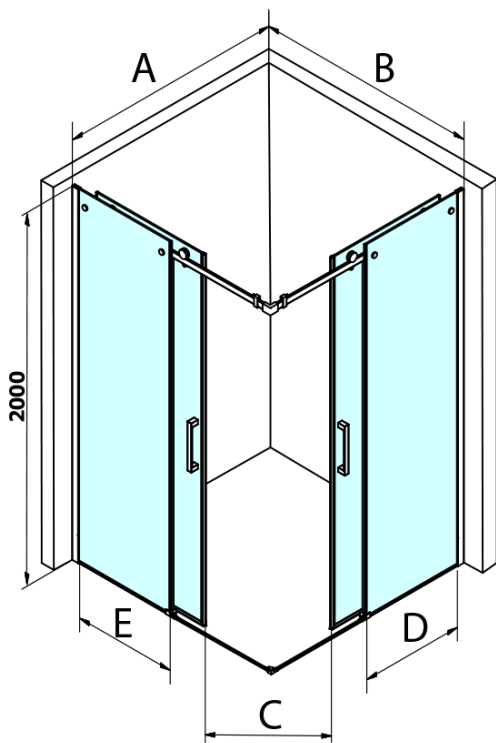

DRAGON obdélníkový sprchový kout 800x900mm L/P varianta, rohový vstup

Objednací kód: GD4280GD4290

Základní informace

Značka: Gelco
Série: DRAGON

Rozměry

Šířka: 800 mm
Výška: 2000 mm
Hloubka: 900 mm

Parametry

Záruka: 3 roky
Hmotnost / ks: 78.519 kg
Balení: 2 ks
Barva profilu: Chrom
Tvar: Obdélník - rohový vstup
Typ otevírání: Posuvné
Šířka vstupu: 420 mm
Typ výplně: Číré sklo
Úprava skla: Coated glass
Tloušťka skla: 8 mm
Vlastnosti: Bezrámové provedení

DRAGON obdélníkový sprchový kout 800x900mm L/P
varianta, rohový vstup

Technický list

MODEL	A	B	C	D	E
GD4280GD4290	780-800	880-900	420	360	410
GD4280GD4210	780-800	980-1000	460	360	460
GD4280GD4211	780-800	1080-1100	500	360	510
GD4280GD4212	780-800	1180-1200	545	360	560
GD4290GD4210	880-900	980-1000	495	410	460
GD4290GD4211	880-900	1080-1100	530	410	510
GD4290GD4212	880-900	1180-1200	575	410	560
GD4210GD4211	980-1000	1080-1100	565	460	510
GD4210GD4212	980-1000	1180-1200	605	460	560
GD4211GD4212	1080-1100	1180-1200	635	510	560
GD4280BGD4290B	780-800	880-900	420	360	410
GD4280BGD4210B	780-800	980-1000	460	360	460
GD4290BGD4210B	880-900	980-1000	495	410	460