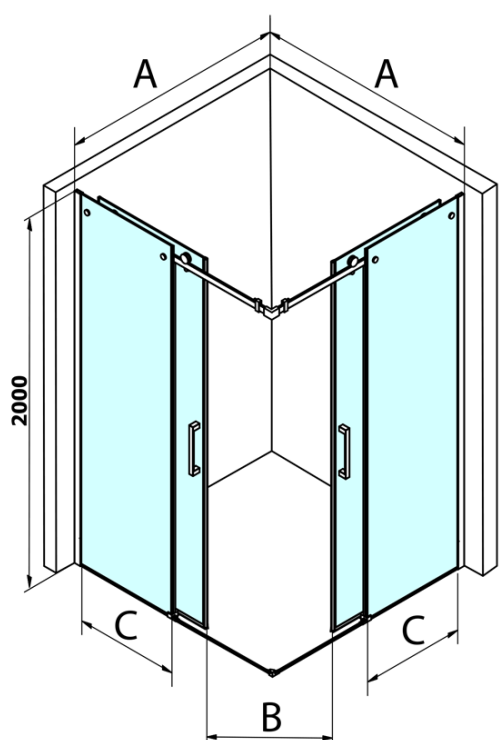

DRAGON čtvercový sprchový kout 1100x1100mm, rohový vstup

Objednací kód: GD4211GD4211

Základní informace

Značka: Gelco
Série: DRAGON

Rozměry

Šířka: 1100 mm
Výška: 2000 mm
Hloubka: 1100 mm

Parametry

Barva profilu: Chrom - Leštěný hliník
Tvar: Čtvercové - rohový vstup
Typ otevírání: Posuvné
Šířka vstupu: 600 mm
Typ výplně: Čiré sklo
Úprava skla: Coated glass
Tloušťka skla: 8 mm
Vlastnosti: Bezrámové provedení
Hmotnost / ks: 100.0 kg
Balení: 2 ks
Záruka: 2 roky

Náhradní díly

Spodní těsnění na dveře, sklo 8mm, 1000mm (Objednací kód: NDGD02)
DRAGON madlo, chrom, pár (Objednací kód: NDGD-MADLO)
Set magnetických těsnění pro sklo 8mm a 3M pro nalepení, 2000mm (Objednací kód: NDGD05)
ALTIS/ROLLS/DRAGON sada krytek šroubů (Objednací kód: NDAL03)
Set svislých těsnění pro sklo 8/8mm, 2000mm (Objednací kód: NDGD01)
Set magnetických těsnění 45° pro sklo 8/8mm, 2000mm (Objednací kód: NDTL04)

DRAGON čtvercový sprchový kout 1100x1100mm, rohový vstup

Technický list

MODEL	A	B	C
GD4280	780-880	385	360
GD4290	880-900	450	410
GD4210	980-1000	530	460
GD4211	1080-1100	600	510
GD4212	1180-1200	670	560