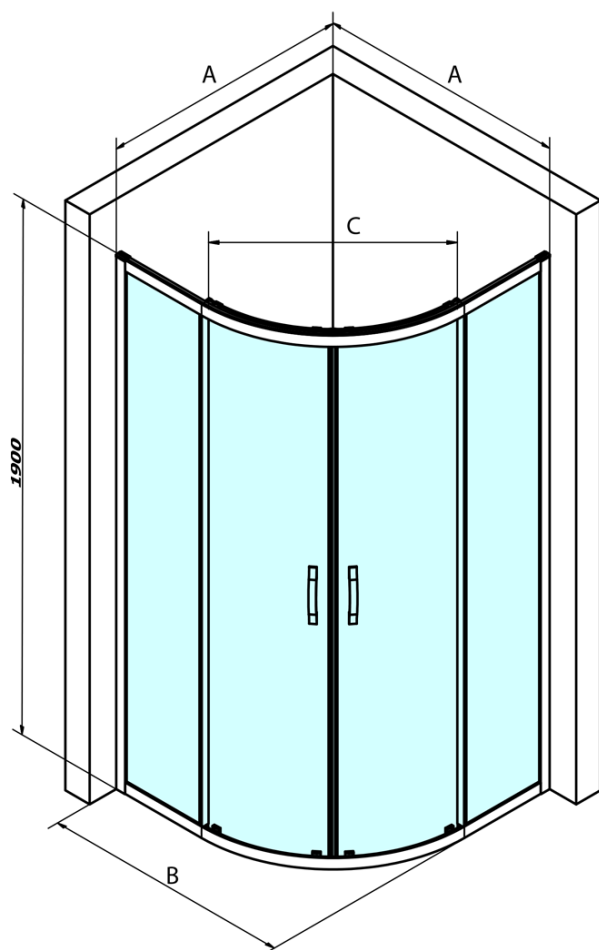

SIGMA SIMPLY čtvrtkruhová sprchová zástěna 800x800 mm, R550, Brick sklo

Technický list