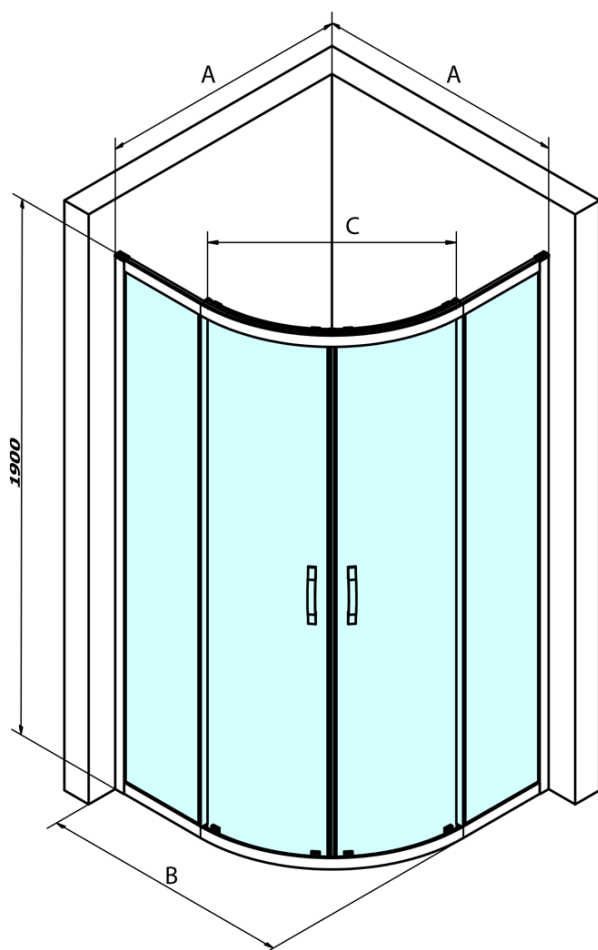

SIGMA SIMPLY čtvrtkruhová sprchová zástěna 800x800 mm, R550, sklo Brick

Technický list