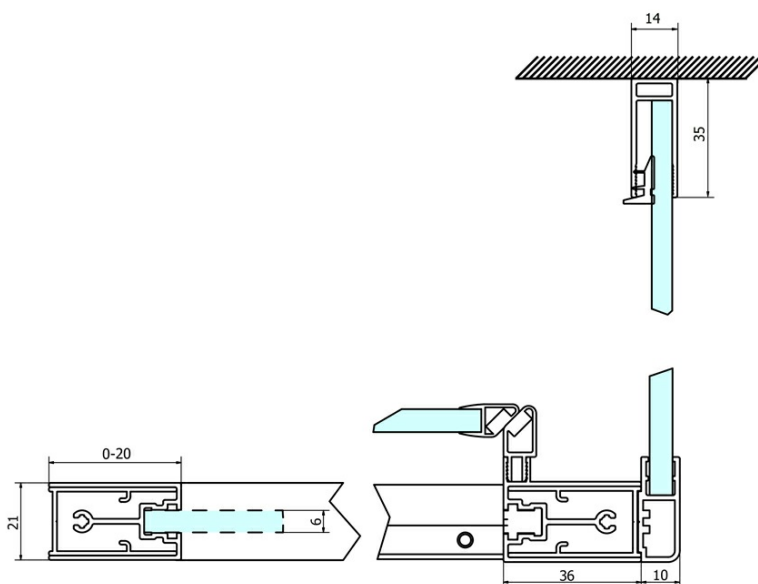

Objednací kód: GS4380

Základní informace

Značka: Gelco
Série: SIGMA SIMPLY

Rozměry

Šířka: 800 mm
Výška: 1900 mm

Parametry

Záruka: 3 roky
Hmotnost / ks: 28 kg
Balení: 1 ks
Barva profilu: Chrom
Tvar: Pevná stěna ke sprchovým dveřím
Typ výplně: Brick sklo
Úprava skla: Coated glass
Tloušťka skla: 6 mm
3D model: ANO

Náhradní díly

SIGMA SIMPLY instalační sada pro boční stěnu (Objednací kód: NDGS12)
SIGMA SIMPLY/BORG instalační set (Objednací kód: NDGS01)

Technický list

| MODEL | A | B | C |
|--------|-----------|-----|-----|
| GS1110 | 980-1020 | 430 | 400 |
| GS1111 | 1080-1120 | 480 | 435 |
| GS1112 | 1180-1220 | 530 | 485 |
| GS1113 | 1280-1320 | 580 | 535 |
| GS1114 | 1380-1420 | 630 | 585 |
| GS4210 | 980-1020 | 430 | 400 |
| GS4211 | 1080-1120 | 480 | 435 |
| GS4212 | 1180-1220 | 530 | 485 |
| GS4213 | 1280-1320 | 580 | 535 |
| GS4214 | 1380-1420 | 630 | 585 |

| MODEL | D |
|--------|----------|
| GS3170 | 680-700 |
| GS3175 | 730-750 |
| GS3180 | 780-800 |
| GS3190 | 880-900 |
| GS3110 | 980-1000 |
| GS4370 | 680-700 |
| GS4375 | 730-750 |
| GS4380 | 780-800 |
| GS4390 | 880-900 |
| GS4310 | 980-1000 |