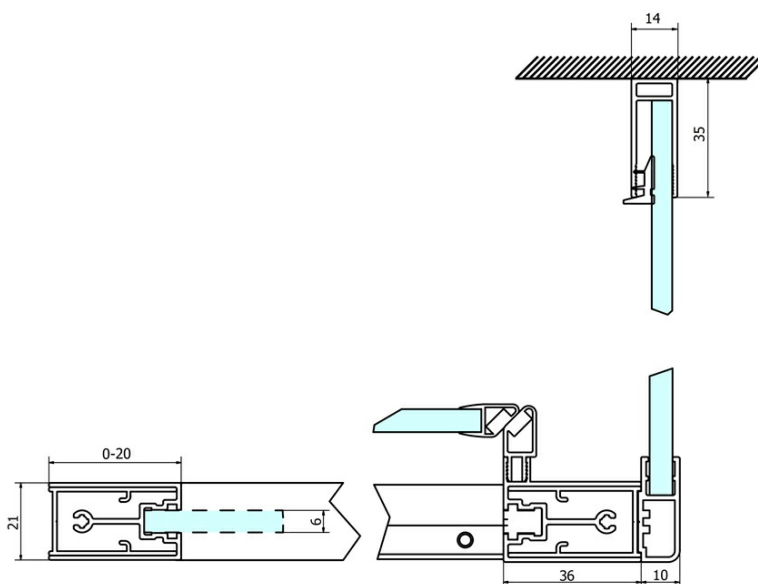

Objednací kód: GS4310

Základní informace

Značka: Gelco
Série: SIGMA SIMPLY

Rozměry

Šířka: 1000 mm
Výška: 1900 mm

Parametry

Barva profilu: Chrom - Leštěný hliník
Tvar: Pevná stěna ke sprchovým dveřím
Typ výplně: Brick sklo
Úprava skla: Coated glass
Tloušťka skla: 6 mm
Hmotnost / ks: 34.0 kg
Balení: 1 ks
Záruka: 3 roky

Náhradní díly

SIGMA SIMPLY/BORG instalační set (Objednací kód: NDGS01)

SIGMA SIMPLY instalační sada pro boční stěnu (Objednací kód: NDGS12)

Technický list

MODEL	A	B	C
GS1110	980-1020	430	400
GS1111	1080-1120	480	435
GS1112	1180-1220	530	485
GS1113	1280-1320	580	535
GS1114	1380-1420	630	585
GS4210	980-1020	430	400
GS4211	1080-1120	480	435
GS4212	1180-1220	530	485
GS4213	1280-1320	580	535
GS4214	1380-1420	630	585

MODEL	D
GS3170	680-700
GS3175	730-750
GS3180	780-800
GS3190	880-900
GS3110	980-1000
GS4370	680-700
GS4375	730-750
GS4380	780-800
GS4390	880-900
GS4310	980-1000

MODEL	A	B	C
GS1279	780-820	670	580
GS1296	880-920	770	680
GS3888	780-820	670	580
GS3899	880-920	770	680

MODEL	D
GS3170	680-700
GS3175	730-750
GS3180	780-800
GS3190	880-900
GS3110	980-1000
GS4370	680-700
GS4375	730-750
GS4380	780-800
GS4390	880-900
GS4310	980-1000