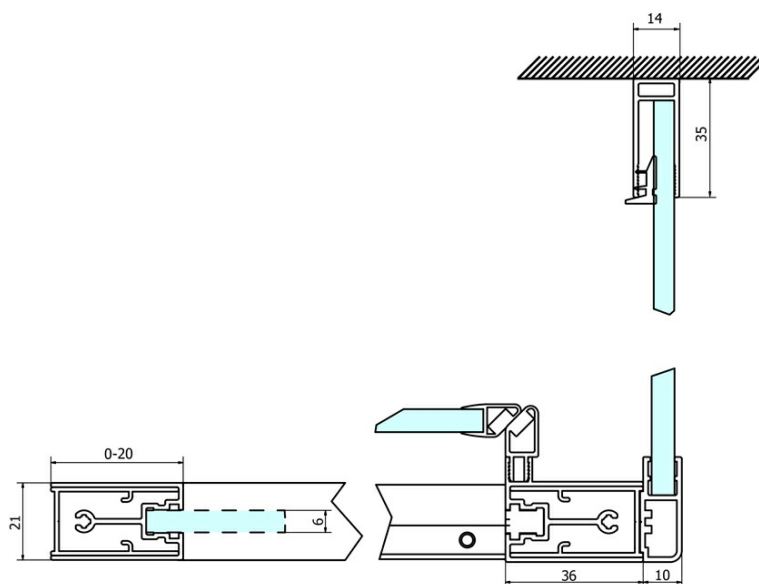

Objednací kód: GS4310

Základní informace

Značka: Gelco
Série: SIGMA SIMPLY

Rozměry

Šířka: 1000 mm
Výška: 1900 mm

Parametry

Záruka: 3 roky
Hmotnost / ks: 34 kg
Balení: 1 ks
Barva profilu: Chrom
Tvar: Pevná stěna ke sprchovým dveřím
Typ výplně: Brick sklo
Úprava skla: Coated glass
Tloušťka skla: 6 mm
3D model: ANO

Náhradní díly

SIGMA SIMPLY/BORG instalační set (Objednací kód: NDGS01)

SIGMA SIMPLY instalační sada pro boční stěnu (Objednací kód: NDGS12)

Technický list

MODEL	A	B	C
GS1110	980-1020	430	400
GS1111	1080-1120	480	435
GS1112	1180-1220	530	485
GS1113	1280-1320	580	535
GS1114	1380-1420	630	585
GS4210	980-1020	430	400
GS4211	1080-1120	480	435
GS4212	1180-1220	530	485
GS4213	1280-1320	580	535
GS4214	1380-1420	630	585

MODEL	D
GS3170	680-700
GS3175	730-750
GS3180	780-800
GS3190	880-900
GS3110	980-1000
GS4370	680-700
GS4375	730-750
GS4380	780-800
GS4390	880-900
GS4310	980-1000

MODEL	A	B	C
GS1279	780-820	670	580
GS1296	880-920	770	680
GS3888	780-820	670	580
GS3899	880-920	770	680

MODEL	D
GS3170	680-700
GS3175	730-750
GS3180	780-800
GS3190	880-900
GS3110	980-1000
GS4370	680-700
GS4375	730-750
GS4380	780-800
GS4390	880-900
GS4310	980-1000