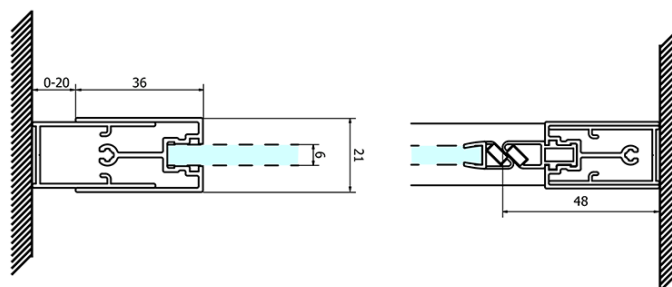

Objednací kód: GS3899

Základní informace

Značka: Gelco
Série: SIGMA SIMPLY

Rozměry

Šířka: 900 mm
Výška: 1900 mm

Parametry

Barva profilu: Chrom - Leštěný hliník
Tvar: Dveře do niky
Typ otevírání: Otevírací jednokřídlé
Směr otevírání: Univerzální
Šířka vstupu: 680 mm
Typ výplně: Brick sklo
Úprava skla: Coated glass
Tloušťka skla: 6 mm
Instalační šířka od: 870 mm
Instalační šířka do: 910 mm
Vlastnosti: Rámové provedení
Hmotnost / ks: 29.5 kg
Balení: 1 ks
Záruka: 3 roky

Bublínkové těsnění pro sklo 6mm, 2000mm (Objednací kód: NDGS16)

SIGMA SIMPLY madlo náhradní (Objednací kód: NDGS06)

Set magnetických těsnění 45° pro sklo 6mm a profil, 1900mm (2ks) (Objednací kód: NDGS13)

Technický list

MODEL	A	B	C
GS1279	770-810	670	580
GS1296	870-910	770	680
GS3888	770-810	670	580
GS3899	870-910	770	680

MODEL	A	B	C
GS1279	780-820	670	580
GS1296	880-920	770	680
GS3888	780-820	670	580
GS3899	880-920	770	680