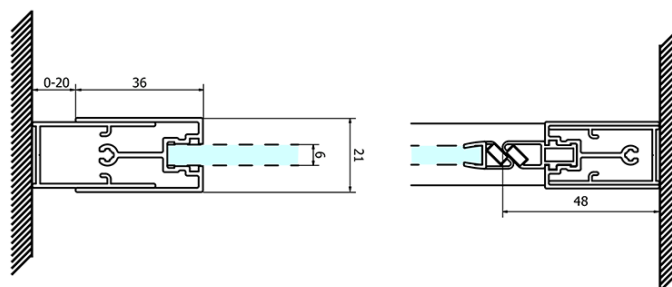

Objednací kód: GS3899

Základní informace

Značka: Gelco
Série: SIGMA SIMPLY

Rozměry

Šířka: 900 mm
Výška: 1900 mm

Parametry

Barva profilu: Chrom
Tvar: Dveře do niky
Typ otevírání: Otevírací jednokřídlé
Směr otevírání: Univerzální
Šířka vstupu: 680 mm
Typ výplně: Brick sklo
Úprava skla: Coated glass
Tloušťka skla: 6 mm
Instalační šířka od: 870 mm
Instalační šířka do: 910 mm
Vlastnosti: Rámové provedení
Hmotnost / ks: 29.5 kg
Balení: 1 ks
Záruka: 3 roky

Bublínkové těsnění pro sklo 6mm, 2000mm (Objednací kód: NDGS16)

SIGMA SIMPLY madlo náhradní (Objednací kód: NDGS06)

Set magnetických těsnění 45° pro sklo 6mm a profil, 1900mm (2ks) (Objednací kód: NDGS13)

Technický list

MODEL	A	B	C
GS1279	770-810	670	580
GS1296	870-910	770	680
GS3888	770-810	670	580
GS3899	870-910	770	680

MODEL	A	B	C
GS1279	780-820	670	580
GS1296	880-920	770	680
GS3888	780-820	670	580
GS3899	880-920	770	680