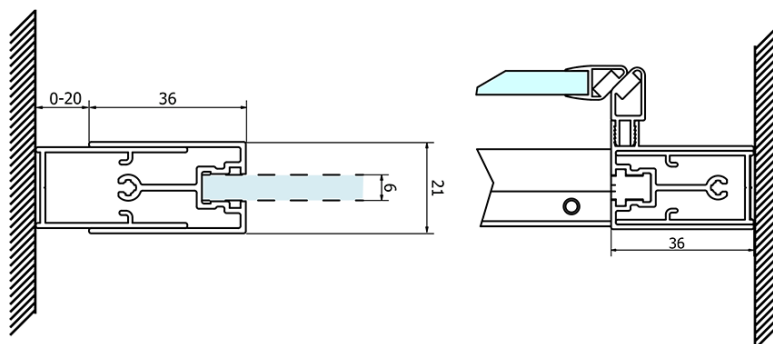

Objednací kód: GS1110

Základní informace

Značka: Gelco
Série: SIGMA SIMPLY

Rozměry

Šířka: 1000 mm
Výška: 1900 mm

Parametry

Záruka: 3 roky
Hmotnost / ks: 37 kg
Balení: 1 ks
Barva profilu: Chrom
Tvar: Dveře do niky
Typ otevírání: Posuvné
Směr otevírání: Univerzální
Šířka vstupu: 400 mm
Typ výplně: Čiré sklo
Úprava skla: Coated glass
Tloušťka skla: 6 mm
Instalační šířka od: 970 mm
Instalační šířka do: 1010 mm
Vlastnosti: Rámové provedení
3D model: ANO

Náhradní díly

SIGMA SIMPLY/BORG instalační set (Objednací kód: NDGS01)
Set magnetických těsnění 45° pro sklo 6mm a profil, 1900mm (2ks) (Objednací kód: NDGS07)
SIGMA SIMPLY/BORG spodní výklopný pojezd (Objednací kód: NDGS04)
SIGMA SIMPLY stěnový profil (Objednací kód: NDGS03)
Set svislých těsnění pro sklo 6/6mm, 1900mm (2ks) (Objednací kód: NDGS02)
SIGMA SIMPLY/BORG horní pojezd (Objednací kód: NDGS05)
SIGMA SIMPLY madlo náhradní (Objednací kód: NDGS06)

Technický list

MODEL	A	B	C
GS1110	970-1010	430	400
GS1111	1070-1110	480	435
GS1112	1170-1210	530	485
GS1113	1270-1310	580	535
GS1114	1370-1410	630	585
GS4210	970-1010	430	400
GS4211	1070-1110	480	435
GS4212	1170-1210	530	485
GS4213	1270-1310	580	535
GS4214	1370-1410	630	585