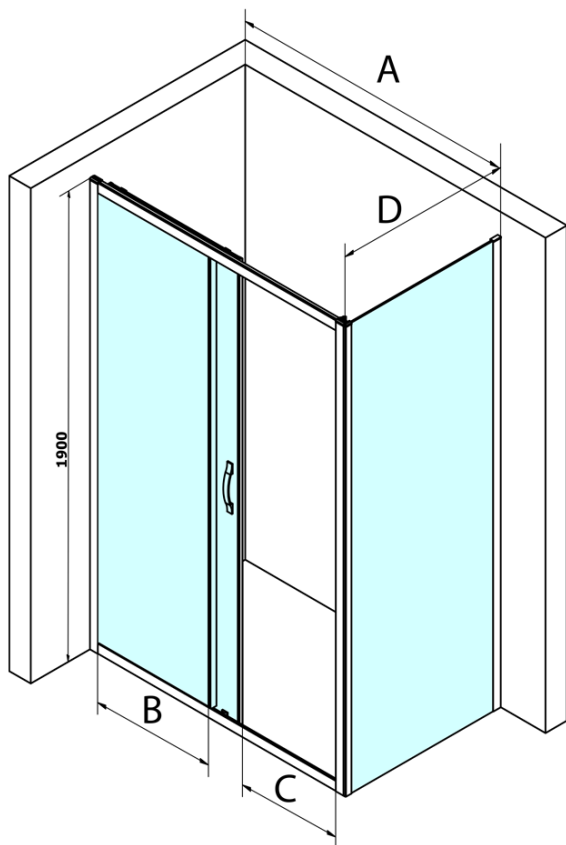

Objednací kód: GS1110

Základní informace

Značka: Gelco
Série: SIGMA SIMPLY

Rozměry

Šířka: 1000 mm
Výška: 1900 mm

Parametry

Záruka: 3 roky
Hmotnost / ks: 37 kg
Balení: 1 ks
Barva profilu: Chrom
Tvar: Dveře do niky
Typ otevírání: Posuvné
Směr otevírání: Univerzální
Šířka vstupu: 400 mm
Typ výplně: Čiré sklo
Úprava skla: Coated glass
Tloušťka skla: 6 mm
Instalační šířka od: 970 mm
Instalační šířka do: 1010 mm
Vlastnosti: Rámové provedení
3D model: ANO

Náhradní díly

SIGMA SIMPLY/BORG instalační set (Objednací kód: NDGS01)
Set magnetických těsnění 45° pro sklo 6mm a profil, 1900mm (2ks) (Objednací kód: NDGS07)
SIGMA SIMPLY/BORG spodní výklopný pojezd (Objednací kód: NDGS04)
SIGMA SIMPLY stěnový profil (Objednací kód: NDGS03)
Set svislých těsnění pro sklo 6/6mm, 1900mm (2ks) (Objednací kód: NDGS02)
SIGMA SIMPLY/BORG horní pojezd (Objednací kód: NDGS05)
SIGMA SIMPLY madlo náhradní (Objednací kód: NDGS06)

Technický list

MODEL	A	B	C
GS1110	970-1010	430	400
GS1111	1070-1110	480	435
GS1112	1170-1210	530	485
GS1113	1270-1310	580	535
GS1114	1370-1410	630	585
GS4210	970-1010	430	400
GS4211	1070-1110	480	435
GS4212	1170-1210	530	485
GS4213	1270-1310	580	535
GS4214	1370-1410	630	585