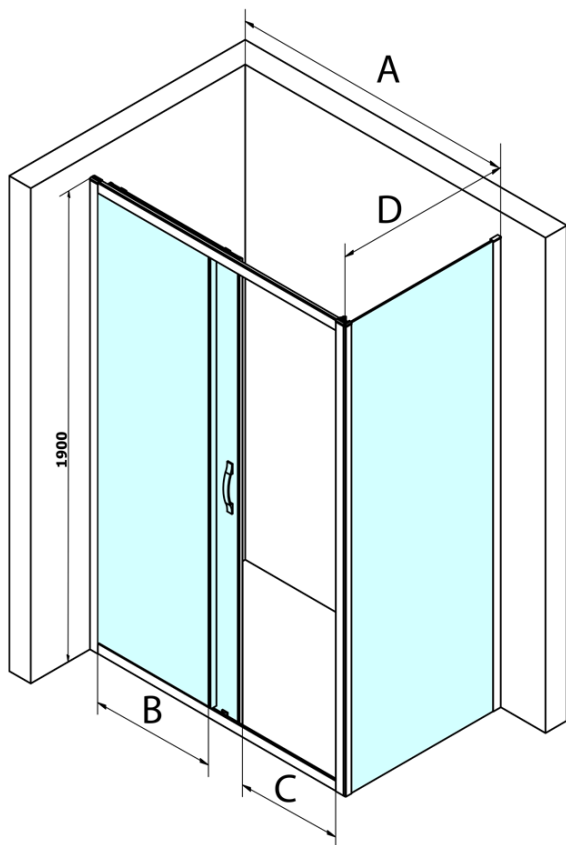

Objednací kód: GS1110

Základní informace

Značka: Gelco
Série: SIGMA SIMPLY

Rozměry

Šířka: 1000 mm
Výška: 1900 mm

Parametry

Barva profilu: Chrom - Leštěný hliník
Tvar: Dveře do niky
Typ otevírání: Posuvné
Směr otevírání: Univerzální
Šířka vstupu: 400 mm
Typ výplně: Čiré sklo
Úprava skla: Coated glass
Tloušťka skla: 6 mm
Instalační šířka od: 970 mm
Instalační šířka do: 1010 mm
Vlastnosti: Rámové provedení
Hmotnost / ks: 37.0 kg
Balení: 1 ks
Záruka: 3 roky

Náhradní díly

SIGMA SIMPLY madlo náhradní (Objednací kód: NDGS06)
SIGMA SIMPLY/BORG instalační set (Objednací kód: NDGS01)
Set magnetických těsnění 45° pro sklo 6mm a profil, 1900mm (Objednací kód: NDGS07)
Set svislých těsnění pro sklo 6/6mm, 1900mm (Objednací kód: NDGS02)
SIGMA SIMPLY/BORG horní pojezd (Objednací kód: NDGS05)
SIGMA SIMPLY/BORG spodní výklopný pojezd (Objednací kód: NDGS04)

Technický list

MODEL	A	B	C
GS1110	970-1010	430	400
GS1111	1070-1110	480	435
GS1112	1170-1210	530	485
GS1113	1270-1310	580	535
GS1114	1370-1410	630	585
GS4210	970-1010	430	400
GS4211	1070-1110	480	435
GS4212	1170-1210	530	485
GS4213	1270-1310	580	535
GS4214	1370-1410	630	585