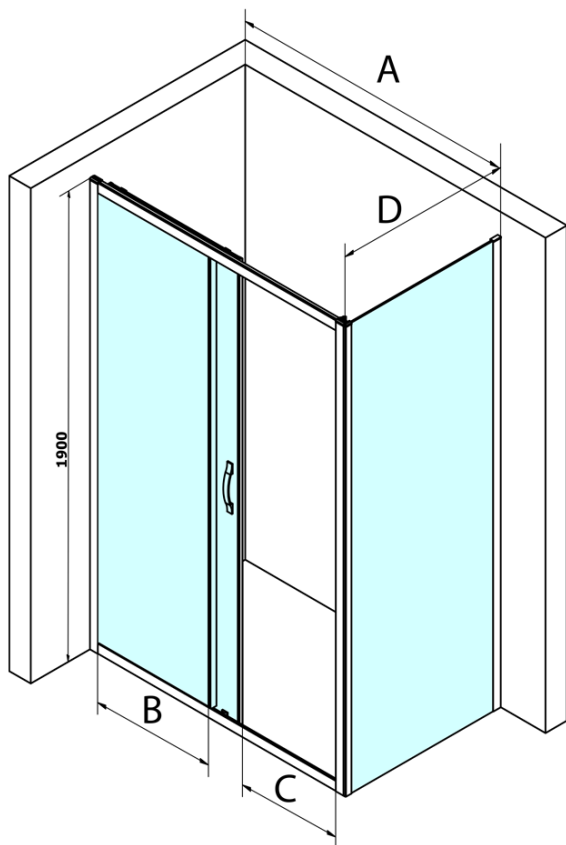

Objednací kód: GS1110

Základní informace

Značka: Gelco
Série: SIGMA SIMPLY

Rozměry

Šířka: 1000 mm
Výška: 1900 mm

Parametry

Barva profilu: Chrom - Leštěný hliník
Tvar: Dveře do niky
Typ otevírání: Posuvné
Směr otevírání: Univerzální
Šířka vstupu: 400 mm
Typ výplně: Čiré sklo
Úprava skla: Coated glass
Tloušťka skla: 6 mm
Instalační šířka od: 970 mm
Instalační šířka do: 1010 mm
Vlastnosti: Rámové provedení
Hmotnost / ks: 37.0 kg
Balení: 1 ks
Záruka: 3 roky

SIGMA SIMPLY stěnový profil (Objednací kód: NDGS03)

Set svislých těsnění pro sklo 6/6mm, 1900mm (2ks) (Objednací kód: NDGS02)

SIGMA SIMPLY/BORG horní pojezd (Objednací kód: NDGS05)

SIGMA SIMPLY madlo náhradní (Objednací kód: NDGS06)