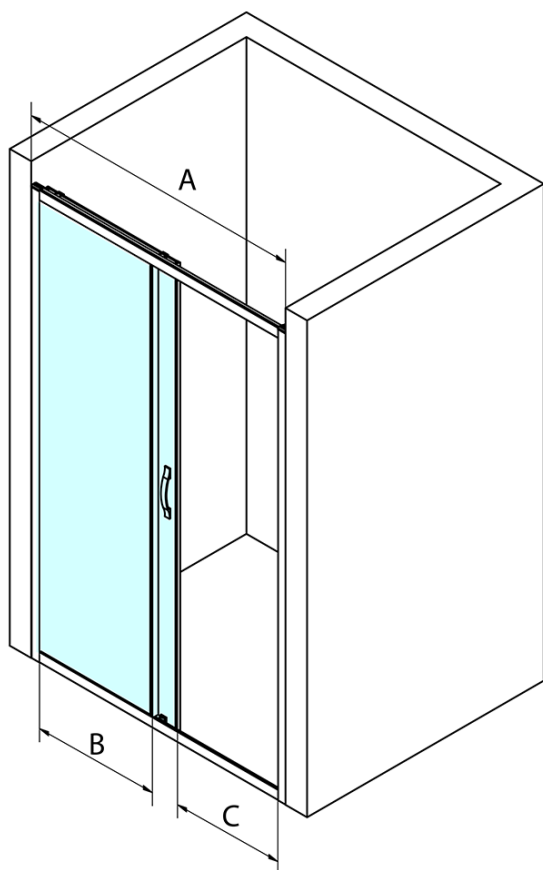

Objednací kód: GS1110

Základní informace

Značka: Gelco
Série: SIGMA SIMPLY

Rozměry

Šířka: 1000 mm
Výška: 1900 mm

Parametry

Barva profilu: Chrom - Leštěný hliník
Tvar: Dveře do niky
Typ otevírání: Posuvné
Směr otevírání: Univerzální
Šířka vstupu: 400 mm
Typ výplně: Čiré sklo
Úprava skla: Coated glass
Tloušťka skla: 6 mm
Instalační šířka od: 970 mm
Instalační šířka do: 1010 mm
Vlastnosti: Rámové provedení
Hmotnost / ks: 37.0 kg
Balení: 1 ks
Záruka: 3 roky

Náhradní díly

SIGMA SIMPLY/BORG instalační set (Objednací kód: NDGS01)

Set magnetických těsnění 45° pro sklo 6mm a profil, 1900mm (2ks) (Objednací kód: NDGS07)

SIGMA SIMPLY/BORG spodní výklopný pojezd (Objednací kód: NDGS04)

SIGMA SIMPLY stěnový profil (Objednací kód: NDGS03)

Set svislých těsnění pro sklo 6/6mm, 1900mm (2ks) (Objednací kód: NDGS02)

SIGMA SIMPLY/BORG horní pojezd (Objednací kód: NDGS05)

SIGMA SIMPLY madlo náhradní (Objednací kód: NDGS06)