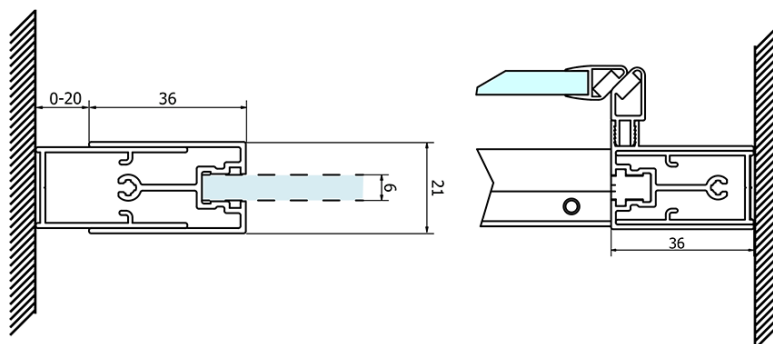

Objednací kód: GS1110

Základní informace

Značka: Gelco
Série: SIGMA SIMPLY

Rozměry

Šířka: 1000 mm
Výška: 1900 mm

Parametry

Barva profilu: Chrom - Leštěný hliník
Tvar: Dveře do niky
Typ otevírání: Posuvné
Směr otevírání: Univerzální
Šířka vstupu: 400 mm
Typ výplně: Čiré sklo
Úprava skla: Coated glass
Tloušťka skla: 6 mm
Instalační šířka od: 970 mm
Instalační šířka do: 1010 mm
Vlastnosti: Rámové provedení
Hmotnost / ks: 37.0 kg
Balení: 1 ks
Záruka: 3 roky

Náhradní díly

SIGMA SIMPLY/BORG instalační set (Objednací kód: NDGS01)

Set magnetických těsnění 45° pro sklo 6mm a profil, 1900mm (2ks) (Objednací kód: NDGS07)

SIGMA SIMPLY/BORG spodní výklopný pojezd (Objednací kód: NDGS04)

SIGMA SIMPLY stěnový profil (Objednací kód: NDGS03)

Set svislých těsnění pro sklo 6/6mm, 1900mm (2ks) (Objednací kód: NDGS02)

SIGMA SIMPLY/BORG horní pojezd (Objednací kód: NDGS05)

SIGMA SIMPLY madlo náhradní (Objednací kód: NDGS06)

Technický list

MODEL	A	B	C
GS1110	970-1010	430	400
GS1111	1070-1110	480	435
GS1112	1170-1210	530	485
GS1113	1270-1310	580	535
GS1114	1370-1410	630	585
GS4210	970-1010	430	400
GS4211	1070-1110	480	435
GS4212	1170-1210	530	485
GS4213	1270-1310	580	535
GS4214	1370-1410	630	585