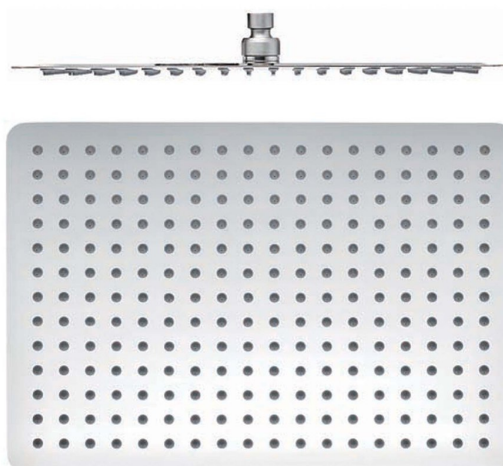

SLIM hlavová sprcha, 400x300mm, nerez lesk

Objednací kód: MS585

Základní informace

Značka: Sapho

Rozměry

Šířka: 400 mm

Výška: 5 mm

Hloubka: 300 mm

Parametry

Barva: Chrom

Materiál: Nerez

Tvar: Hranaté

Instalace: 1 cesta

Funkce sprchy: Déšť

Ostatní: AntiCalc

Průtok (3 bar): Hlavová
sprcha: 12 l/min

Hmotnost / ks: 2.55 kg

Balení: 1 ks

Záruka: 2 roky