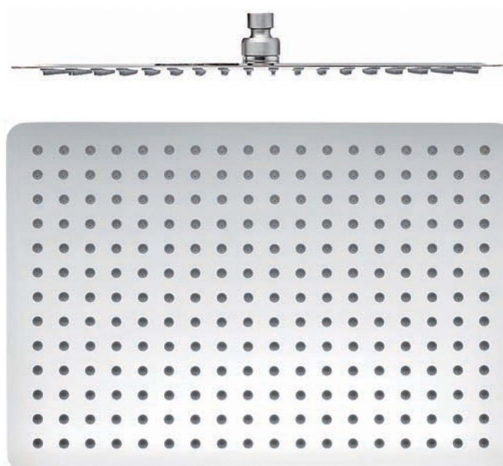

SLIM hlavová sprcha, 400x300mm, nerez lesk

Objednací kód: MS585

Základní informace

Značka: Sapho

Rozměry

Šířka: 400 mm

Výška: 5 mm

Hloubka: 300 mm

Parametry

Záruka: 2 roky

Hmotnost / ks: 2.55 kg

Balení: 1 ks

Barva: Chrom

Materiál: Nerez

Tvar: Hranaté

Instalace: 1 cesta

Funkce sprchy: Déšť

Ostatní: AntiCalc

Průtok (3 bar): Hlavová
sprcha: 12 l/min