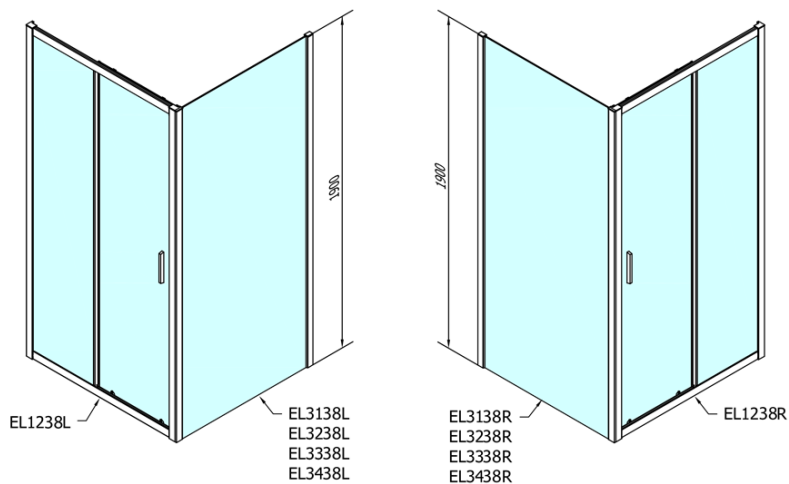

Barva profilu: Chrom - Leštěný hliník

Tvar: Dveře do niky

Typ otevírání: Posuvné

Směr otevírání: Univerzální

Šířka vstupu: 480 mm

Typ výplně: Brick sklo

Tloušťka skla: 6 mm

Instalační šířka od: 1175 mm

Instalační šířka do: 1215 mm

Vlastnosti: Rámové provedení

Hmotnost / ks: 36.5 kg

Balení: 1 ks

Záruka: 2 roky

Náhradní díly

Set svislých těsnění pro sklo 6/6mm, 1900mm (Objednací kód: NDAE11)

Stěnový profil (Objednací kód: NDAE12)

Spodní výklopný pojezd (Objednací kód: NDAE33)

Instalační sada AGEL blister (Objednací kód: NDAESET)

Horní krytky stěnových profilů (Objednací kód: NDAE01LP)

Doraz levý (Objednací kód: NDAE06L)

Horní pojezd (Objednací kód: NDAE32)

Doraz pravý (Objednací kód: NDAE06P)

Zamačkávací těsnění 1900mm (Objednací kód: NDAE14)

Technický list

	B
EL1238-EL3138	680-700
EL1238-EL3238	780-800
EL1238-EL3338	880-900
EL1238-EL3438	980-1000