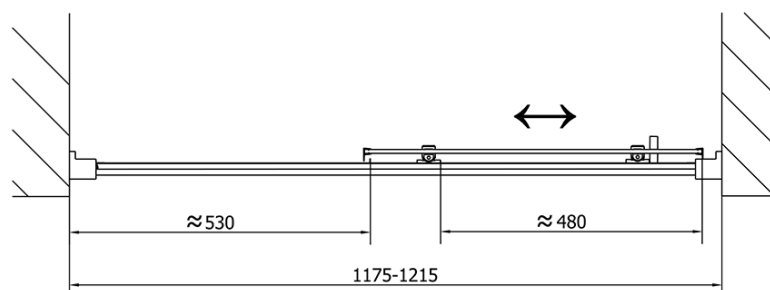

Barva profilu: Chrom - Leštěný hliník

Tvar: Dveře do niky

Typ otevírání: Posuvné

Směr otevírání: Univerzální

Šířka vstupu: 480 mm

Typ výplně: Brick sklo

Tloušťka skla: 6 mm

Instalační šířka od: 1175 mm

Instalační šířka do: 1215 mm

Vlastnosti: Rámové provedení

Hmotnost / ks: 36.5 kg

Balení: 1 ks

Záruka: 2 roky

Náhradní díly

Set svislých těsnění pro sklo 6/6mm, 1900mm (Objednací kód: NDAE11)

Stěnový profil (Objednací kód: NDAE12)

Spodní výklopný pojezd (Objednací kód: NDAE33)

Instalační sada AGEL blister (Objednací kód: NDAESET)

Horní krytky stěnových profilů (Objednací kód: NDAE01LP)

Doraz levý (Objednací kód: NDAE06L)

Horní pojezd (Objednací kód: NDAE32)

Doraz pravý (Objednací kód: NDAE06P)

Zamačkávací těsnění 1900mm (Objednací kód: NDAE14)

Technický list

	B
EL1238-EL3138	680-700
EL1238-EL3238	780-800
EL1238-EL3338	880-900
EL1238-EL3438	980-1000