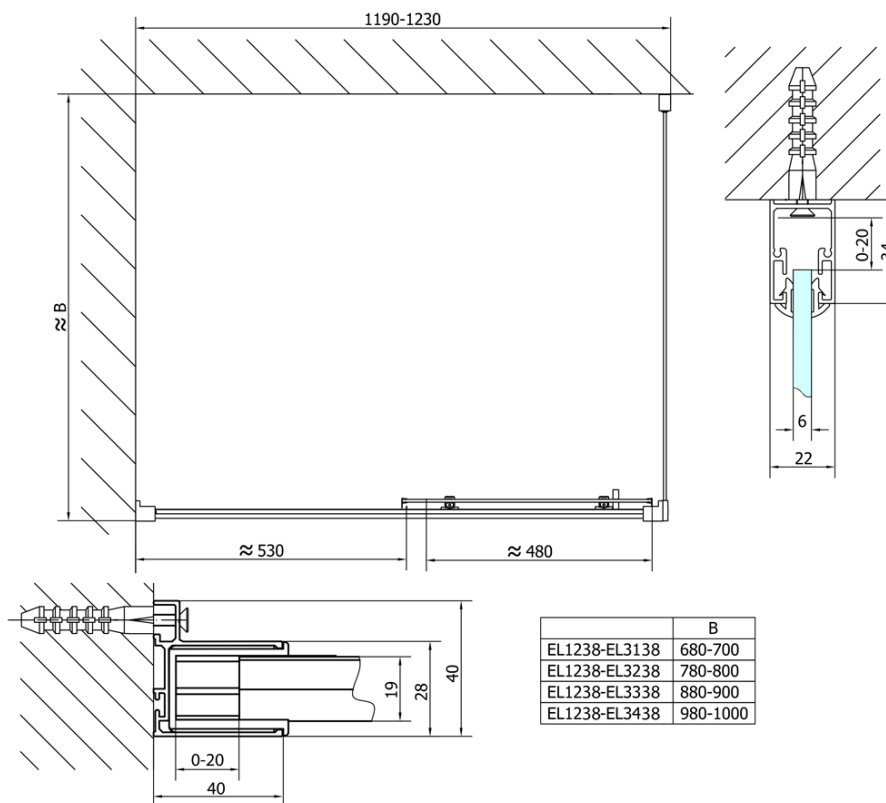

Objednací kód: EL1238

Základní informace

Značka: Polysan

Série: EASY

Rozměry

Šířka: 1200 mm

Výška: 1900 mm

Parametry

Barva profilu: Chrom - Leštěný hliník

Tvar: Dveře do niky

Typ otevírání: Posuvné

Směr otevírání: Univerzální

Šířka vstupu: 480 mm

Typ výplně: Brick sklo

Tloušťka skla: 6 mm

Instalační šířka od: 1175 mm

Instalační šířka do: 1215 mm

Vlastnosti: Rámové provedení

Hmotnost / ks: 36.5 kg

Balení: 1 ks

Záruka: 2 roky

Náhradní díly

Set svislých těsnění pro sklo 6/6mm, 1900mm (Objednací kód: NDAE11)

Stěnový profil (Objednací kód: NDAE12)

Doraz pravý (Objednací kód: NDAE06P)

Zamačkávací těsnění 1900mm (Objednací kód: NDAE14)

Technický list

	B
EL1238-EL3138	680-700
EL1238-EL3238	780-800
EL1238-EL3338	880-900
EL1238-EL3438	980-1000