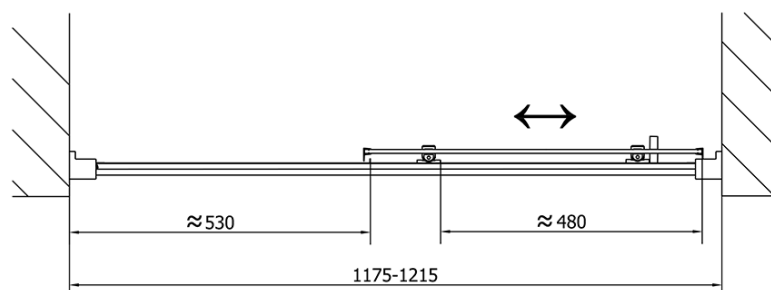

Barva profilu: Chrom - Leštěný hliník

Tvar: Dveře do niky

Typ otevírání: Posuvné

Směr otevírání: Univerzální

Šířka vstupu: 480 mm

Typ výplně: Brick sklo

Tloušťka skla: 6 mm

Instalační šířka od: 1175 mm

Instalační šířka do: 1215 mm

Vlastnosti: Rámové provedení

Hmotnost / ks: 36.5 kg

Balení: 1 ks

Záruka: 2 roky

Náhradní díly

Set svislých těsnění pro sklo 6/6mm, 1900mm (Objednací kód: NDAE11)

Stěnový profil (Objednací kód: NDAE12)

Spodní výklopný pojezd (Objednací kód: NDAE33)

Instalační sada AGEL blister (Objednací kód: NDAESET)

Horní krytky stěnových profilů (Objednací kód: NDAE01LP)

Doraz levý (Objednací kód: NDAE06L)

Horní pojezd (Objednací kód: NDAE32)

Doraz pravý (Objednací kód: NDAE06P)

Zamačkávací těsnění 1900mm (Objednací kód: NDAE14)

Technický list

	B
EL1238-EL3138	680-700
EL1238-EL3238	780-800
EL1238-EL3338	880-900
EL1238-EL3438	980-1000