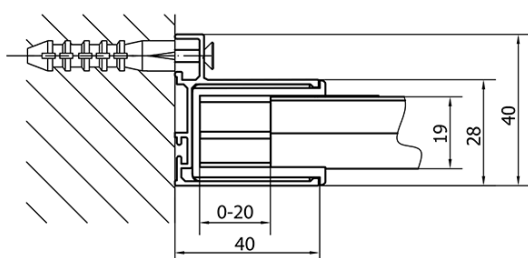

Barva profilu: Chrom - Leštěný hliník

Tvar: Dveře do niky

Typ otevírání: Posuvné

Směr otevírání: Univerzální

Šířka vstupu: 480 mm

Typ výplně: Brick sklo

Tloušťka skla: 6 mm

Instalační šířka od: 1175 mm

Instalační šířka do: 1215 mm

Vlastnosti: Rámové provedení

Hmotnost / ks: 36.5 kg

Balení: 1 ks

Záruka: 2 roky

Náhradní díly

Set svislých těsnění pro sklo 6/6mm, 1900mm (Objednací kód: NDAE11)

Stěnový profil (Objednací kód: NDAE12)

Spodní výklopný pojezd (Objednací kód: NDAE33)

Instalační sada AGEL blister (Objednací kód: NDAESET)

Horní krytky stěnových profilů (Objednací kód: NDAE01LP)

Doraz levý (Objednací kód: NDAE06L)

Horní pojezd (Objednací kód: NDAE32)

Doraz pravý (Objednací kód: NDAE06P)

Zamačkávací těsnění 1900mm (Objednací kód: NDAE14)

Technický list

	B
EL1238-EL3138	680-700
EL1238-EL3238	780-800
EL1238-EL3338	880-900
EL1238-EL3438	980-1000