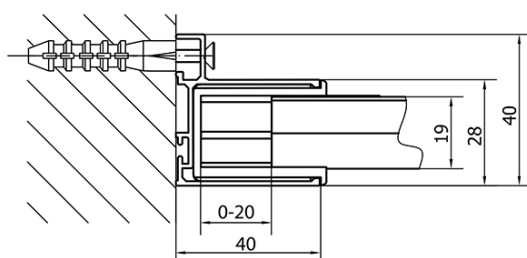

Barva profilu: Chrom - Leštěný hliník

Tvar: Dveře do niky

Typ otevírání: Posuvné

Směr otevírání: Univerzální

Šířka vstupu: 480 mm

Typ výplně: Brick sklo

Tloušťka skla: 6 mm

Instalační šířka od: 1175 mm

Instalační šířka do: 1215 mm

Vlastnosti: Rámové provedení

Hmotnost / ks: 36.5 kg

Balení: 1 ks

Záruka: 2 roky

Náhradní díly

Set svislých těsnění pro sklo 6/6mm, 1900mm (Objednací kód: NDAE11)

Stěnový profil (Objednací kód: NDAE12)

Spodní výklopný pojezd (Objednací kód: NDAE33)

Instalační sada AGEL blister (Objednací kód: NDAESET)

Horní krytky stěnových profilů (Objednací kód: NDAE01LP)

Doraz levý (Objednací kód: NDAE06L)

Horní pojezd (Objednací kód: NDAE32)

Doraz pravý (Objednací kód: NDAE06P)

Zamačkávací těsnění 1900mm (Objednací kód: NDAE14)

Technický list

	B
EL1238-EL3138	680-700
EL1238-EL3238	780-800
EL1238-EL3338	880-900
EL1238-EL3438	980-1000