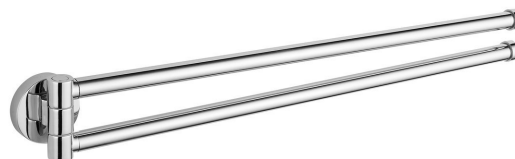

SAMBA dvojité držák ručníků otočný 450mm, chrom

Objednací kód: SB121

Základní informace

Značka: Aqualine

Série: SAMBA

Rozměry

Délka: 450 mm

Šířka: 470 mm

Výška: 52 mm

Hloubka: 33 mm

Parametry

Barva: Chrom

Materiál: Slitina

Tvar: Kruhové

Druh: Držák ručníků otočný

Instalace: Vrtání

Hmotnost / ks: 0.58 kg

Balení: 1 ks

Záruka: 2 roky

Náhradní díly

UAK 6 kotvící sada pro koupelňové doplňky, vrut 4,5x60 (Objednací kód: 40015)

Montážní sada k SB (Objednací kód: NDSB)

Technický list