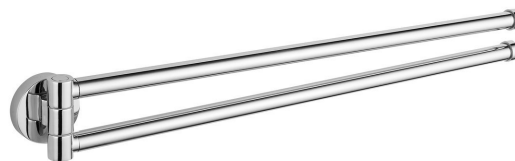

SAMBA dvojitý držák ručníků otočný 450mm, chrom

Objednací kód: SB121

Základní informace

Značka: Aqualine

Série: SAMBA

Rozměry

Délka: 450 mm

Šířka: 470 mm

Výška: 52 mm

Hloubka: 33 mm

Parametry

Záruka: 2 roky

Hmotnost / ks: 0.58 kg

Balení: 1 ks

Barva: Chrom

Materiál: Slitina

Tvar: Kruhové

Druh: Držák ručníků otočný

Instalace: Vrtání

3D model: ANO

Náhradní díly

Montážní sada k SB (Objednací kód: NDSB)

Technický list