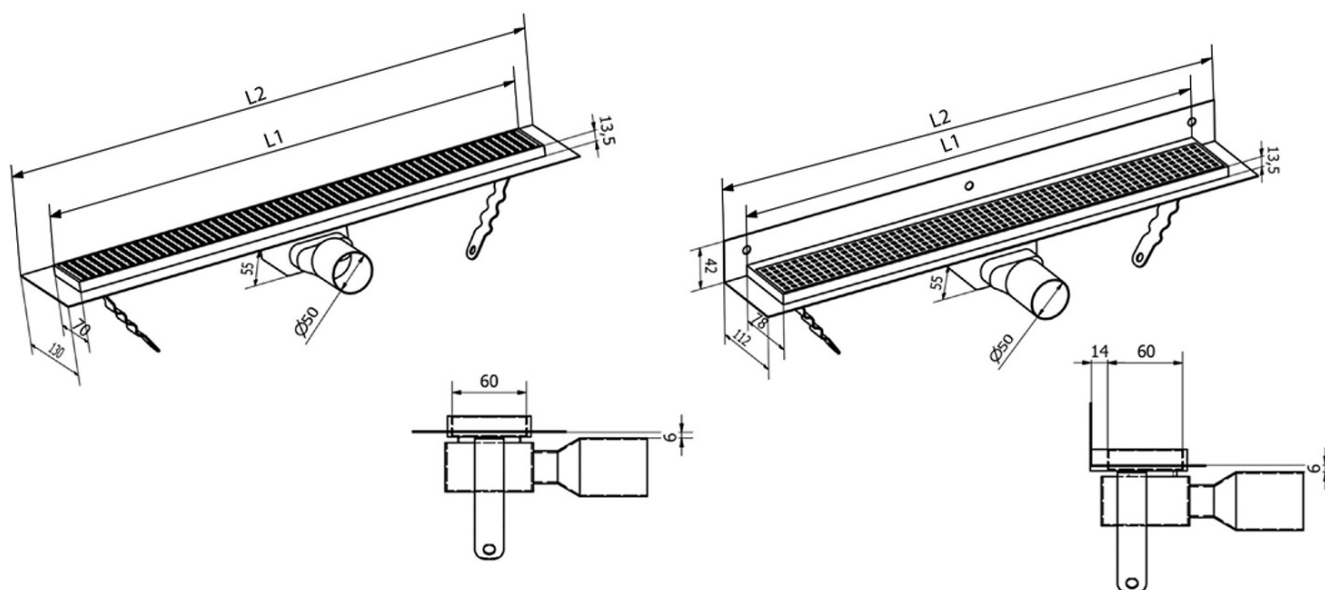

MANUS ONDA nerezový podlahový žlab s roštem, ke stěně, L-850, DN50, černá mat

Objednací kód: GMO24B

Základní informace

Značka: Gelco
Série: MANUS

Rozměry

Délka: 850 mm
Šířka: 112 mm
Výška: 55 mm

Parametry

Barva: Černá
Materiál: Nerez
Instalace: Ke stěně - rošt
Průměr odpadu: 50 mm
Délka sprchového kanálku od: 850 mm
Délka sprchového kanálku do: 850 mm
Hmotnost / ks: 2.65 kg
Balení: 1 ks
Záruka: 2 roky

Náhradní díly

MANUS gumové těsnění O- kroužek (Objednací kód: NDGM1)

MANUS sifon k podlahovým žlabům (Objednací kód: NDGM2)

MANUS - pryžový špuntík (Objednací kód: NDGM3)

Technický list

Instalační rozměry							
L1 (mm)	590	690	790	890	990	1 090	1 190
L2 (mm)	650	750	850	950	1 050	1 150	1 250