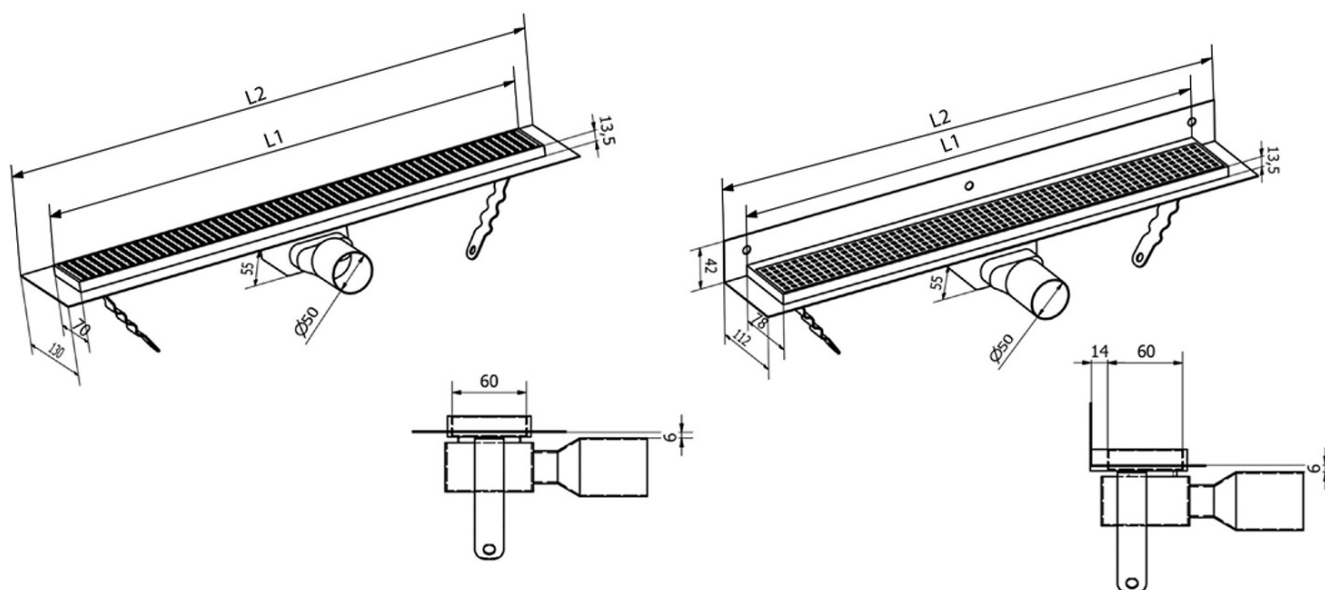

## Rozměry

Délka: 1050 mm  
Šířka: 130 mm  
Výška: 55 mm

## Parametry

Barva: Černá  
Materiál: Nerez  
Instalace: Do prostoru - rošt  
Průměr odpadu: 50 mm  
Délka sprchového kanálku od: 1050 mm  
Délka sprchového kanálku do: 1050 mm  
Průtok: 42 l/min  
Hmotnost / ks: 3.15 kg  
Balení: 1 ks  
Záruka: 2 roky

## Technický list

Instalační rozměry							
L1 (mm)	590	690	790	890	990	1 090	1 190
L2 (mm)	650	750	850	950	1 050	1 150	1 250