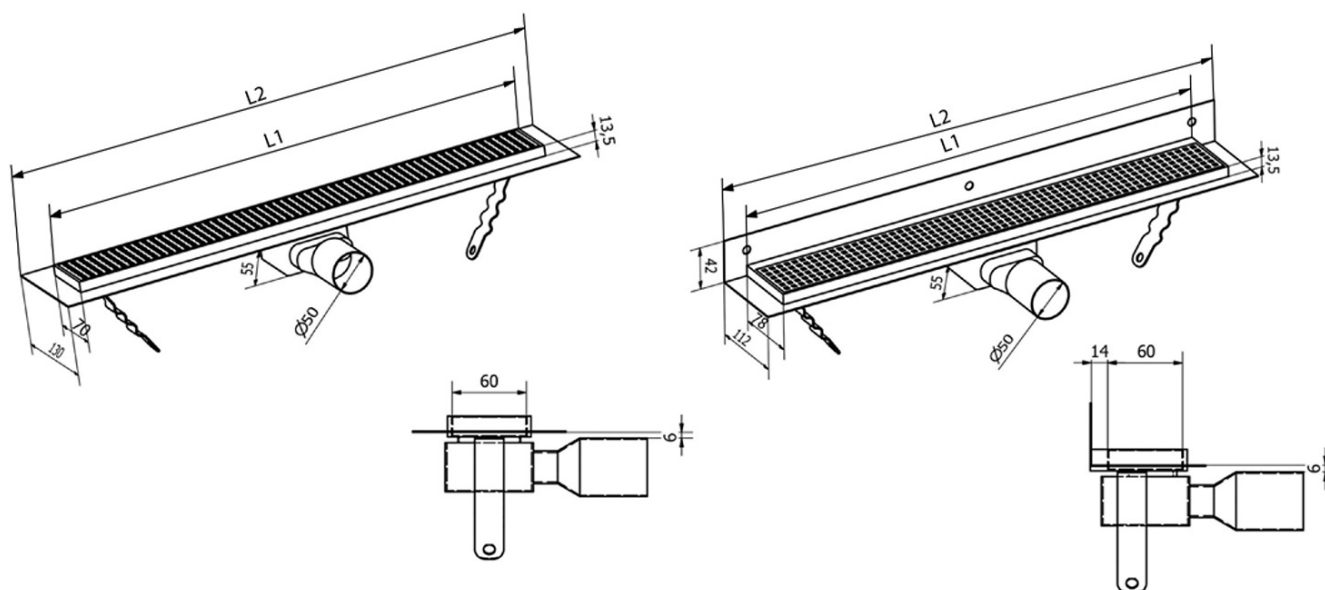

## Rozměry

Délka: 950 mm  
Šířka: 130 mm  
Výška: 55 mm

## Parametry

Záruka: 2 roky  
Hmotnost / ks: 2.81 kg  
Balení: 1 ks  
Barva: Černá  
Materiál: Nerez  
Instalace: Do prostoru - rošt  
Průměr odpadu: 50 mm  
Délka sprchového kanálku od: 950 mm  
Délka sprchového kanálku do: 950 mm  
Průtok: 42 l/min

## Technický list

Instalační rozměry							
L1 (mm)	590	690	790	890	990	1 090	1 190
L2 (mm)	650	750	850	950	1 050	1 150	1 250