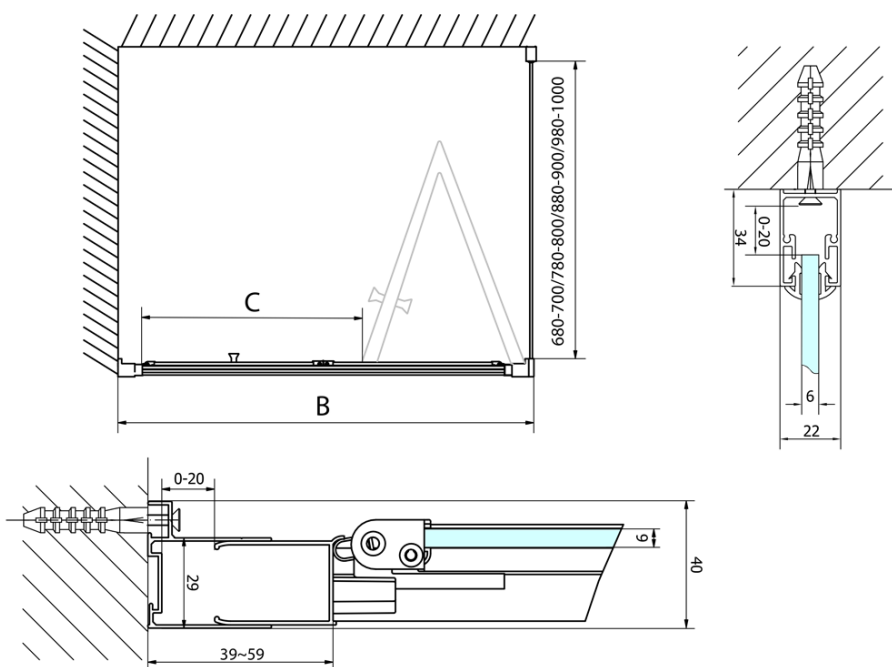

## Rozměry

**Šířka:** 800 mm

**Výška:** 1900 mm

## Parametry

**Záruka:** 2 roky

**Hmotnost / ks:** 25 kg

**Balení:** 1 ks

**Barva profilu:** Chrom

**Tvar:** Dveře do niky

**Typ otevírání:** Skládací

**Směr otevírání:** Univerzální

**Šířka vstupu:** 480 mm

**Typ výplně:** Čiré sklo

**Tloušťka skla:** 6 mm

**Instalační šířka od:** 770 mm

**Instalační šířka do:** 810 mm

**Vlastnosti:** Rámové provedení

**3D model:** ANO

## Náhradní díly

EASY madlo, pár (Objednací kód: NDEL11)

Technický list

Type	EL1970	EL1980	EL1990	EL1910
A	670~710	770~810	870~910	970~1010
B	390	480	550	625

Type	EL1970	EL1980	EL1990	EL1910
B	686~726	786~826	886~926	986~1026
C	390	480	550	625