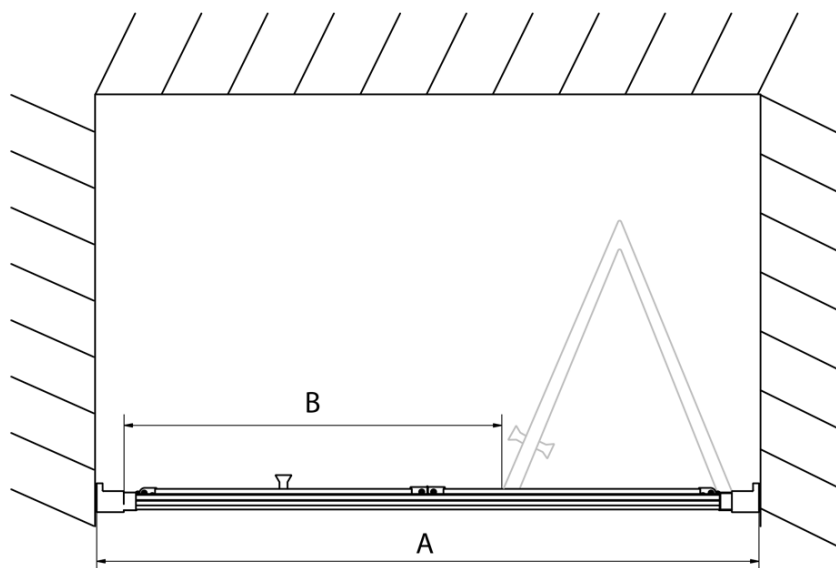

## Rozměry

**Šířka:** 800 mm

**Výška:** 1900 mm

**Šířka vstupu:** 480 mm

**Typ výplně:** Čiré sklo

**Tloušťka skla:** 6 mm

**Instalační šířka od:** 770 mm

**Instalační šířka do:** 810 mm

**Vlastnosti:** Rámové provedení

**3D model:** ANO

## Náhradní díly

EASY madlo, pár (Objednací kód: NDEL11)

Technický list

Type	EL1970	EL1980	EL1990	EL1910
A	670~710	770~810	870~910	970~1010
B	390	480	550	625

Type	EL1970	EL1980	EL1990	EL1910
B	686~726	786~826	886~926	986~1026
C	390	480	550	625