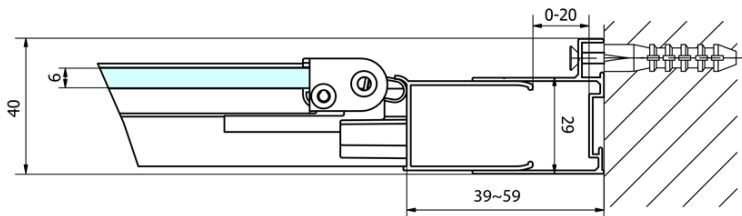

## Rozměry

**Šířka:** 800 mm

**Výška:** 1900 mm

**Šířka vstupu:** 480 mm

**Typ výplně:** Čiré sklo

**Tloušťka skla:** 6 mm

**Instalační šířka od:** 770 mm

**Instalační šířka do:** 810 mm

**Vlastnosti:** Rámové provedení

**3D model:** ANO

## Náhradní díly

EASY madlo, pár (Objednací kód: NDEL11)

Technický list

Type	EL1970	EL1980	EL1990	EL1910
A	670~710	770~810	870~910	970~1010
B	390	480	550	625

Type	EL1970	EL1980	EL1990	EL1910
B	686~726	786~826	886~926	986~1026
C	390	480	550	625