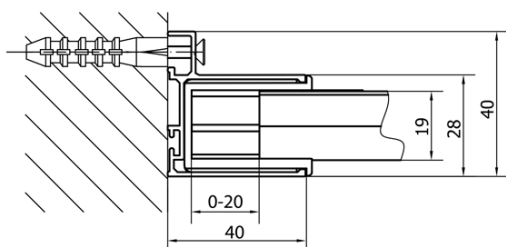

## Rozměry

Šířka: 1300 mm

Výška: 1650 mm

## Parametry

Barva profilu: Chrom - Leštěný hliník

Tvar: Dveře do niky

Typ otevírání: Posuvné

Směr otevírání: Univerzální

Šířka vstupu: 530 mm

Typ výplně: Čiré sklo

Tloušťka skla: 6 mm

## Náhradní díly

Stěnový profil (Objednací kód: NDAE12)

Spodní výklopný pojezd (Objednací kód: NDAE33)

Instalační sada AGEL blister (Objednací kód: NDAESET)

Doraz pravý (Objednací kód: NDAE06P)

Set zamačkavacích těsnění (Objednací kód: NDAE14)

Set svislých těsnění (Objednací kód: NDAE11)

Horní krytky stěnových profilů (Objednací kód: NDAE01LP)

Doraz levý (Objednací kód: NDAE06L)

Horní pojezd (Objednací kód: NDAE32)

Technický list

MODEL	A	B	C
MD1116	1075-1115	~480	~430
MD1216	1175-1215	~530	~480
MD1316	1275-1315	~580	~530
MD1416	1375-1415	~630	~580
MD1516	1475-1515	~680	~630
MD1616	1575-1615	~730	~680