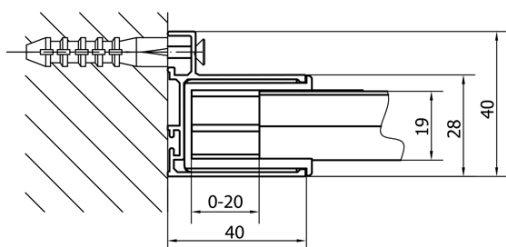

## Rozměry

Šířka: 1300 mm

Výška: 1650 mm

## Parametry

Barva profilu: Chrom - Leštěný hliník

Tvar: Dveře do niky

Typ otevírání: Posuvné

Směr otevírání: Univerzální

Šířka vstupu: 530 mm

Typ výplně: Čiré sklo

Tloušťka skla: 6 mm

Instalační sada AGEL blister (Objednací kód: NDAESET)

Horní krytky stěnových profilů (Objednací kód: NDAE01LP)

Doraz levý (Objednací kód: NDAE06L)

Horní pojezd (Objednací kód: NDAE32)

Doraz pravý (Objednací kód: NDAE06P)

Zamačkávací těsnění 1900mm (Objednací kód: NDAE14)

Technický list

MODEL	A	B	C
MD1116	1075-1115	~480	~430
MD1216	1175-1215	~530	~480
MD1316	1275-1315	~580	~530
MD1416	1375-1415	~630	~580
MD1516	1475-1515	~680	~630
MD1616	1575-1615	~730	~680