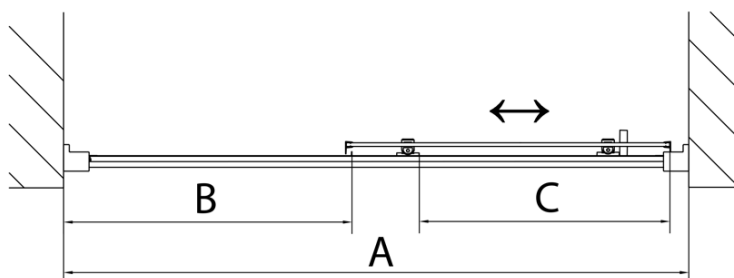

Záruka: 2 roky

Hmotnost / ks: 31 kg

Balení: 1 ks

Barva profilu: Chrom

Tvar: Dveře do niky

Typ otevírání: Posuvné

Směr otevírání: Univerzální

Šířka vstupu: 530 mm

Typ výplně: Čiré sklo

Tloušťka skla: 6 mm

Vlastnosti: Rámové provedení

Náhradní díly

Set svislých těsnění pro sklo 6/6mm, 1900mm (2ks) (Objednací kód: NDAE11)

Set magnetických těsnění 45° pro sklo 6/6mm, 1900mm (2ks) (Objednací kód: NDAE10)

Stěnový profil (Objednací kód: NDAE12)

Spodní výklopný pojezd (Objednací kód: NDAE33)

Doraz pravý (Objednací kód: NDAE06P)

Zamačkávací těsnění 1900mm (Objednací kód: NDAE14)

EASY madlo, pár (Objednací kód: NDEL11)

Instalační sada AGEL blister (Objednací kód: NDAESET)

Horní krytky stěnových profilů (Objednací kód: NDAE01LP)

Doraz levý (Objednací kód: NDAE06L)

Horní pojezd (Objednací kód: NDAE32)

Technický list

MODEL	A	B	C
MD1116	1075-1115	~480	~430
MD1216	1175-1215	~530	~480
MD1316	1275-1315	~580	~530
MD1416	1375-1415	~630	~580
MD1516	1475-1515	~680	~630
MD1616	1575-1615	~730	~680