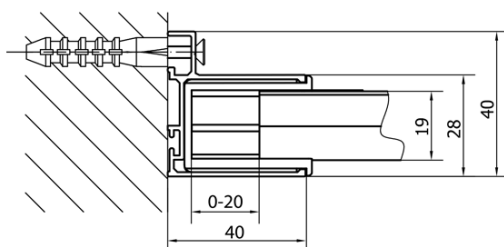

Záruka: 2 roky

Hmotnost / ks: 31 kg

Balení: 1 ks

Barva profilu: Chrom

Tvar: Dveře do niky

Typ otevírání: Posuvné

Směr otevírání: Univerzální

Šířka vstupu: 530 mm

Typ výplně: Čiré sklo

Tloušťka skla: 6 mm

Vlastnosti: Rámové provedení

Náhradní díly

Set svislých těsnění pro sklo 6/6mm, 1900mm (2ks) (Objednací kód: NDAE11)

Set magnetických těsnění 45° pro sklo 6/6mm, 1900mm (2ks) (Objednací kód: NDAE10)

Stěnový profil (Objednací kód: NDAE12)

Spodní výklopný pojezd (Objednací kód: NDAE33)

Doraz pravý (Objednací kód: NDAE06P)

Zamačkávací těsnění 1900mm (Objednací kód: NDAE14)

EASY madlo, pár (Objednací kód: NDEL11)

Instalační sada AGEL blister (Objednací kód: NDAESET)

Horní krytky stěnových profilů (Objednací kód: NDAE01LP)

Doraz levý (Objednací kód: NDAE06L)

Horní pojezd (Objednací kód: NDAE32)

Technický list

MODEL	A	B	C
MD1116	1075-1115	~480	~430
MD1216	1175-1215	~530	~480
MD1316	1275-1315	~580	~530
MD1416	1375-1415	~630	~580
MD1516	1475-1515	~680	~630
MD1616	1575-1615	~730	~680