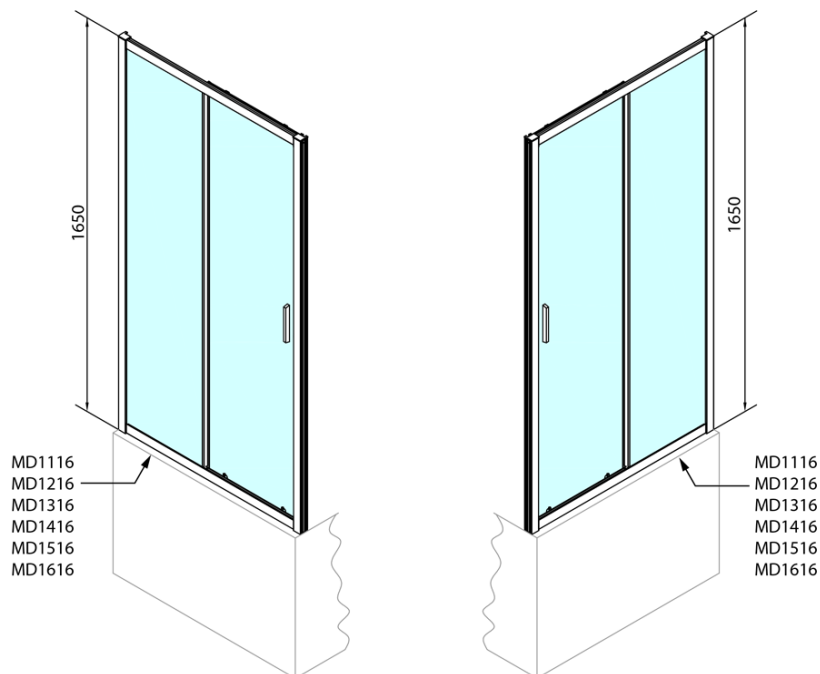

Objednací kód: MD1316

Základní informace

Značka: Polysan

Série: DEEP

Rozměry

Šířka: 1300 mm

Výška: 1650 mm

Parametry

Barva profilu: Chrom - Leštěný hliník

Tvar: Dveře do niky

Typ otevírání: Posuvné

Směr otevírání: Univerzální

Šířka vstupu: 530 mm

Typ výplně: Čiré sklo

Tloušťka skla: 6 mm

Vlastnosti: Rámové provedení

Stěnový profil (Objednací kód: NDAE12)

Spodní výklopný pojezd (Objednací kód: NDAE33)

Instalační sada AGEL blister (Objednací kód: NDAESET)

Horní krytky stěnových profilů (Objednací kód: NDAE01LP)

Doraz levý (Objednací kód: NDAE06L)

Horní pojezd (Objednací kód: NDAE32)

Doraz pravý (Objednací kód: NDAE06P)

Zamačkávací těsnění 1900mm (Objednací kód: NDAE14)

Madlo - pár (Objednací kód: NDAE37)

Technický list

MODEL	A	B	C
MD1116	1075-1115	~480	~430
MD1216	1175-1215	~530	~480
MD1316	1275-1315	~580	~530
MD1416	1375-1415	~630	~580
MD1516	1475-1515	~680	~630
MD1616	1575-1615	~730	~680