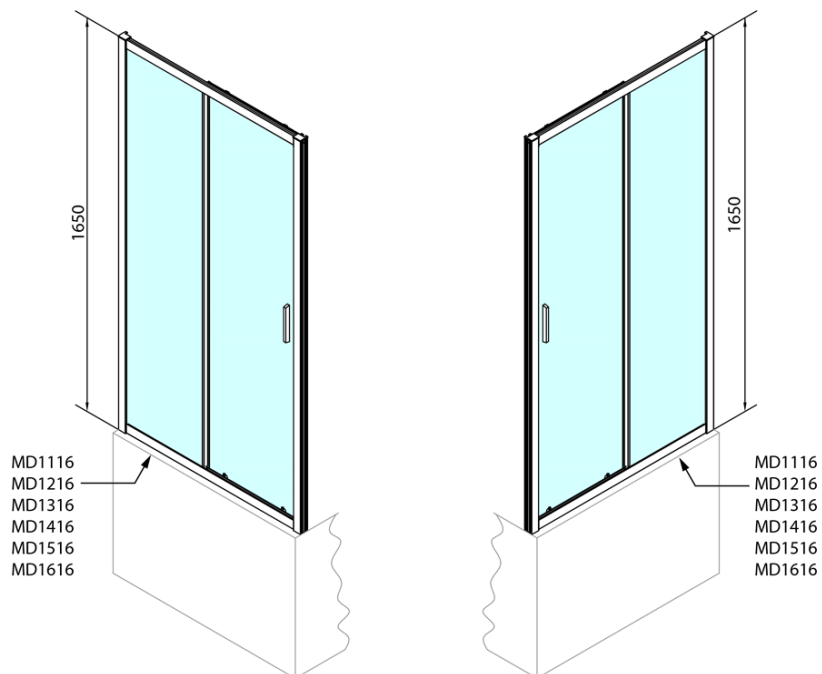

Objednací kód: MD1316

Základní informace

Značka: Polysan

Série: DEEP

Rozměry

Šířka: 1300 mm

Výška: 1650 mm

Parametry

Barva profilu: Chrom - Leštěný hliník

Tvar: Dveře do niky

Typ otevírání: Posuvné

Směr otevírání: Univerzální

Šířka vstupu: 530 mm

Typ výplně: Čiré sklo

Tloušťka skla: 6 mm

Vlastnosti: Rámové provedení

Stěnový profil (Objednací kód: NDAE12)

Spodní výklopný pojezd (Objednací kód: NDAE33)

Doraz pravý (Objednací kód: NDAE06P)

Zamačkávací těsnění 1900mm (Objednací kód: NDAE14)

EASY madlo, pár (Objednací kód: NDEL11)

Instalační sada AGEL blister (Objednací kód: NDAESET)

Horní krytky stěnových profilů (Objednací kód: NDAE01LP)

Doraz levý (Objednací kód: NDAE06L)

Horní pojezd (Objednací kód: NDAE32)

Technický list

MODEL	A	B	C
MD1116	1075-1115	~480	~430
MD1216	1175-1215	~530	~480
MD1316	1275-1315	~580	~530
MD1416	1375-1415	~630	~580
MD1516	1475-1515	~680	~630
MD1616	1575-1615	~730	~680