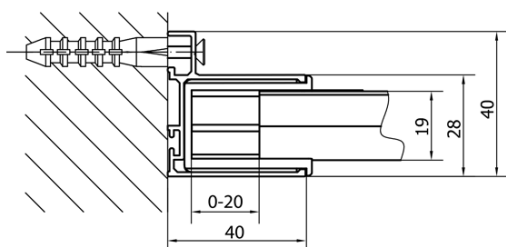

Barva profilu: Chrom - Leštěný hliník

Tvar: Dveře do niky

Typ otevírání: Posuvné

Směr otevírání: Univerzální

Šířka vstupu: 530 mm

Typ výplně: Čiré sklo

Tloušťka skla: 6 mm

Vlastnosti: Rámové provedení

Hmotnost / ks: 31.0 kg

Balení: 1 ks

Záruka: 2 roky

Náhradní díly

Set svislých těsnění pro sklo 6/6mm, 1900mm (2ks) (Objednací kód: NDAE11)

Set magnetických těsnění 45° pro sklo 6/6mm, 1900mm (2ks) (Objednací kód: NDAE10)

Stěnový profil (Objednací kód: NDAE12)

Spodní výklopný pojezd (Objednací kód: NDAE33)

Doraz pravý (Objednací kód: NDAE06P)

Zamačkávací těsnění 1900mm (Objednací kód: NDAE14)

EASY madlo, pár (Objednací kód: NDEL11)

Instalační sada AGEL blister (Objednací kód: NDAESET)

Horní krytky stěnových profilů (Objednací kód: NDAE01LP)

Doraz levý (Objednací kód: NDAE06L)

Horní pojezd (Objednací kód: NDAE32)

Technický list

MODEL	A	B	C
MD1116	1075-1115	~480	~430
MD1216	1175-1215	~530	~480
MD1316	1275-1315	~580	~530
MD1416	1375-1415	~630	~580
MD1516	1475-1515	~680	~630
MD1616	1575-1615	~730	~680