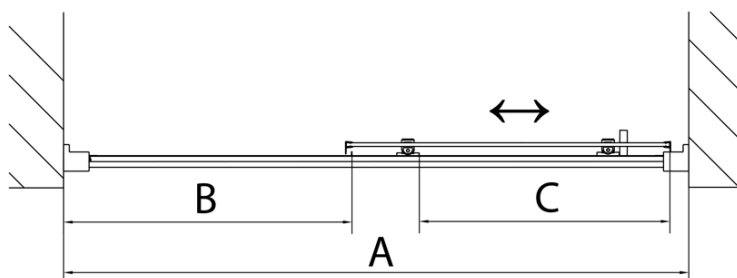

Barva profilu: Chrom - Leštěný hliník

Tvar: Dveře do niky

Typ otevírání: Posuvné

Směr otevírání: Univerzální

Šířka vstupu: 530 mm

Typ výplně: Čiré sklo

Tloušťka skla: 6 mm

Vlastnosti: Rámové provedení

Stěnový profil (Objednací kód: NDAE12)

Spodní výklopný pojezd (Objednací kód: NDAE33)

Doraz pravý (Objednací kód: NDAE06P)

Zamačkávací těsnění 1900mm (Objednací kód: NDAE14)

EASY madlo, pár (Objednací kód: NDEL11)

Instalační sada AGEL blister (Objednací kód: NDAESET)

Horní krytky stěnových profilů (Objednací kód: NDAE01LP)

Doraz levý (Objednací kód: NDAE06L)

Horní pojezd (Objednací kód: NDAE32)

Technický list

MODEL	A	B	C
MD1116	1075-1115	~480	~430
MD1216	1175-1215	~530	~480
MD1316	1275-1315	~580	~530
MD1416	1375-1415	~630	~580
MD1516	1475-1515	~680	~630
MD1616	1575-1615	~730	~680