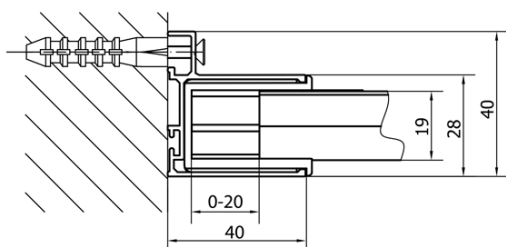

Technický list

MODEL	A	B	C
MD1116	1075-1115	~480	~430
MD1216	1175-1215	~530	~480
MD1316	1275-1315	~580	~530
MD1416	1375-1415	~630	~580
MD1516	1475-1515	~680	~630
MD1616	1575-1615	~730	~680