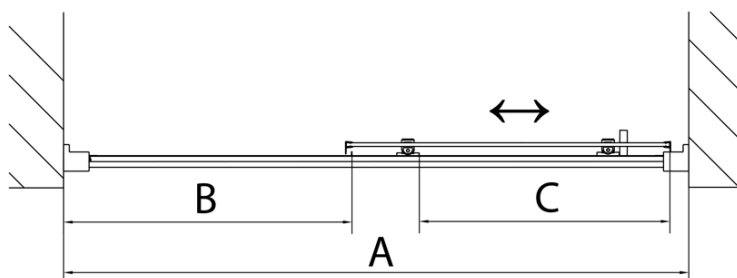

## Rozměry

Šířka: 1200 mm

Výška: 1650 mm

Šířka vstupu: 480 mm

Typ výplně: Čiré sklo

Tloušťka skla: 6 mm

Vlastnosti: Rámové provedení

3D model: ANO

Spodní výklopný pojezd (Objednací kód: NDAE33)

Doraz pravý (Objednací kód: NDAE06P)

Zamačkávací těsnění 1900mm (Objednací kód: NDAE14)

Instalační sada AGEL blister (Objednací kód: NDAESET)

EASY madlo, pár (Objednací kód: NDEL11)