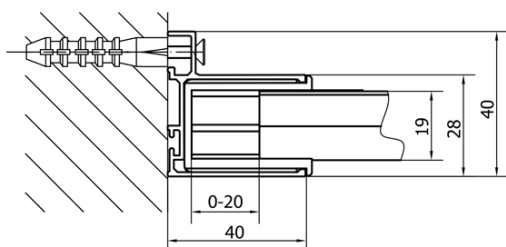

## Rozměry

Šířka: 1200 mm

Výška: 1650 mm

## Parametry

Barva profilu: Chrom - Leštěný hliník

Tvar: Dveře do niky

Typ otevírání: Posuvné

Směr otevírání: Univerzální

Šířka vstupu: 480 mm

Typ výplně: Čiré sklo

Tloušťka skla: 6 mm

Instalační sada AGEL blister (Objednací kód: NDAESET)

Horní krytky stěnových profilů (Objednací kód: NDAE01LP)

Doraz levý (Objednací kód: NDAE06L)

Horní pojezd (Objednací kód: NDAE32)

Doraz pravý (Objednací kód: NDAE06P)

Zamačkávací těsnění 1900mm (Objednací kód: NDAE14)

Madlo - pár (Objednací kód: NDAE37)