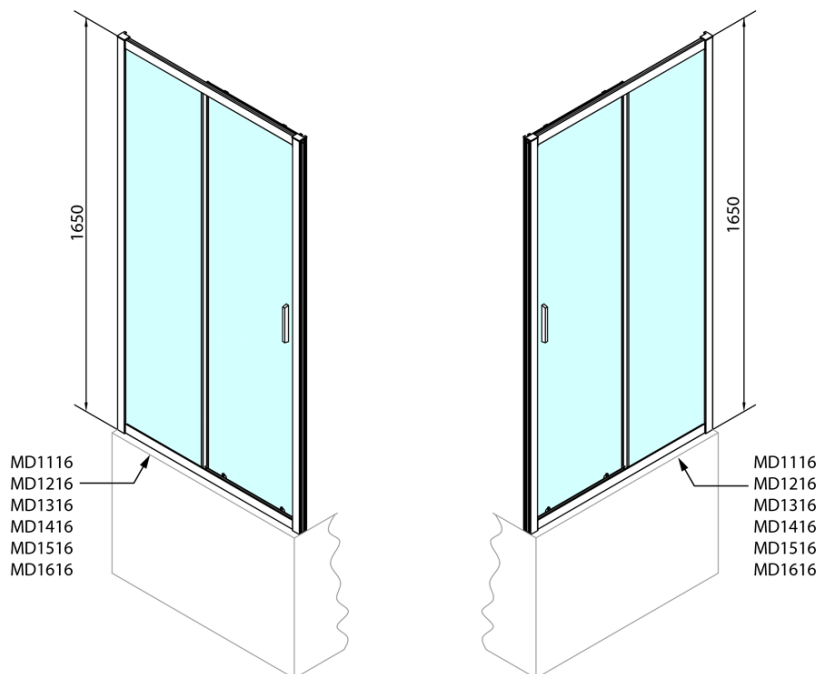

## Rozměry

Šířka: 1200 mm

Výška: 1650 mm

Šířka vstupu: 480 mm

Typ výplně: Čiré sklo

Tloušťka skla: 6 mm

Vlastnosti: Rámové provedení

3D model: ANO

Spodní výklopný pojezd (Objednací kód: NDAE33)

Doraz pravý (Objednací kód: NDAE06P)

Zamačkávací těsnění 1900mm (Objednací kód: NDAE14)

Instalační sada AGEL blister (Objednací kód: NDAESET)

EASY madlo, pár (Objednací kód: NDEL11)