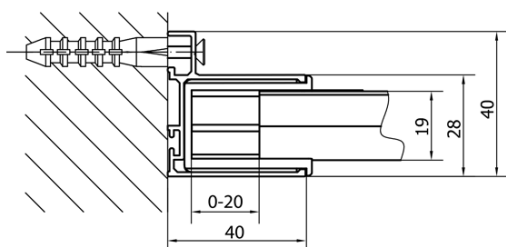

## Rozměry

Šířka: 1200 mm

Výška: 1650 mm

Šířka vstupu: 480 mm

Typ výplně: Čiré sklo

Tloušťka skla: 6 mm

Vlastnosti: Rámové provedení

3D model: ANO

## Náhradní díly

Set svislých těsnění pro sklo 6/6mm, 1900mm (2ks) (Objednací kód: NDAE11)

Set magnetických těsnění 45° pro sklo 6/6mm, 1900mm (2ks) (Objednací kód: NDAE10)

Stěnový profil (Objednací kód: NDAE12)

Spodní výklopný pojezd (Objednací kód: NDAE33)

Doraz pravý (Objednací kód: NDAE06P)

Zamačkávací těsnění 1900mm (Objednací kód: NDAE14)

Instalační sada AGEL blister (Objednací kód: NDAESET)

EASY madlo, pár (Objednací kód: NDEL11)