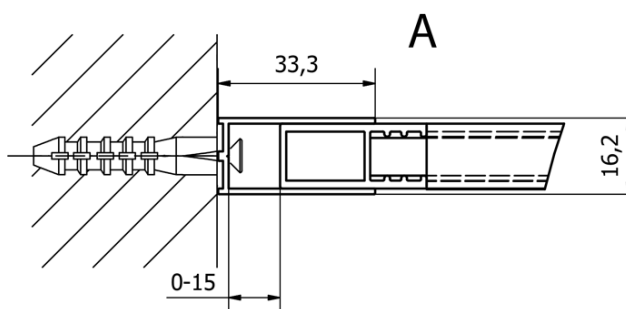

Objednací kód: CB110

Základní informace

Značka: Gelco
Série: CURE BLACK

Rozměry

Výška: 2000 mm
Hloubka: 1100 mm

Parametry

Barva profilu: Černá mat
Tvar: Jednotěnná pevná
Typ výplně: Čiré sklo
Úprava skla: Coated glass
Tloušťka skla: 8 mm
Hmotnost / ks: 53.9 kg
Balení: 1 ks
Záruka: 2 roky

Doporučujeme přikoupit

1 ks CURE BLACK přídatný panel 350mm, čiré sklo (Objednací kód: CB350)

Náhradní díly

CURE BLACK stěnový profil, černá mat (Objednací kód: CB01)
CURE BLACK náhradní vzpěra 1000mm, černá mat (Objednací kód: CBSB100)
CURE BLACK set (4 ks) krytek šroubů, černá mat (Objednací kód: CB03)
CURE BLACK úchyt vzpěry, černá mat (Objednací kód: CB02)

Technický list

TYP	Y
CB70	680-695
CB80	780-795
CB90	880-895
CB100	980-995
CB110	1080-1095

TYP	X
CB70+CB350	686-701
CB80 +CB350	786-801
CB90 +CB350	886-901
CB100 +CB350	986-1001
CB110 +CB350	1086-1101