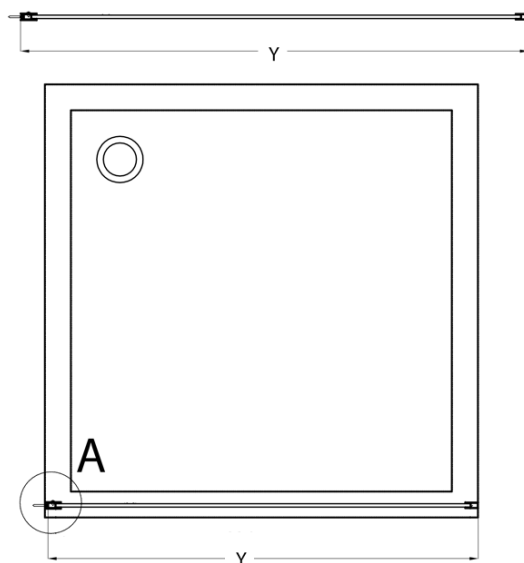

Objednací kód: CB110

Základní informace

Značka: Gelco
Série: CURE BLACK

Rozměry

Výška: 2000 mm
Hloubka: 1100 mm

Parametry

Barva profilu: Černá mat
Tvar: Jednostěnná pevná
Typ výplně: Čiré sklo
Úprava skla: Coated glass
Tloušťka skla: 8 mm
Hmotnost / ks: 53.9 kg
Balení: 1 ks
Záruka: 2 roky

Doporučujeme přikoupit

1 ks CURE BLACK přídatný panel 350mm, čiré sklo (Objednací kód: CB350)

Náhradní díly

CURE BLACK stěnový profil, černá mat (Objednací kód: CB01)
CURE BLACK náhradní vzpěra 1000mm, černá mat (Objednací kód: CBSB100)
CURE BLACK set (4 ks) krytek šroubů, černá mat (Objednací kód: CB03)
CURE BLACK úchyt vzpěry, černá mat (Objednací kód: CB02)

Technický list

| TYP | Y |
|-------|-----------|
| CB70 | 680-695 |
| CB80 | 780-795 |
| CB90 | 880-895 |
| CB100 | 980-995 |
| CB110 | 1080-1095 |

| TYP | X |
|--------------|-----------|
| CB70+CB350 | 686-701 |
| CB80 +CB350 | 786-801 |
| CB90 +CB350 | 886-901 |
| CB100 +CB350 | 986-1001 |
| CB110 +CB350 | 1086-1101 |