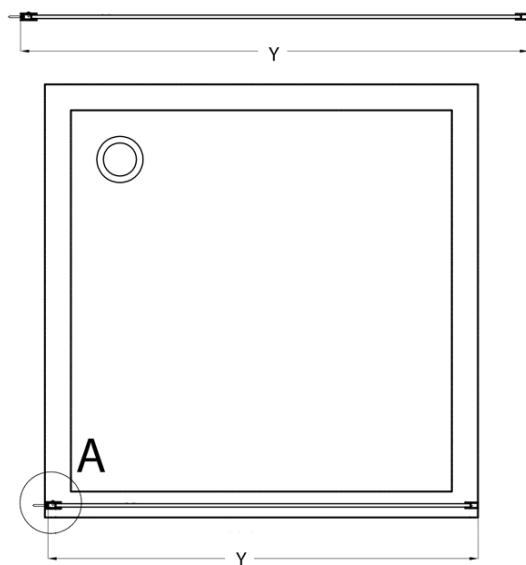

Objednací kód: CB110

Základní informace

Značka: Gelco
Série: CURE BLACK

Rozměry

Výška: 2000 mm
Hloubka: 1100 mm

Parametry

Barva profilu: Černá mat
Tvar: Jednotěnná pevná
Typ výplně: Čiré sklo
Úprava skla: Coated glass
Tloušťka skla: 8 mm
Hmotnost / ks: 53.9 kg
Balení: 1 ks
Záruka: 2 roky

Doporučujeme přikoupit

1 ks CURE BLACK přídatný panel 350mm, čiré sklo (Objednací kód: CB350)

Náhradní díly

CURE BLACK stěnový profil, černá mat (Objednací kód: CB01)
CURE BLACK náhradní vzpěra 1000mm, černá mat (Objednací kód: CBSB100)
CURE BLACK set (4 ks) krytek šroubů, černá mat (Objednací kód: CB03)
CURE BLACK úchyt vzpěry, černá mat (Objednací kód: CB02)

Technický list

TYP	Y
CB70	680-695
CB80	780-795
CB90	880-895
CB100	980-995
CB110	1080-1095

TYP	X
CB70+CB350	686-701
CB80 +CB350	786-801
CB90 +CB350	886-901
CB100 +CB350	986-1001
CB110 +CB350	1086-1101