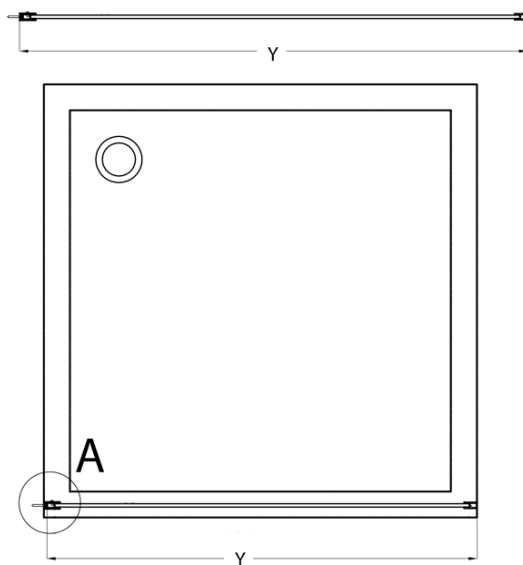

Objednací kód: CB110

Základní informace

Značka: Gelco
Série: CURE BLACK

Rozměry

Výška: 2000 mm
Hloubka: 1100 mm

Parametry

Barva profilu: Černá mat
Tvar: Jednostěnná pevná
Typ výplně: Čiré sklo
Úprava skla: Coated glass
Tloušťka skla: 8 mm
Hmotnost / ks: 57.0 kg
Balení: 1 ks
Záruka: 2 roky

Doporučujeme přikoupit

1 ks CURE BLACK přídatný panel 350mm, čiré sklo (Objednací kód: CB350)

Náhradní díly

CURE BLACK stěnový profil, černá mat (Objednací kód: CB01)
CURE BLACK náhradní vzpěra 1000mm, černá mat (Objednací kód: CBSB100)
CURE BLACK set (4 ks) krytek šroubů, černá mat (Objednací kód: CB03)
CURE BLACK úchyt vzpěry, černá mat (Objednací kód: CB02)

Technický list

TYP	Y
CB70	680-695
CB80	780-795
CB90	880-895
CB100	980-995
CB110	1080-1095

TYP	X
CB70+CB350	686-701
CB80 +CB350	786-801
CB90 +CB350	886-901
CB100 +CB350	986-1001
CB110 +CB350	1086-1101