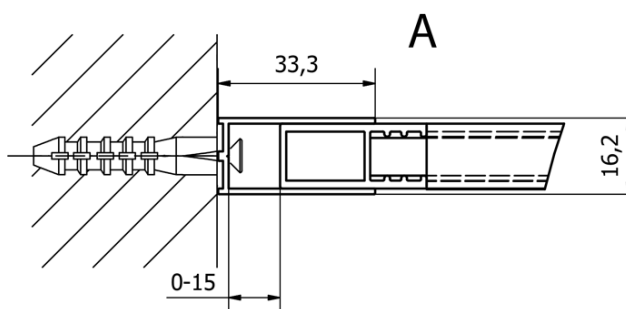

Objednací kód: CB110

Základní informace

Značka: Gelco
Série: CURE BLACK

Rozměry

Výška: 2000 mm
Hloubka: 1100 mm

Parametry

Barva profilu: Černá mat
Tvar: Jednostěnná pevná
Typ výplně: Čiré sklo
Úprava skla: Coated glass
Tloušťka skla: 8 mm
Hmotnost / ks: 57.0 kg
Balení: 1 ks
Záruka: 2 roky

Doporučujeme přikoupit

1 ks CURE BLACK přídatný panel 350mm, čiré sklo (Objednací kód: CB350)

Náhradní díly

CURE BLACK stěnový profil, černá mat (Objednací kód: CB01)
CURE BLACK náhradní vzpěra 1000mm, černá mat (Objednací kód: CBSB100)
CURE BLACK set (4 ks) krytek šroubů, černá mat (Objednací kód: CB03)
CURE BLACK úchyt vzpěry, černá mat (Objednací kód: CB02)

Technický list

TYP	Y
CB70	680-695
CB80	780-795
CB90	880-895
CB100	980-995
CB110	1080-1095

TYP	X
CB70+CB350	686-701
CB80 +CB350	786-801
CB90 +CB350	886-901
CB100 +CB350	986-1001
CB110 +CB350	1086-1101