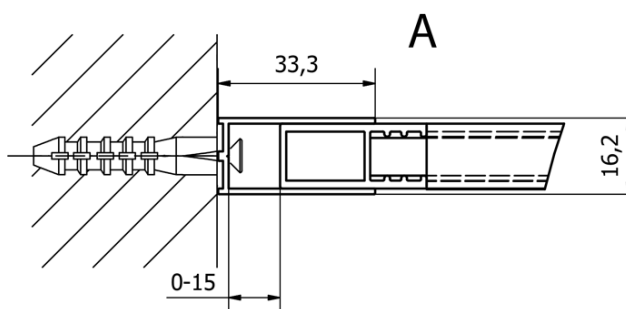

Objednací kód: CB110

Základní informace

Značka: Gelco
Série: CURE BLACK

Rozměry

Výška: 2000 mm
Hloubka: 1100 mm

Parametry

Barva profilu: Černá mat
Tvar: Jednostěnná pevná
Typ výplně: Čiré sklo
Úprava skla: Coated glass
Tloušťka skla: 8 mm
Hmotnost / ks: 53.9 kg
Balení: 1 ks
Záruka: 2 roky

Doporučujeme přikoupit

1 ks CURE BLACK přídatný panel 350mm, čiré sklo (Objednací kód: CB350)

Náhradní díly

CURE BLACK stěnový profil, černá mat (Objednací kód: CB01)
CURE BLACK náhradní vzpěra 1000mm, černá mat (Objednací kód: CBSB100)
CURE BLACK set (4 ks) krytek šroubů, černá mat (Objednací kód: CB03)
CURE BLACK úchyt vzpěry, černá mat (Objednací kód: CB02)

Technický list

TYP	Y
CB70	680-695
CB80	780-795
CB90	880-895
CB100	980-995
CB110	1080-1095

TYP	X
CB70+CB350	686-701
CB80 +CB350	786-801
CB90 +CB350	886-901
CB100 +CB350	986-1001
CB110 +CB350	1086-1101