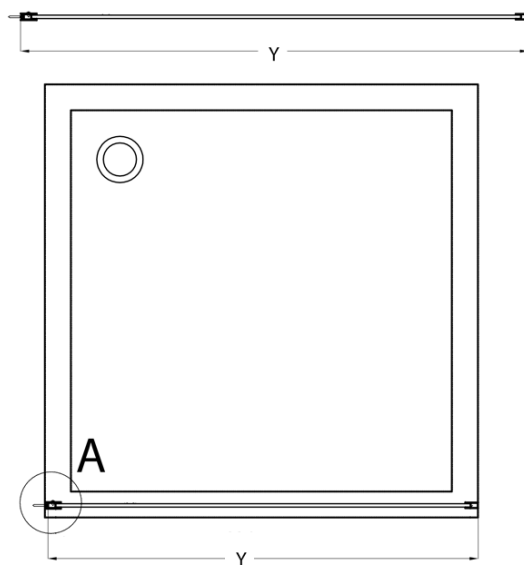

Objednací kód: CB110

Základní informace

Značka: Gelco
Série: CURE BLACK

Rozměry

Výška: 2000 mm
Hloubka: 1100 mm

Parametry

Barva profilu: Černá mat
Tvar: Jednostěnná pevná
Typ výplně: Čiré sklo
Úprava skla: Coated glass
Tloušťka skla: 8 mm
Hmotnost / ks: 53.9 kg
Balení: 1 ks
Záruka: 2 roky

Doporučujeme přikoupit

1 ks CURE BLACK přídatný panel 350mm, čiré sklo (Objednací kód: CB350)

Náhradní díly

CURE BLACK stěnový profil, černá mat (Objednací kód: CB01)
CURE BLACK náhradní vzpěra 1000mm, černá mat (Objednací kód: CBSB100)
CURE BLACK set (4 ks) krytek šroubů, černá mat (Objednací kód: CB03)
CURE BLACK úchyt vzpěry, černá mat (Objednací kód: CB02)

Technický list

TYP	Y
CB70	680-695
CB80	780-795
CB90	880-895
CB100	980-995
CB110	1080-1095

TYP	X
CB70+CB350	686-701
CB80 +CB350	786-801
CB90 +CB350	886-901
CB100 +CB350	986-1001
CB110 +CB350	1086-1101