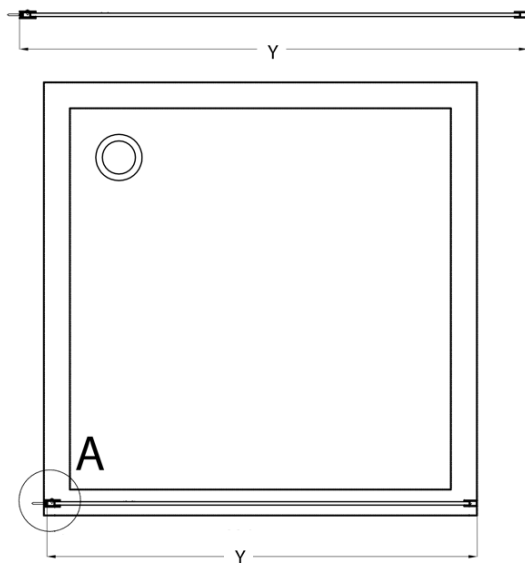

Technický list

TYP	Y
CB70	680-695
CB80	780-795
CB90	880-895
CB100	980-995
CB110	1080-1095