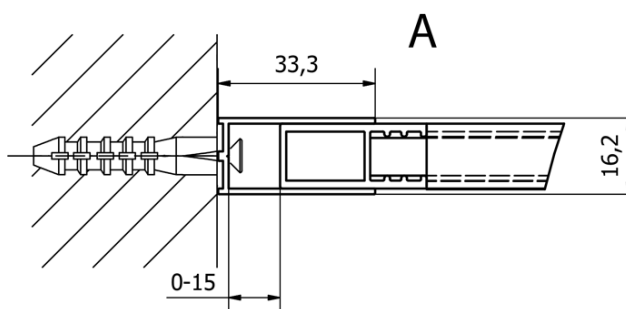

Technický list

TYP	Y
CB70	680-695
CB80	780-795
CB90	880-895
CB100	980-995
CB110	1080-1095