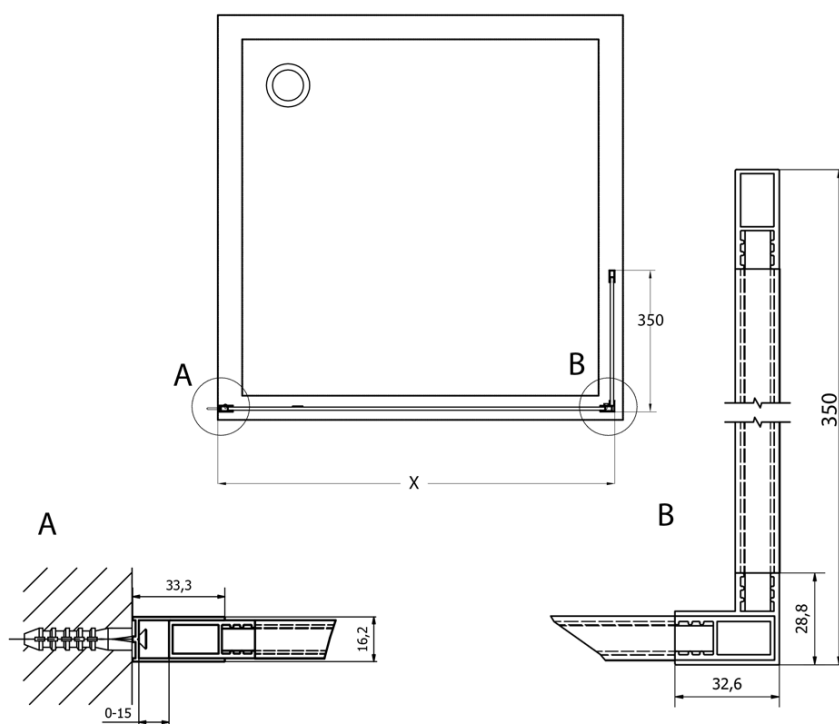

Objednací kód: CB350

Základní informace

Značka: Gelco
Série: CURE BLACK

Rozměry

Šířka: 350 mm
Výška: 2000 mm

Parametry

Záruka: 3 roky
Hmotnost / ks: 16 kg
Balení: 1 ks
Barva profilu: Černá mat
Tvar: Tvar L (pevná část)
Typ výplně: Čiré sklo
Úprava skla: Coated glass
Tloušťka skla: 8 mm
3D model: ANO

Technický list

| TYP | X |
|--------------|-----------|
| CB70+CB350 | 686-701 |
| CB80 +CB350 | 786-801 |
| CB90 +CB350 | 886-901 |
| CB100 +CB350 | 986-1001 |
| CB110 +CB350 | 1086-1101 |

| TYP | X |
|-------------|-----------|
| CB120+CB350 | 1186-1201 |
| CB140+CB350 | 1386-1401 |