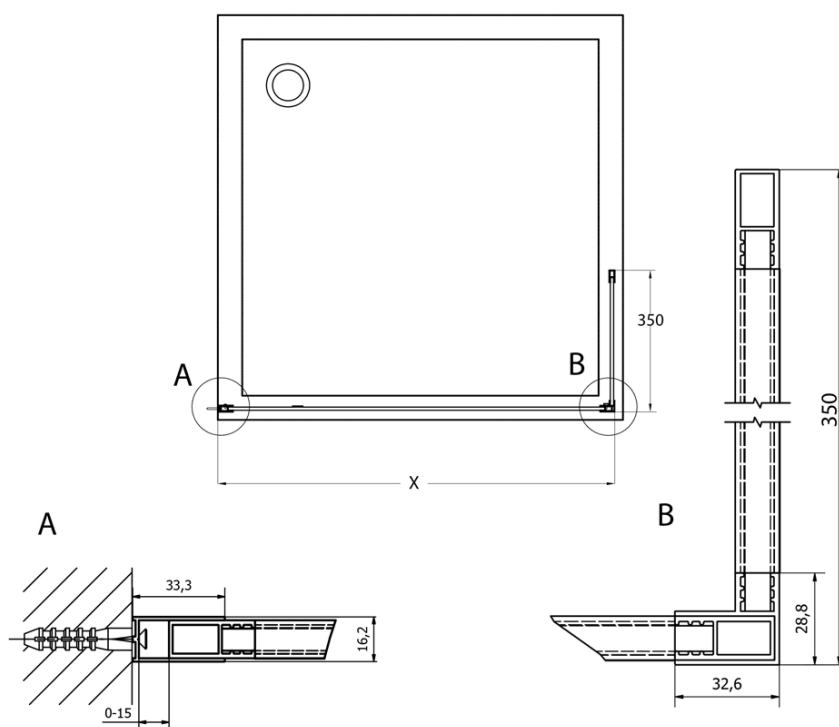

Objednací kód: CB350

Základní informace

Značka: Gelco
Série: CURE BLACK

Rozměry

Výška: 2000 mm
Hloubka: 350 mm

Parametry

Barva profilu: Černá mat
Tvar: Tvar L pevná
Typ výplně: Čiré sklo
Úprava skla: Coated glass
Tloušťka skla: 8 mm
Hmotnost / ks: 16.0 kg
Balení: 1 ks
Záruka: 2 roky

Technický list

TYP	X
CB70+CB350	686-701
CB80 +CB350	786-801
CB90 +CB350	886-901
CB100 +CB350	986-1001
CB110 +CB350	1086-1101

TYP	X
CB120+CB350	1186-1201
CB140+CB350	1386-1401