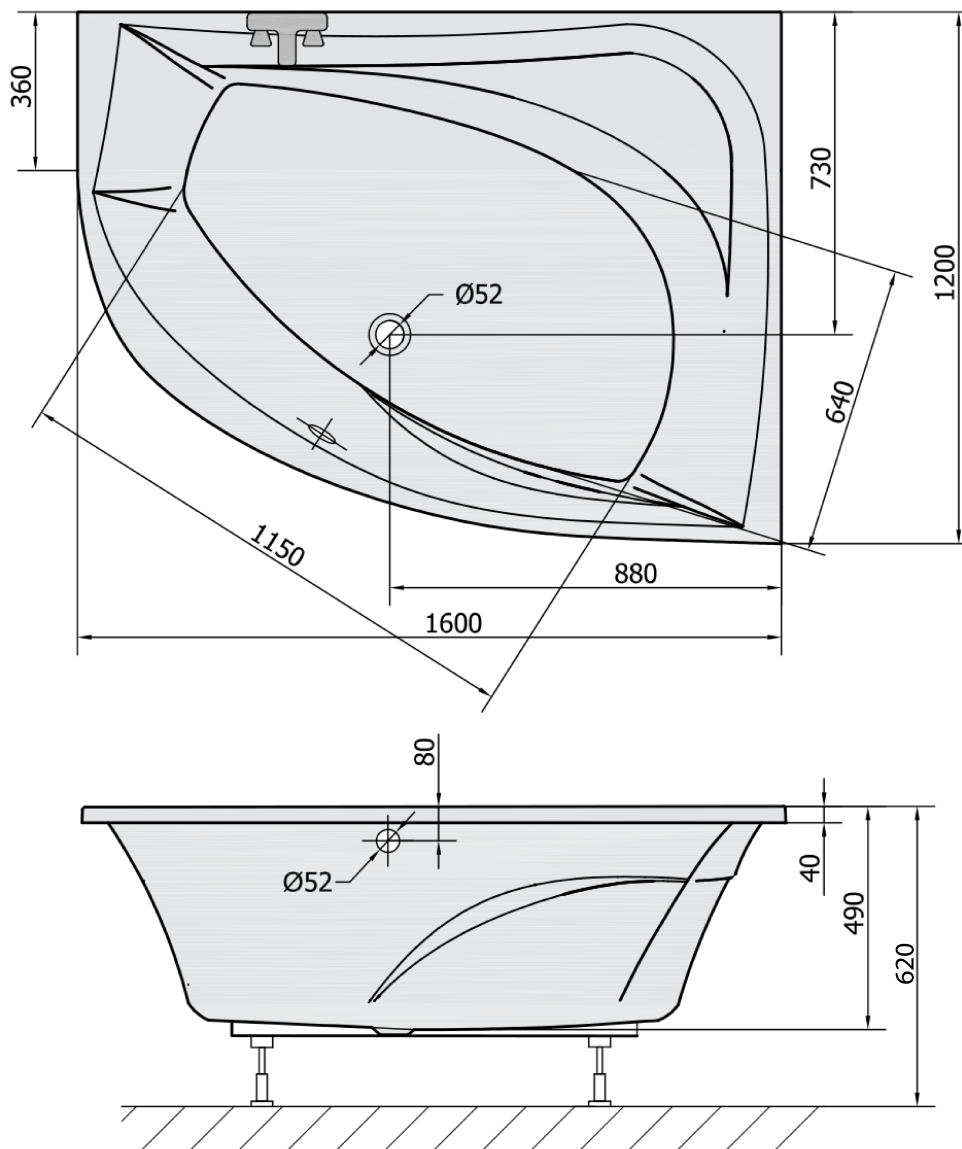

## Rozměry

Délka: 1600 mm

Šířka: 1200 mm

Výška: 490 mm

Objem: 310 l

## Parametry

Barva: Bílá

Jiné barevné provedení: Dle vzorníku

Materiál: Akrylát

Tvar: Asymetrické

Instalace: Vestavná (k obezdění)

Průměr odpadu: 52 mm

Vlastnosti: Výška okraje 40 mm (Standard)

## Doporučujeme přikoupit

1 ks Vanová souprava, bovden, délka 800mm, zátka 72mm, chrom (Objednací kód: 71852)

1 ks Zvukoizolační samolepící páska k vaně, 3m (Objednací kód: 93400)

1 ks Sifon 6/4", DN40 (Objednací kód: 72693)

1 ks TANYA R panel čelní (Objednací kód: 66319)

1 ks Podstavec k akrylátové vaně Polysan, 74,5cm, pár (Objednací kód: PO80-80)

Technický list

VOLUME 310L