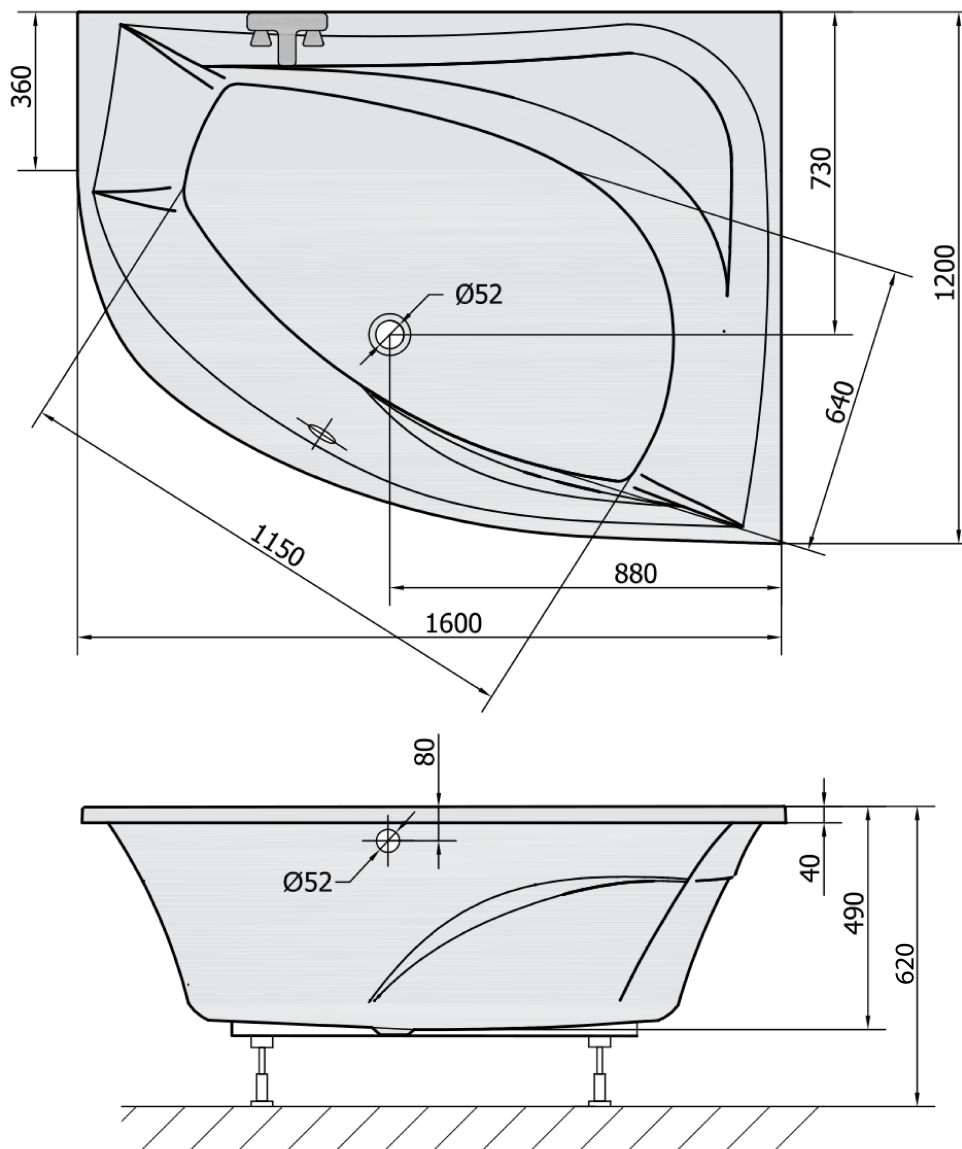

Objednací kód: 66119

Základní informace

Značka: Polysan

Rozměry

Délka: 1600 mm

Šířka: 1200 mm

Výška: 490 mm

Objem: 310 l

Parametry

Barva: Bílá

Jiné barevné provedení: Dle vzorníku

Materiál: Akrylát

Tvar: Asymetrické

Instalace: Vestavná (k obezdění)

Průměr odpadu: 52 mm

Vlastnosti: Výška okraje 40 mm (Standard)

Balení neobsahuje: Sifon, Vanová souprava

Hmotnost / ks: 33.9 kg

Balení: 1 ks

Záruka: 10 let

Doporučujeme přikoupit

1 ks Vanová souprava, bovden, délka 800mm, zátka 72mm, chrom (Objednací kód: 71852)

1 ks Zvukoizolační samolepící páska k vaně, 3m (Objednací kód: 93400)

1 ks Sifon 6/4", DN40 (Objednací kód: 72693)

1 ks TANYA R panel čelní (Objednací kód: 66319)

1 ks Podstavec k akrylátové vaně Polysan, 74,5cm, pár (Objednací kód: PO80-80)

Technický list

VOLUME 310L