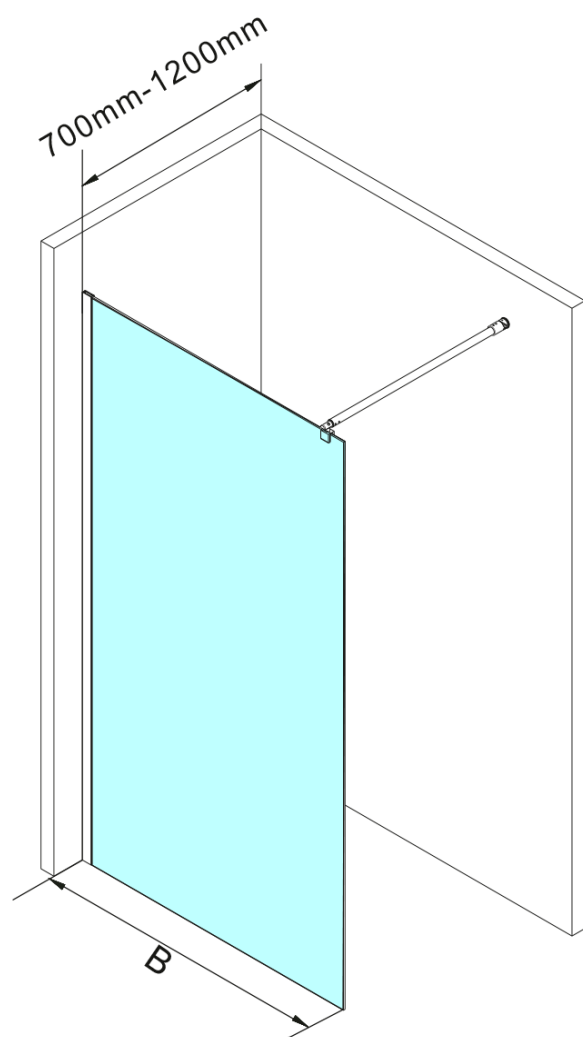

WALK-IN zástěna jednodílná k instalaci na zed', 800x1900 mm, sklo čiré

Objednací kód: WI081

Základní informace

Značka: Aqualine

Série: WALK-IN

Rozměry

Šířka: 800 mm

Výška: 1900 mm

Parametry

Záruka: 2 roky

Hmotnost / ks: 30 kg

Balení: 1 ks

Barva profilu: Chrom

Tvar: Jednotěnná pevná

Typ výplně: Čiré sklo

Tloušťka skla: 6 mm

Balení obsahuje: Vzpěra

Náhradní díly

Vzpěra k zástěnám WALK-IN WI (Objednací kód: NDWI-01)

Technický list

	B	
	Min(mm)	Max(mm)
700x1900	675	690
800x1900	775	790
900x1900	875	890
1000x1900	975	990
1100x1900	1075	1090